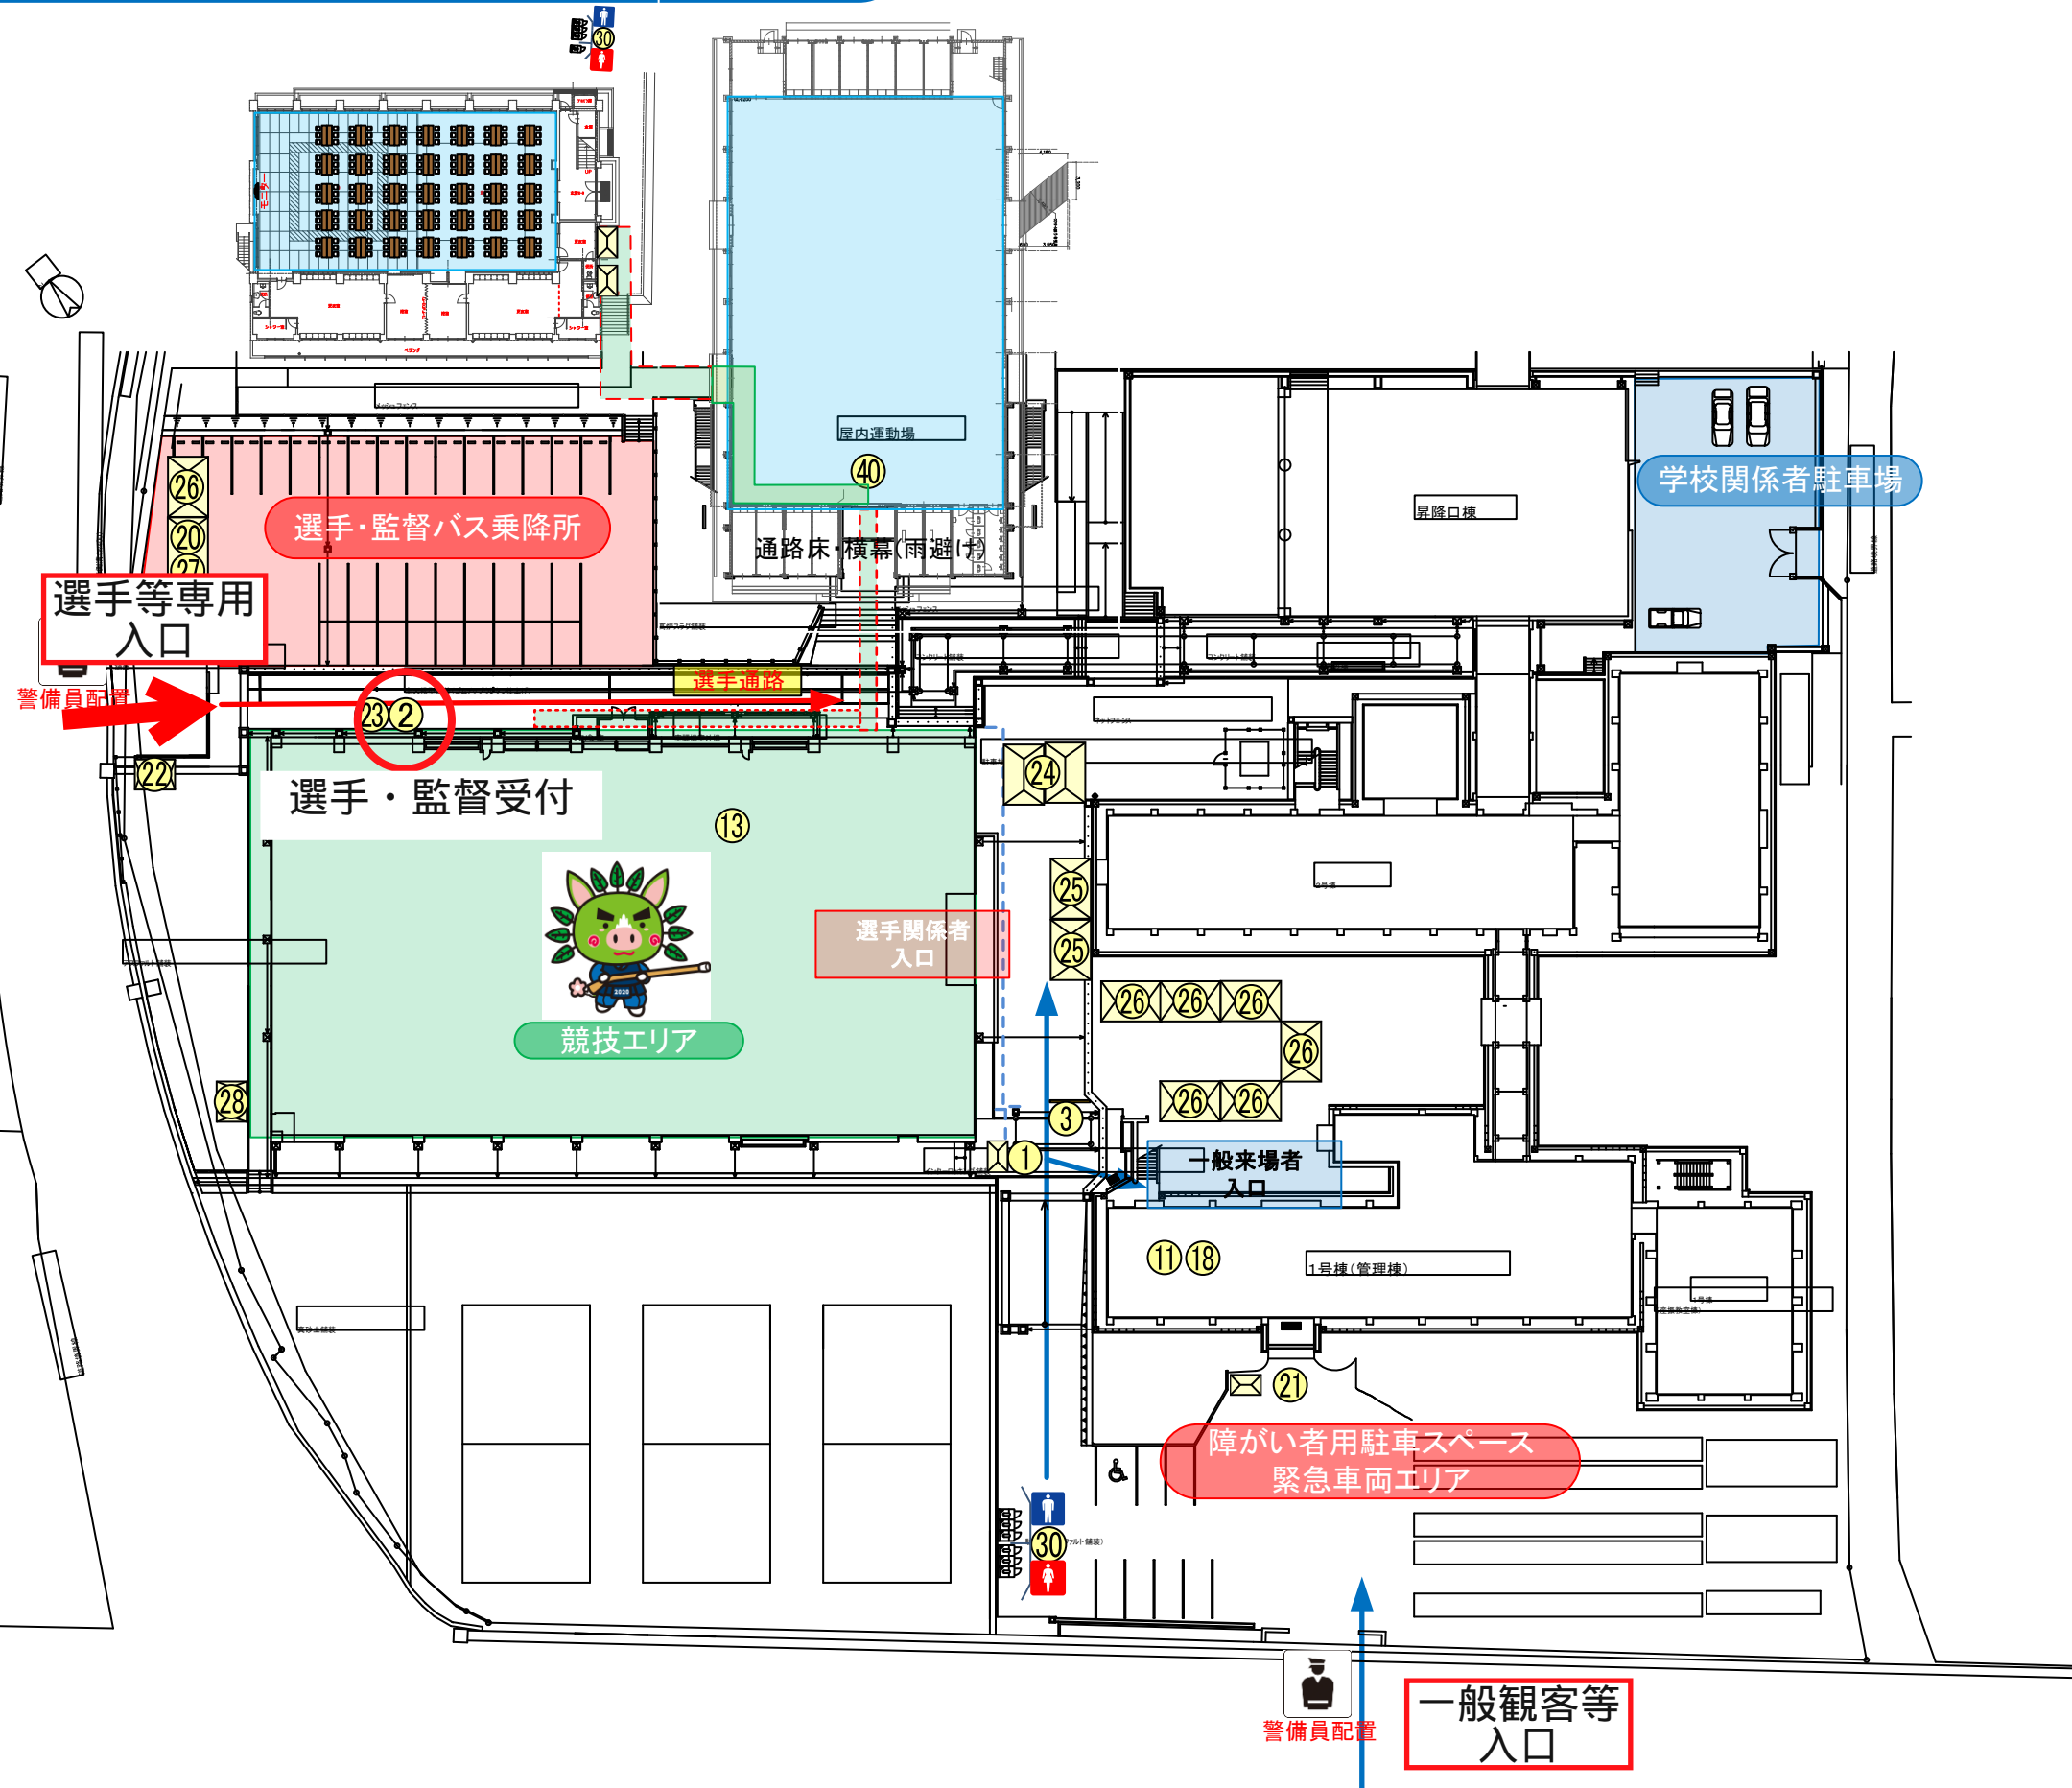

# 国分中央高等学校 精華アリーナ 会場図

選手等乗降所

NO.	施設名称
1	総合受付案内
2	選手受付
3	記録速報所・会場案内図
4	救護室
5	競技本部
6	記録本部
7	実施本部・大会本部
8	福祉席
9	審判員控室兼更衣室
10	競技役員控室
11	競技補助員控室
12	選手控室
13	アップ場
14	選手用ドリンクコーナー
15	来賓・大会役員控室
16	視察員・報道員控室
17	競技会係員控室
18	競技会補助員控室
19	一般観覧席
20	輸送交通本部
21	タクシー乗降所
22	環境美化係控所
23	弁当引換所
24	一般休憩所
25	おもてなしコーナー
26	売店
27	駐車場係控所
28	ごみ集積所
29	喫煙所
30	仮設トイレ
31	選手用トイレ
32	進行・放送席
33	救護員席
34	来賓・競技会役員席
35	審判員席
36	競技役員席
37	視察員・報道員席
38	公開演技団体控室
39	セーフティールーム
40	練習会場