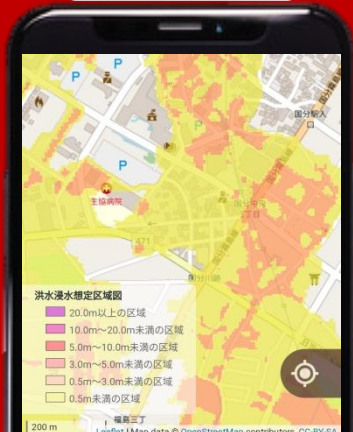

きりしま防災・行政ナビ

無 料

かんたん操作で、 まちの情報をいち早く。

4/1~
運用開始

無料 FREE

ライフビジョン
Life Vision

「きりしま防災・行政ナビ」は、防災マップや避難所の情報といった防災情報や暮らしに関する情報を、かんたん操作でだれでも気軽に入手できるアプリです。また、災害時は、PUSH通知により、避難情報等が確実に入手できます。外国語や音声伝達にも対応しているため、外国人の方や障がいをお持ちの方も安心して利用することができます。

メニュー
画面

広報誌

防災
マップ

災害
モード

ライフビジョン
Life Vision

無料 FREE

※ガラケーの方は、下記よりメール登録することで、市からのお知らせを入手できます。登録はこちらのアドレス宛に空メールを送信下さい。

krisim@ansin-anzen.jp