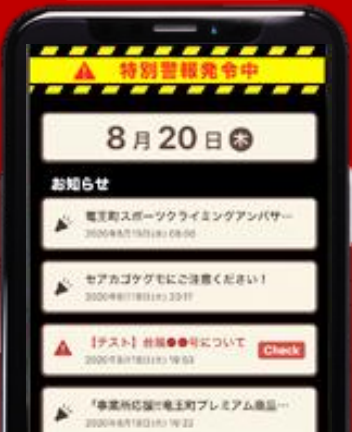

きりしま防災・行政ナビ

無 料

かんたん操作で、 まちの情報をいち早く。

4/1~
運用開始

無料 FREE

ライフビジョン
Life Vision

「きりしま防災・行政ナビ」は、防災マップや避難所の情報といった防災情報や暮らしに関する情報を、かんたん操作でだれでも気軽に入手できるアプリです。また、災害時は、PUSH通知により、避難情報等が確実に入手できます。外国語や音声伝達にも対応しているため、外国人の方や障がいをお持ちの方も安心して利用することができます。

メニュー
画面

広報誌

防災
マップ

災害
モード

ライフビジョン
Life Vision

無料 FREE

※ガラケーの方は、下記よりメール登録することで、市からのお知らせを入手できます。登録はこちらのアドレス宛に空メールを送信下さい。

krisim@ansin-anzen.jp

※通信にかかる費用は利用者のご負担になります

お問い合わせ 霧島市役所 安心安全課 ☎0995-64-0997

裏面もお読みください

きり防ナビのご利用方法

(きりしま防災・行政ナビ)

「きりしま防災・行政ナビ」を利用するには、専用アプリ「ライフビジョン」をインストールする必要があります。

ライフビジョンのインストール方法

- ①右のQRコードをQRコード読み取りアプリで読み取るか、GooglePlayで「ライフビジョン(スマホ版)」、AppStoreで「ライフビジョン」で検索してください。
- ②インストールボタンをタップし、「ライフビジョン」をインストールしてください。
- ③インストールが完了したら、スマートフォンのホーム画面に右のアイコンが表示されますので、アイコンをタップしてください。