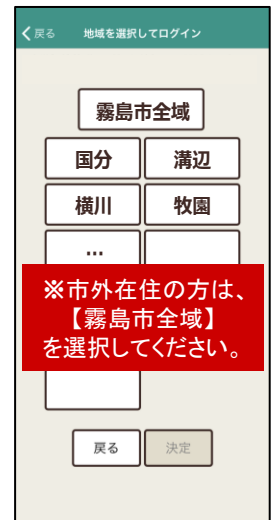

メニュー
画面

広報誌

防災
マップ

災害
モード

ライフビジョン
Life Vision

無料 FREE

※ガラケーの方は、下記よりメール登録することで、市からのお知らせを入手できます。登録はこちらのアドレス宛に空メールを送信下さい。

krisim@ansin-anzen.jp

※通信にかかる費用は利用者のご負担になります

お問い合わせ 霧島市役所 安心安全課 ☎0995-64-0997

裏面もお読みください

きり防ナビのご利用方法

(きりしま防災・行政ナビ)

「きりしま防災・行政ナビ」を利用するには、専用アプリ「ライフビジョン」をインストールする必要があります。

ライフビジョンのインストール方法

- ①右のQRコードをQRコード読み取りアプリで読み取るか、GooglePlayで「ライフビジョン(スマホ版)」、AppStoreで「ライフビジョン」で検索してください。
- ②インストールボタンをタップし、「ライフビジョン」をインストールしてください。
- ③インストールが完了したら、スマートフォンのホーム画面に右のアイコンが表示されますので、アイコンをタップしてください。

Android用

iPhone用

初期設定の方法 (初期設定はインストール時一回のみです。)

- ①「地域を選択してログイン」
- ②お住まいの郵便番号を入力して「検索」を選択。
- ③「鹿児島県霧島市」が表示されたら、「次へ」を選択。
- ④お住まいの地域をタップし「決定」を選択。

- ⑤市外在住の方はONに切り替えて、「決定」を選択。
- ⑥利用規約をお読みいただき、「同意する」を選択。
- ⑦トップ画面が表示されたら、初期設定は完了です。