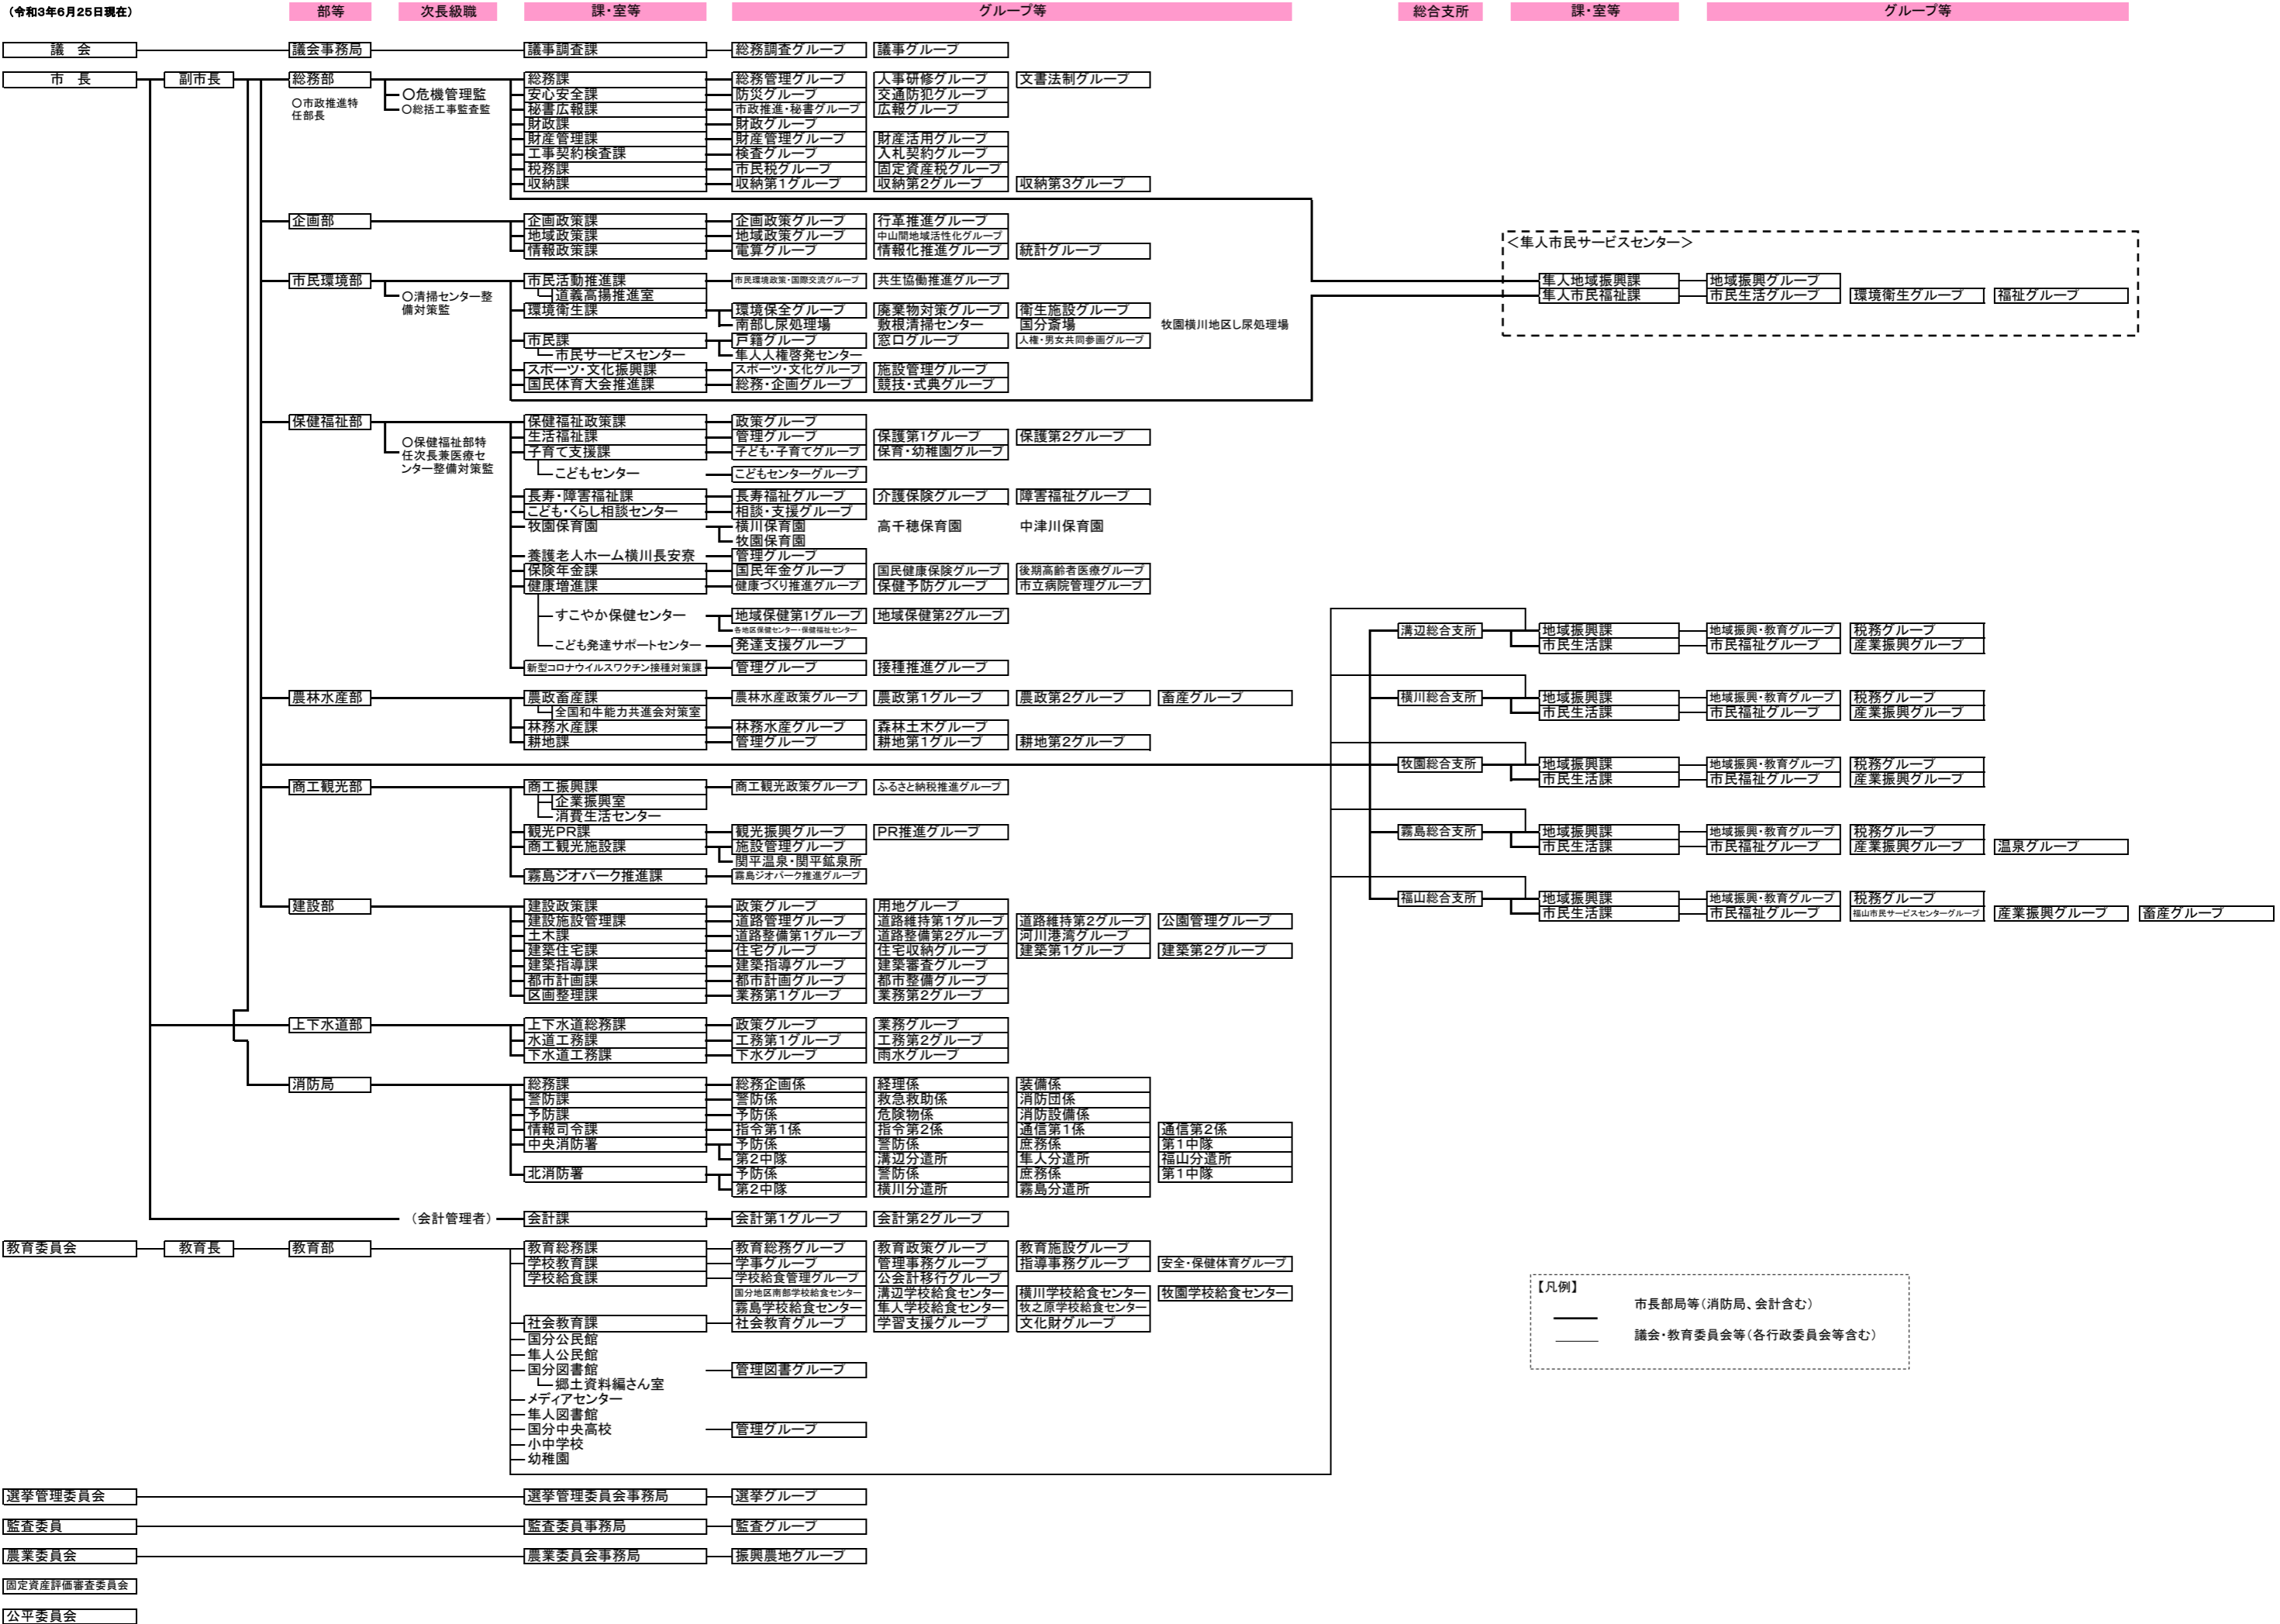

令和3年度 霧島市組織図  
(令和3年6月25日現在)

＜単人市民サービスセンター＞

単人地域振興課 (Single Person Regional Revitalization Division)

単人市民福祉課 (Single Person Citizens' Welfare Division)

地域振興グループ (Regional Revitalization Group)

市民生活グループ (Citizens' Life Group)

環境衛生グループ (Environment and Sanitation Group)

福祉グループ (Welfare Group)

【凡例】

—— 市長部局等(消防局、会計含む)

—— 議会・教育委員会等(各行政委員会等含む)