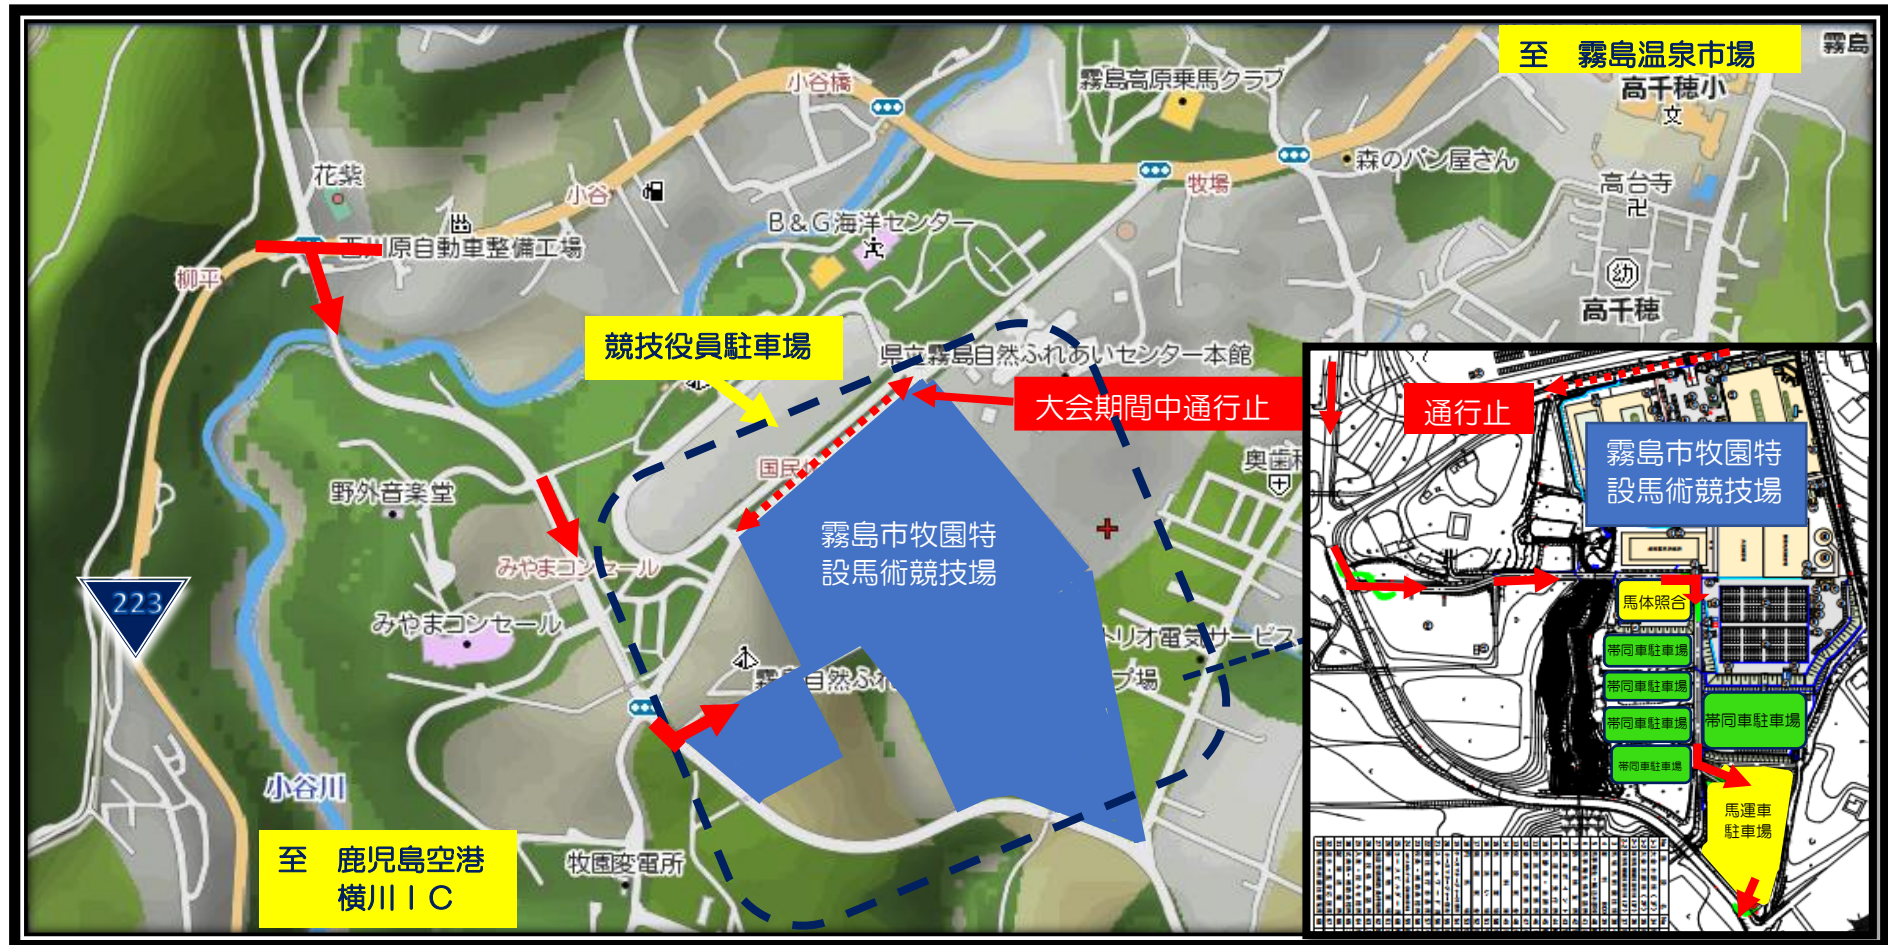

競技会場へのアクセス（馬運車・帯同車）

※霧島市牧園特設馬術競技場の馬運車等入口は「みやまコンセール」沿いにありますので「霧島国際音楽ホール みやまコンセール 0995-78-8000」を目印にお越しください。
※馬運車は馬体照合後、馬運車駐車場に駐車してください。帯同車は帯同車駐車場に駐車してください。