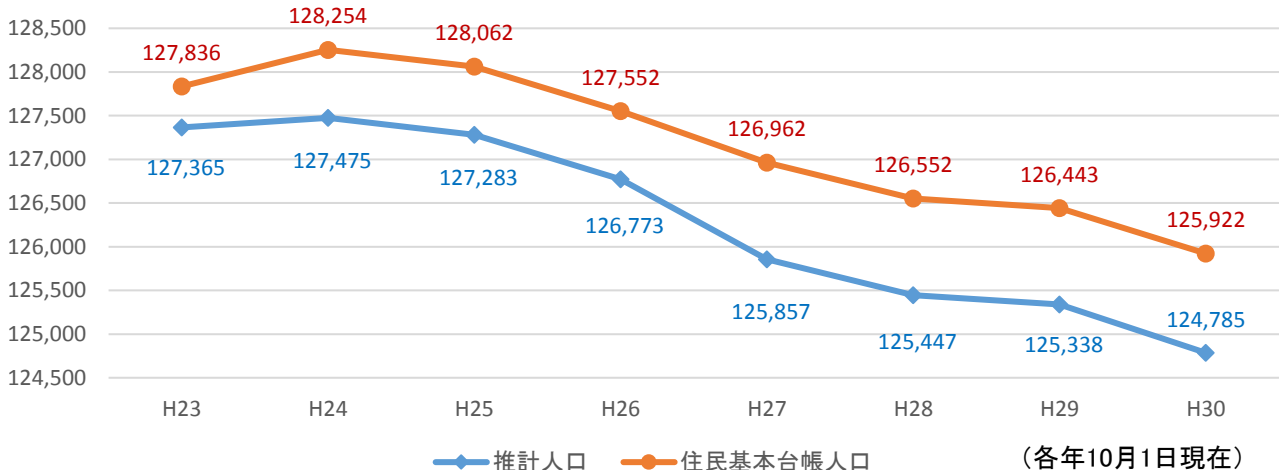

霧島市人口推計データ等①（霧島市ふるさと創生有識者会議資料）

人口推移（国勢調査、2018社人研推計）

将来人口推計

総人口推移（推計人口、住民基本台帳）