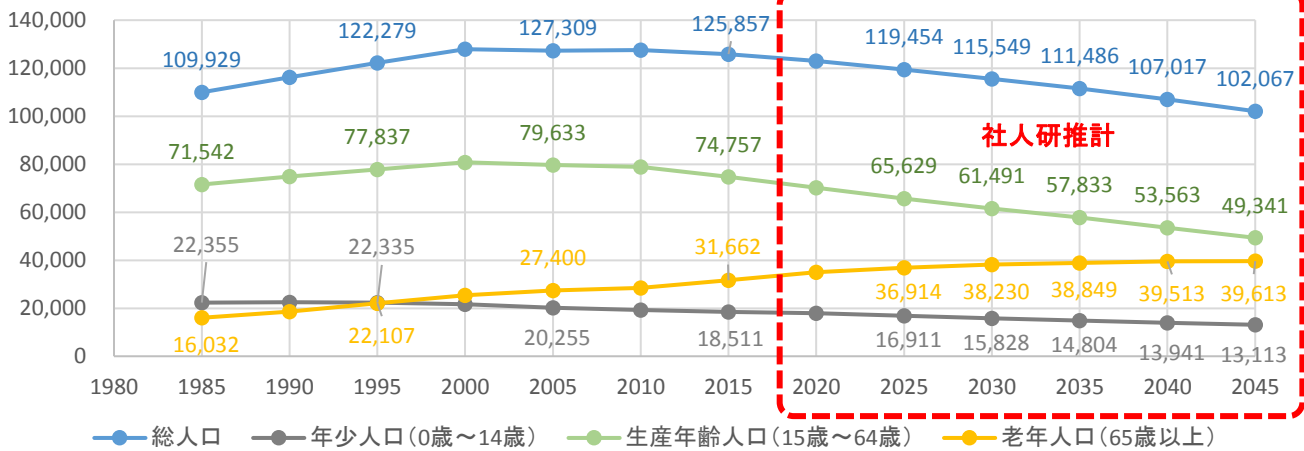

霧島市人口推計データ等①（霧島市ふるさと創生有識者会議資料）

人口推移（国勢調査、2018社人研推計）

将来人口推計

総人口推移（推計人口、住民基本台帳）