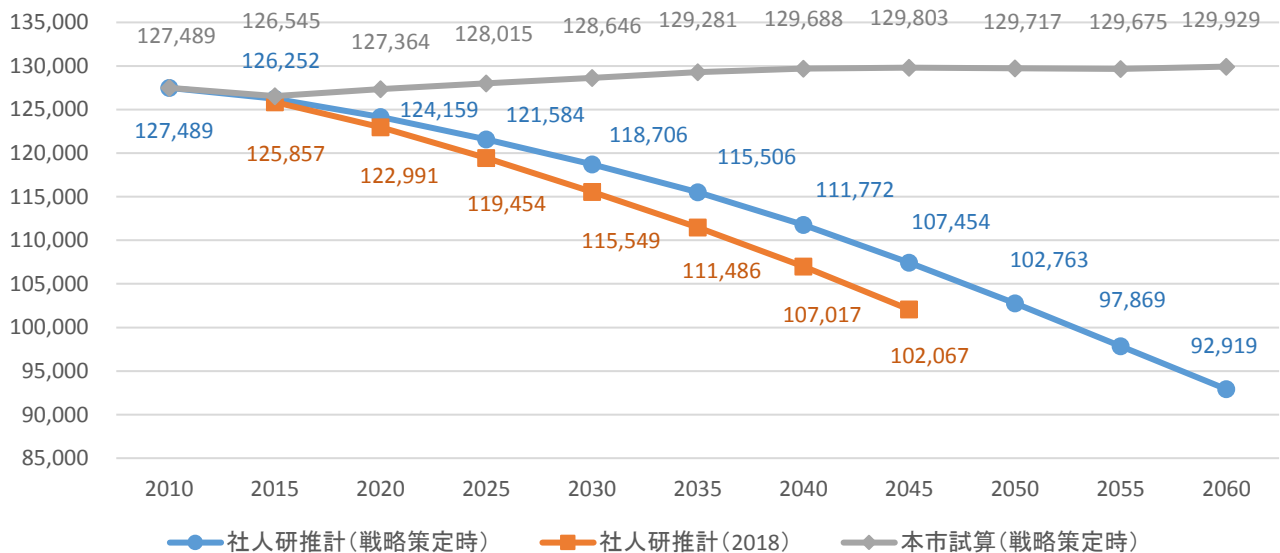

霧島市人口推計データ等①（霧島市ふるさと創生有識者会議資料）

人口推移（国勢調査、2018社人研推計）

将来人口推計

総人口推移（推計人口、住民基本台帳）