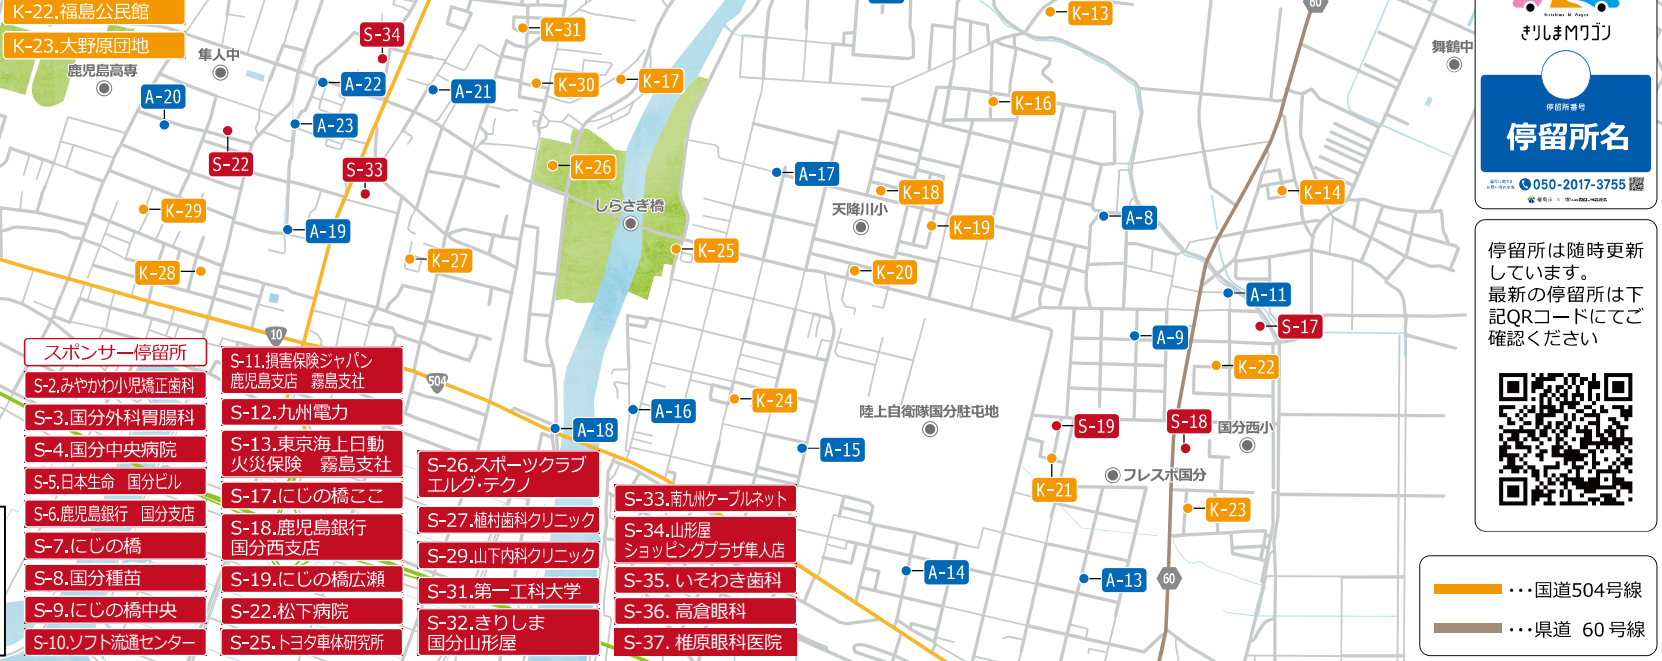

きりしまMワゴン運行マップ(中心市街地)

- | 地域施設停留所 | |
|-------------------------|-------------------------|
| A-1.向花中自治会ゴミステーション | A-18.住吉7自治会ゴミステーション |
| A-2.向花西自治会ゴミステーション | A-19.真孝2自治会ゴミステーション |
| A-3.府中昭和自治会ゴミステーション | A-20.真孝4自治会ゴミステーション |
| A-4.府中前東自治会ゴミステーション | A-21.真孝15自治会ゴミステーション(東) |
| A-5.川跡西自治会ゴミステーション | A-22.真孝15自治会ゴミステーション(西) |
| A-6.野口南 | A-23.真孝16自治会ゴミステーション |
| A-7.野口南自治会ゴミステーション | A-24.川原東自治会ゴミステーション(南) |
| A-8.福島1自治会ゴミステーション | A-25.川原東自治会ゴミステーション(北) |
| A-9.福島2自治会ゴミステーション(東) | A-26.野口西第2自治会ゴミステーション |
| A-11.福島7自治会ゴミステーション | A-27.菩提寺東自治会ゴミステーション |
| A-12.広瀬16自治会ゴミステーション | A-28.野口西第1自治会ゴミステーション |
| A-13.伊久良ハイツ | A-29.窪町自治会ゴミステーション |
| A-14.広瀬17自治会ゴミステーション(東) | |
| A-15.広瀬17自治会ゴミステーション(西) | |
| A-16.新川1自治会ゴミステーション | |
| A-17.新川8自治会ゴミステーション | |
-
- | 公共施設等停留所 | |
|----------------|----------------|
| K-1.霧島市役所 | K-2.国分総合福祉センター |
| K-2.国分総合福祉センター | K-3.国分駅西口 |
| K-3.国分駅西口 | K-4.西上あおぞら公園 |
| K-4.西上あおぞら公園 | K-5.奈良田団地 |
-
- | スポンサー停留所 | |
|----------------|--------------------------|
| S-2.みやかわ小児矯正歯科 | S-11.損害保険ジャパン 鹿児島支店 霧島支社 |
| S-3.国分外科胃腸科 | S-12.九州電力 |
| S-4.国分中央病院 | S-13.東京海上日動 火災保険 霧島支社 |
| S-5.日本生命 国分ビル | S-17.にじの橋ここ |
| S-6.鹿児島銀行 国分支店 | S-18.にじの橋 |
| S-7.にじの橋 | S-18.鹿児島銀行 国分西支店 |
| S-8.国分種苗 | S-19.にじの橋広瀬 |
| S-9.にじの橋中央 | S-22.松下病院 |
| S-10.ソフト流通センター | S-25.トヨタ車体研究所 |

きりしまMワゴン

伊那新番号

停留所名

050-2017-3755

停留所は随時更新しています。最新の停留所は下記QRコードにてご確認ください

● 国道504号線
● 県道 60号線

運行時間 中心市街地(火・水・金・土) **8:30~16:30**
※日曜・年末年始(12/29~1/3)連休、祝日運行

予約電話番号 ☎ **050-2017-3755**
(電話受付時間 8:30~17:00)