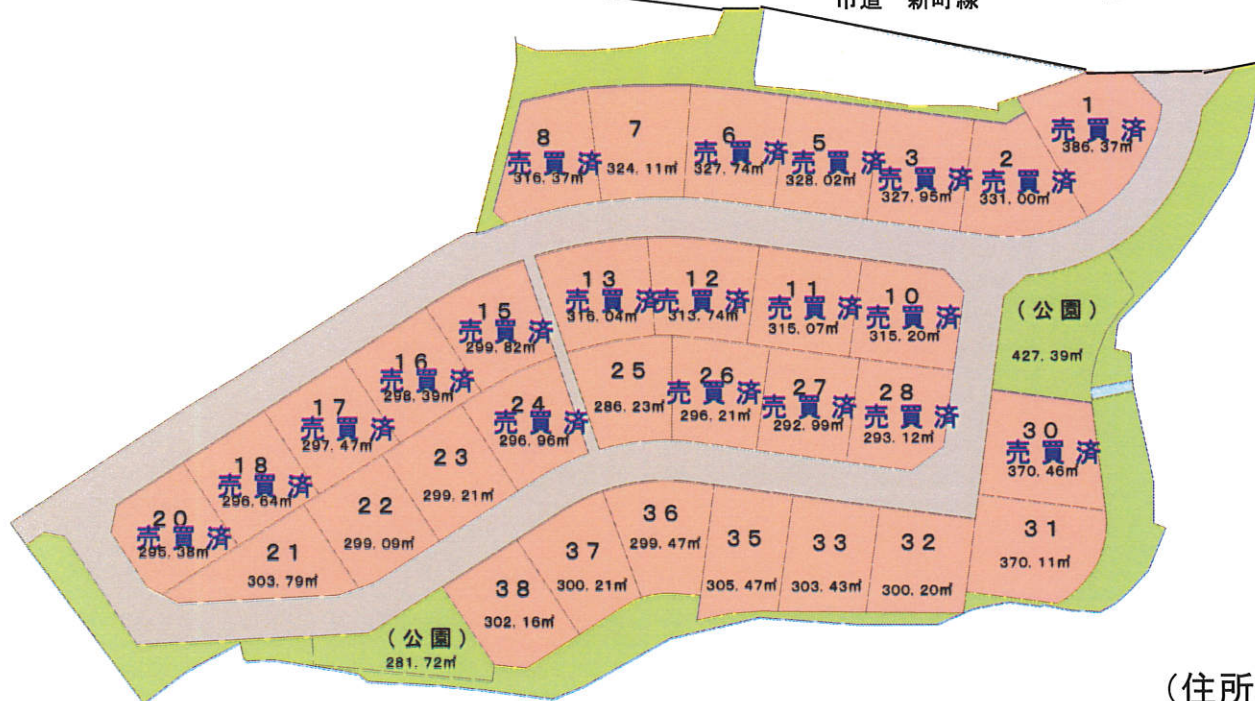

丸山前住宅団地
(霧島市横川町丸山前地内)

市道 新町線

(住所)
霧島市横川町中ノ1476 - ○
※○は、土地番号

平成29年12月現在