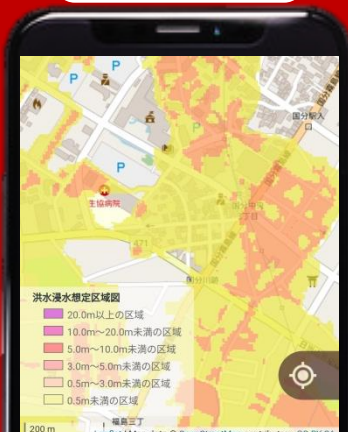

かんたん操作で、 まちの情報をいち早く。

無料 FREE
ライフビジョン
Life Vision

「きりしま防災・行政ナビ」は、防災マップや避難所の情報といった防災情報や暮らしに関する情報を、かんたん操作でだれでも気軽に入手できるアプリです。

また、災害時は、PUSH通知により、避難情報等が確実に入手できます。外国語や音声伝達にも対応しているため、外国人の方や障がいをお持ちの方も安心して利用することができます。

メニュー画面

広報誌

防災マップ

災害モード

ライフビジョン
Life Vision
無料 FREE

※ガラケーの方は、下記よりメール登録することで、市からのお知らせを入手できます。登録はこちらのアドレス宛に空メールを送信下さい。

※通信にかかる費用は利用者のご負担になります

krisim@ansin-enzen.jp

きり防ナビのご利用方法

(きりしま防災・行政ナビ)

「きりしま防災・行政ナビ」を利用するには、専用アプリ「ライフビジョン」をインストールする必要があります。

ライフビジョンのインストール方法

①右のQRコードをQRコード読取りアプリで読み取るか、GooglePlayで「ライフビジョン(スマホ版)」、AppStoreで「ライフビジョン」で検索してください。

Android用

iPhone用

②インストールボタンをタップし、「ライフビジョン」をインストールしてください。