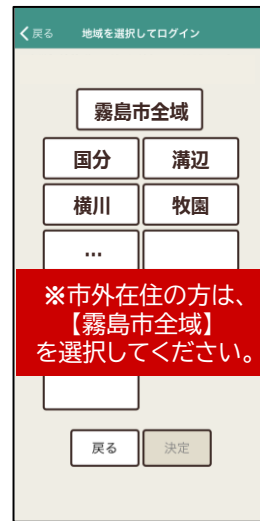

メニュー画面

広報誌

防災マップ

災害モード

ライフビジョン
Life Vision
無料 FREE

※ガラケーの方は、下記よりメール登録することで、市からのお知らせを入手できます。登録はこちらのアドレス宛に空メールを送信下さい。

※通信にかかる費用は利用者のご負担になります

krisim@ansin-enzen.jp

きり防ナビのご利用方法

(きりしま防災・行政ナビ)

「きりしま防災・行政ナビ」を利用するには、専用アプリ「ライフビジョン」をインストールする必要があります。

ライフビジョンのインストール方法

①右のQRコードをQRコード読取りアプリで読み取るか、GooglePlayで「ライフビジョン(スマホ版)」、AppStoreで「ライフビジョン」で検索してください。

Android用

iPhone用

②インストールボタンをタップし、「ライフビジョン」をインストールしてください。

③インストールが完了したら、スマートフォンのホーム画面に右のアイコンが表示されますので、アイコンをタップしてください。

初期設定の方法 (初期設定はインストール時一回のみです。)

- ①「地域を選択してログイン」②お住まいの郵便番号を入力して「検索」を選択。③「鹿児島県霧島市」が表示されたら、「次へ」を選択。④お住まいの地域をタップし「決定」を選択。

- ⑤市外在住の方はONに切り替えて、「決定」を選択。⑥利用規約をお読みいただき、「同意する」を選択。⑦トップ画面が表示されたら、⑧端末トップ画面に霧島市章のアイコンが表示されます。初期設定は完了です。