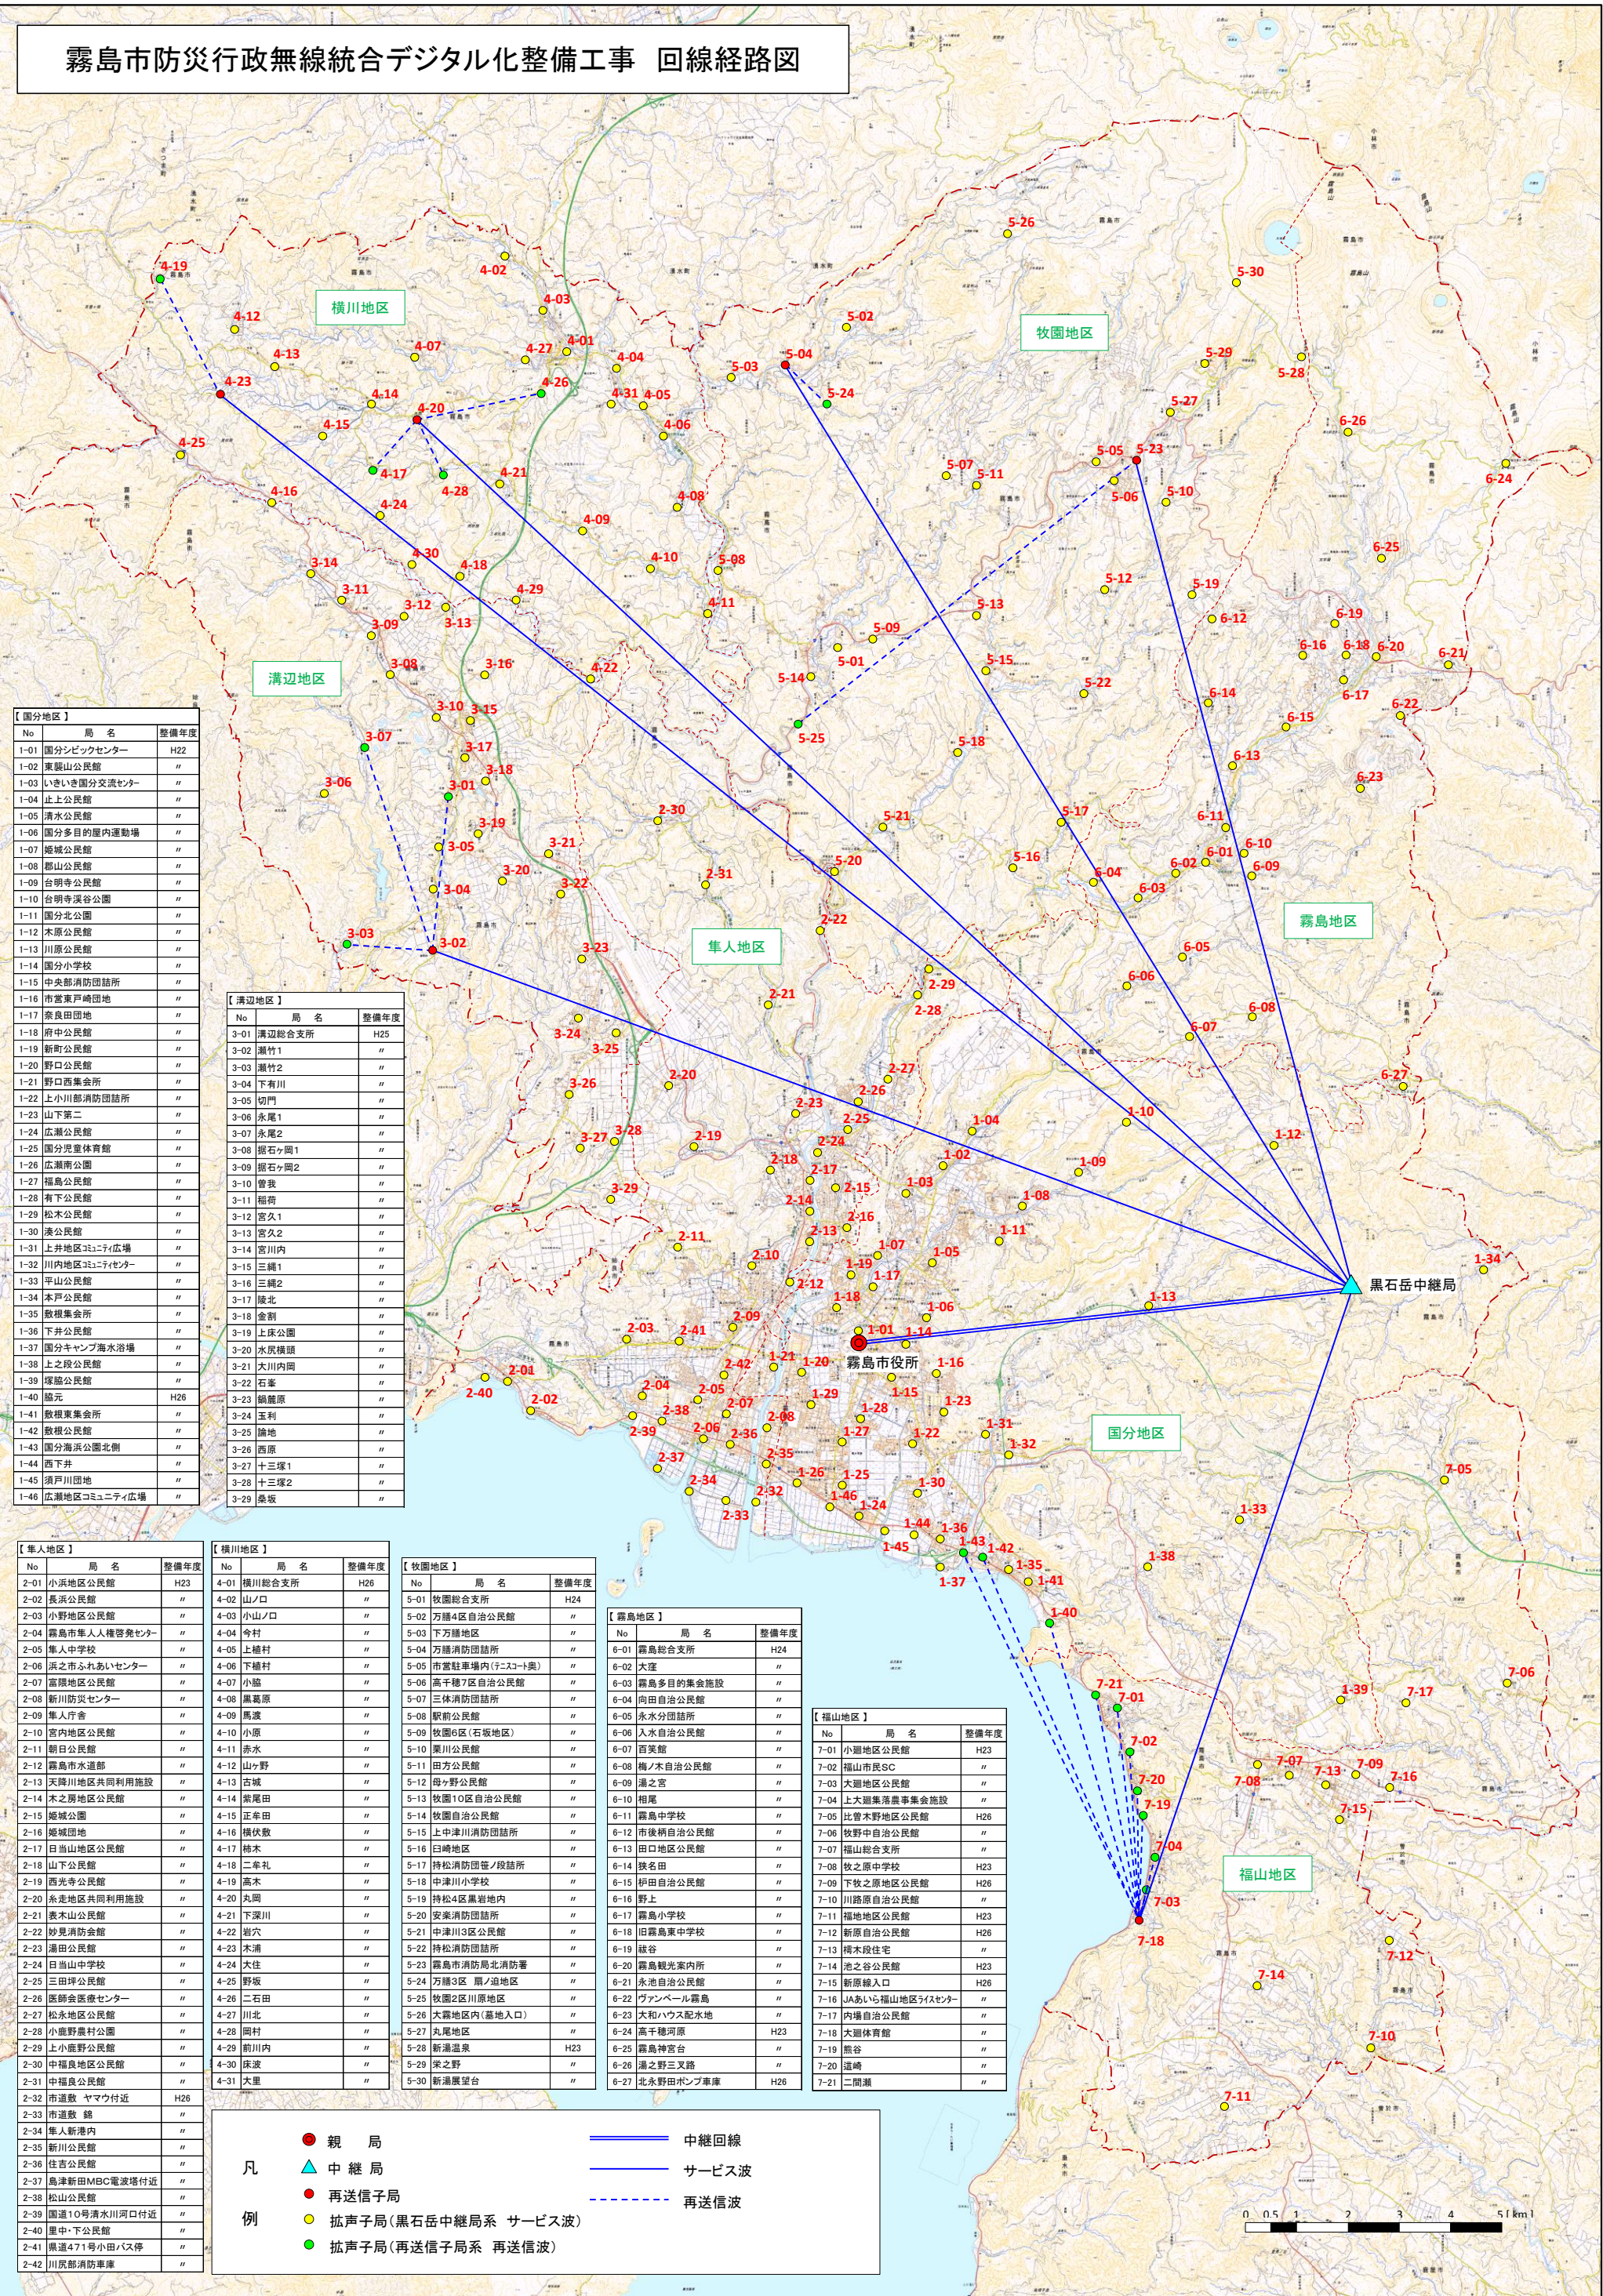

霧島市防災行政無線統合デジタル化整備工事 回線経路図

No	局名	整備年度
1-01	国分シビックセンター	H22
1-02	東麓山公民館	"
1-03	いきいき国分交流センター	"
1-04	止上公民館	"
1-05	清水公民館	"
1-06	国分多目的屋内運動場	"
1-07	姫城公民館	"
1-08	郡山公民館	"
1-09	台明寺公民館	"
1-10	台明寺深谷公園	"
1-11	国分北公園	"
1-12	木原公民館	"
1-13	川原公民館	"
1-14	国分小学校	"
1-15	中央部消防団詰所	"
1-16	市営東戸崎団地	"
1-17	奈良田団地	"
1-18	府中公民館	"
1-19	新町公民館	"
1-20	野口公民館	"
1-21	野口商業会	"
1-22	上小川部消防団詰所	"
1-23	山下第二	"
1-24	広瀬公民館	"
1-25	国分児童体育館	"
1-26	広瀬南公園	"
1-27	福島公民館	"
1-28	有下公民館	"
1-29	松木公民館	"
1-30	湊公民館	"
1-31	上井地区コミュニティ広場	"
1-32	川内地区コミュニティセンター	"
1-33	平山公民館	"
1-34	本戸公民館	"
1-35	数根集会所	"
1-36	下井公民館	"
1-37	国分キャンプ海水浴場	"
1-38	上之段公民館	"
1-39	塚脇公民館	"
1-40	協元	H26
1-41	数根集会所	"
1-42	数根公民館	"
1-43	国分海浜公園北側	"
1-44	西下井	"
1-45	須戸川団地	"
1-46	広瀬地区コミュニティ広場	"

No	局名	整備年度
3-01	溝辺総合支所	H25
3-02	瀬竹1	"
3-03	瀬竹2	"
3-04	下有川	"
3-05	切門	"
3-06	永尾1	"
3-07	永尾2	"
3-08	掘石ヶ岡1	"
3-09	掘石ヶ岡2	"
3-10	曾我	"
3-11	稲荷	"
3-12	宮久1	"
3-13	宮久2	"
3-14	宮川内	"
3-15	三縄1	"
3-16	三縄2	"
3-17	隼北	"
3-18	金刺	"
3-19	上床公園	"
3-20	水尻横瀬	"
3-21	大川内岡	"
3-22	石峯	"
3-23	鍋籠原	"
3-24	玉利	"
3-25	諭地	"
3-26	西原	"
3-27	十三塚1	"
3-28	十三塚2	"
3-29	桑坂	"

No	局名	整備年度
4-01	横川総合支所	H26
4-02	山ノ口	"
4-03	小山ノ口	"
4-04	今村	"
4-05	上郷村	"
4-06	下郷村	"
4-07	小島	"
4-08	黒高原	"
4-09	馬渡	"
4-10	小原	"
4-11	赤水	"
4-12	山ヶ野	"
4-13	古城	"
4-14	柴尾田	"
4-15	正幸田	"
4-16	横伏敷	"
4-17	柿木	"
4-18	二牟礼	"
4-19	高木	"
4-20	丸岡	"
4-21	下栗川	"
4-22	岩穴	"
4-23	木浦	"
4-24	大住	"
4-25	野坂	"
4-26	二石田	"
4-27	川北	"
4-28	岡村	"
4-29	前川内	"
4-30	床波	"
4-31	大里	"