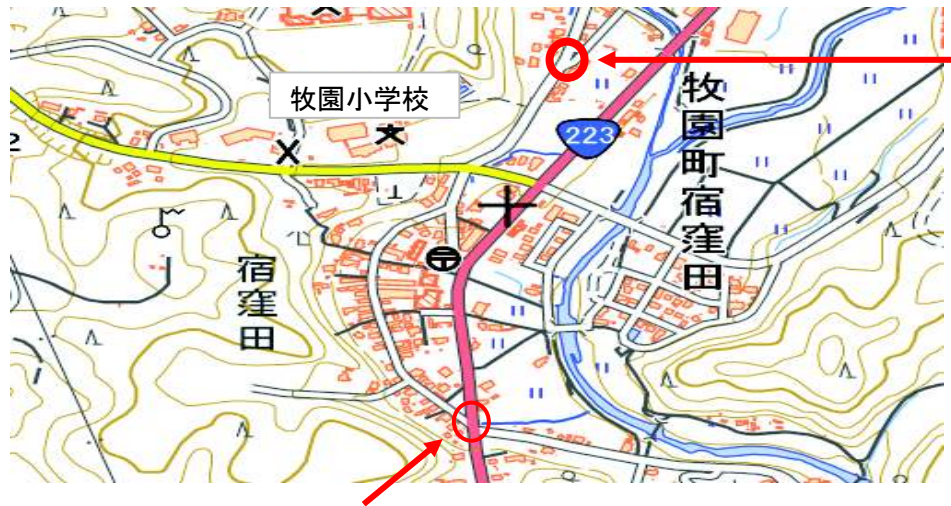

霧島市 子供の移動経路/通学路等対策箇所図
(牧園小学校区)

2 周囲から見えにくく、連れ込まれやすい場所があり危険

個人宅のため、担当課から撤去依頼をする

1 歩道のある方へ信号機のない横断歩道を渡らねばならないため危険

<対策メニュー>
警察による立哨
横断歩道の両隅にラバーポールを設置