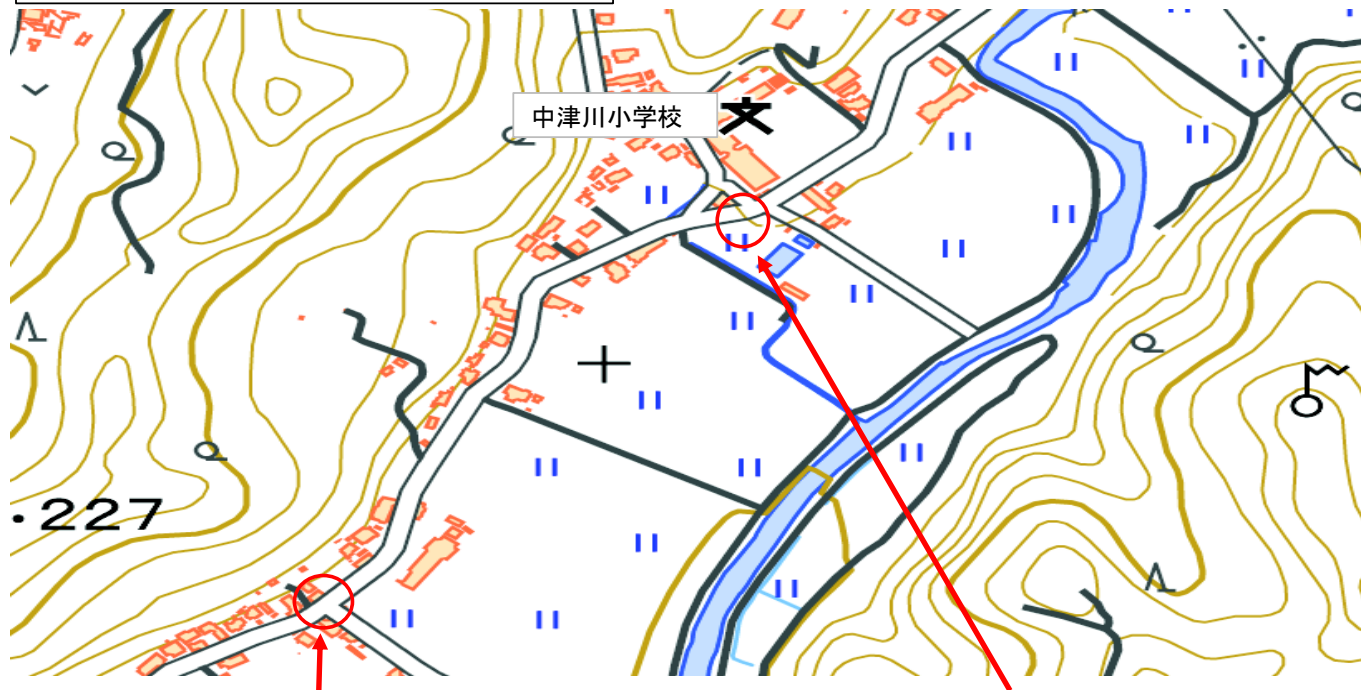

霧島市 子供の移動経路/通学路等対策箇所図  
(中津川小学校区)

- 1 路側帯はあるが、幅が狭く  
車道にはみ出さないと歩行  
できないため危険

<対策メニュー>  
道路の拡幅は難しいため  
歩行者がいる旨の看板の  
設置

- 2 道幅が狭く側溝に蓋がない  
ため危険

<対策メニュー>  
側溝が長く蓋をすることは  
難しいため学校で児童へ  
安全指導を行う