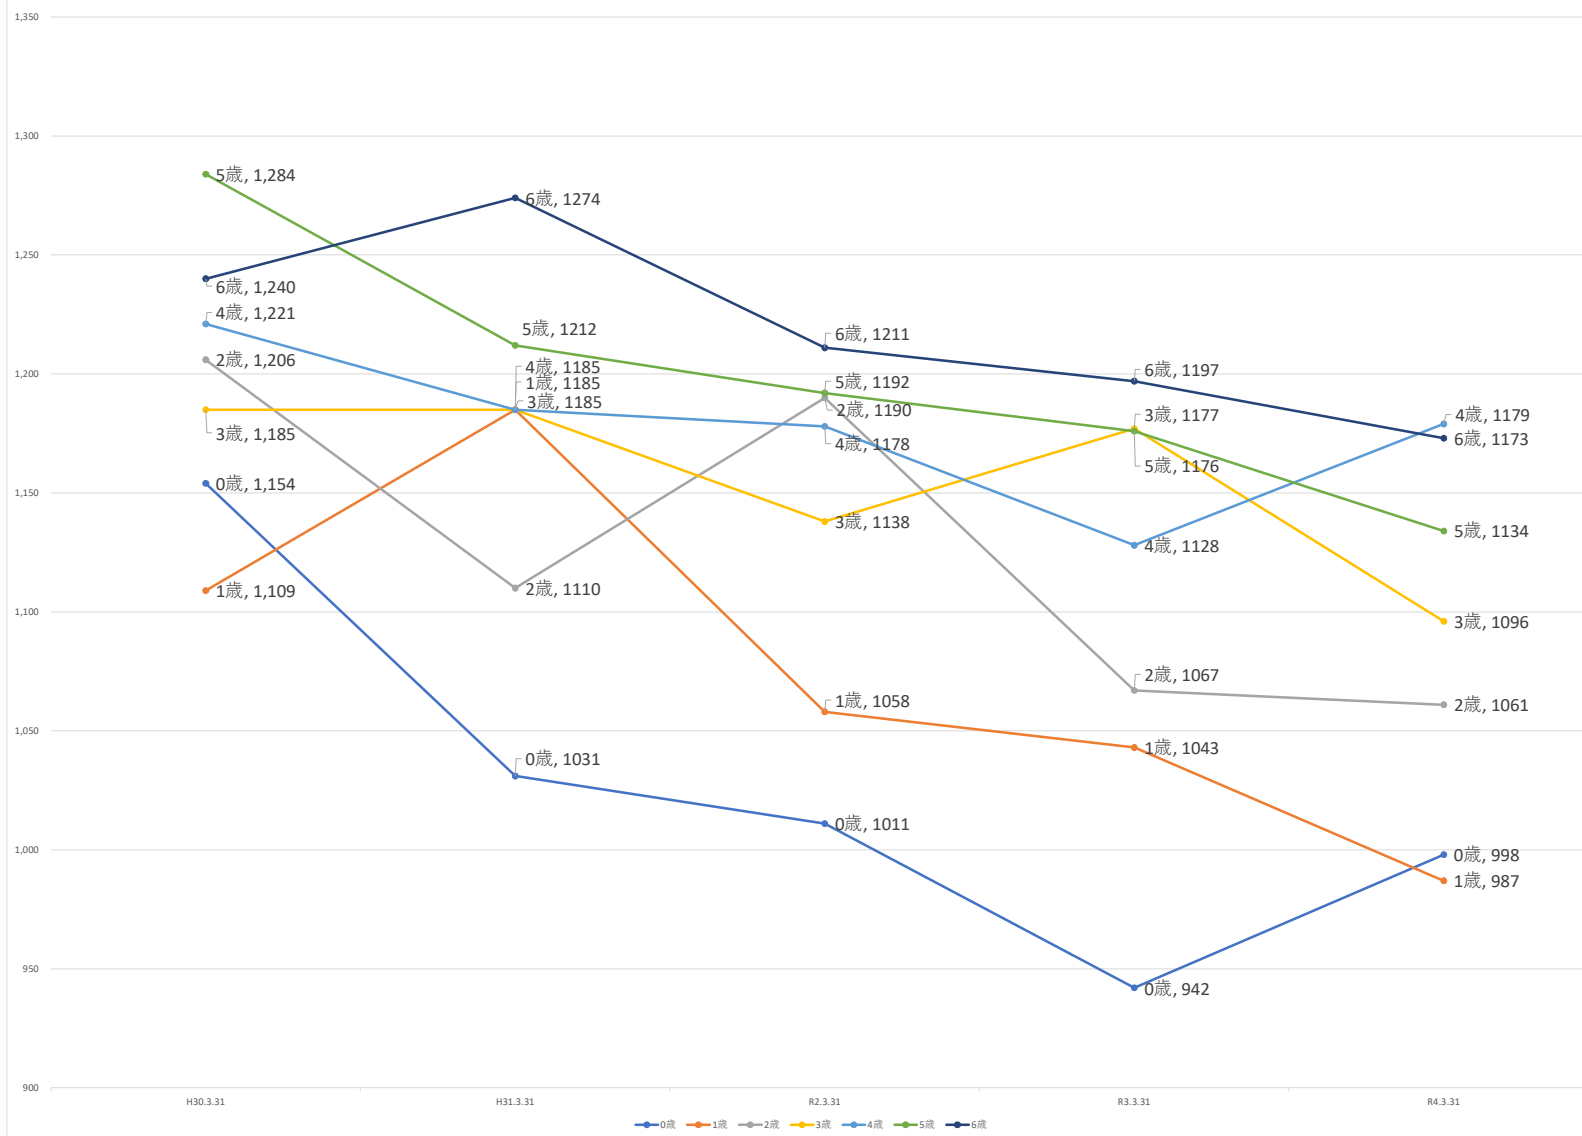

霧島市 平成30年から令和4年までの3月31日時点の人口推移

年齢	H30.3.31	H31.3.31	R2.3.31	R3.3.31	R4.3.31
0歳	1,154	1,031	1,011	942	998
1歳	1,109	1,185	1,058	1,043	987
2歳	1,206	1,110	1,190	1,067	1,061
3歳	1,185	1,185	1,138	1,177	1,096
4歳	1,221	1,185	1,178	1,128	1,179
5歳	1,284	1,212	1,192	1,176	1,134
6歳	1,240	1,274	1,211	1,197	1,173