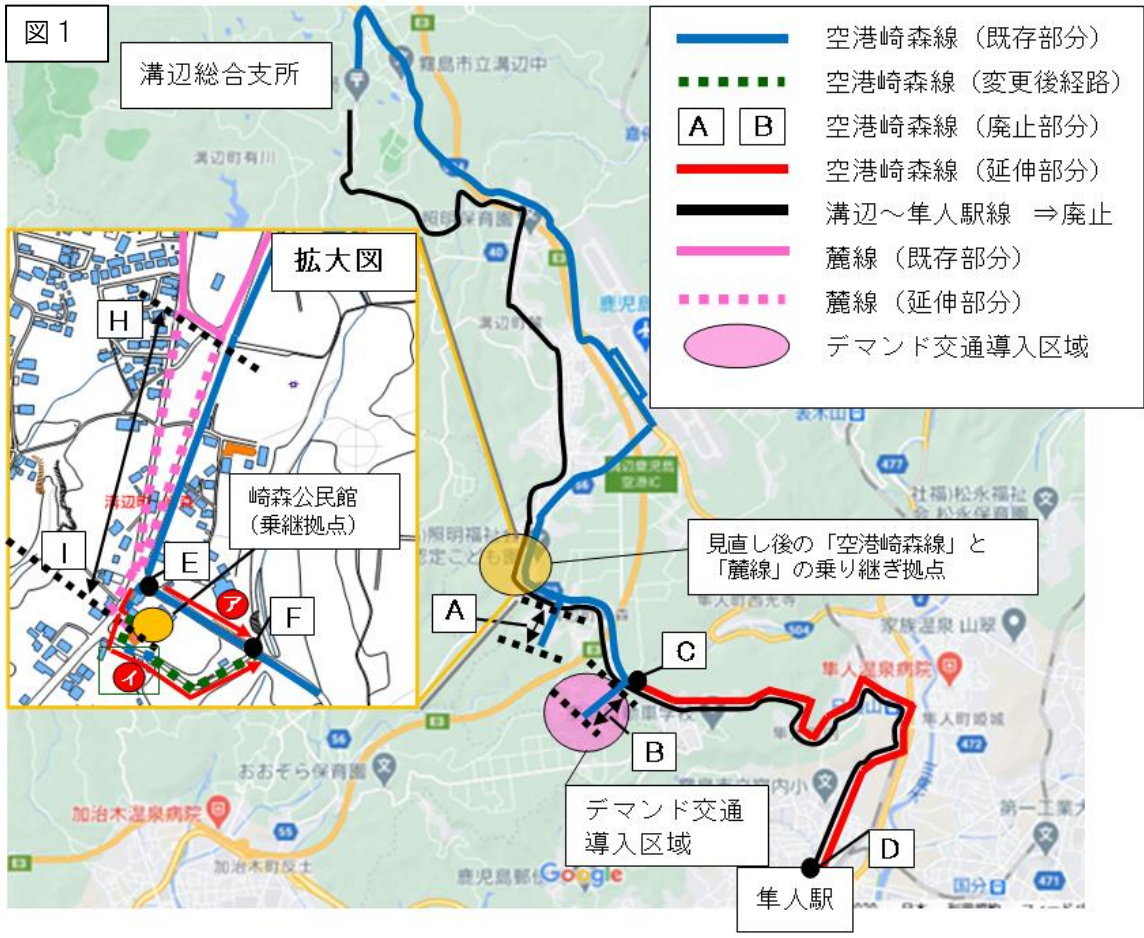

1 変更路線

溝辺～隼人駅線（水・金曜日運行）、空港崎森線（月・水曜日運行）、
麓線（月・木曜日運行）

2 変更開始時期

令和3年7月1日（木）

3 変更の概要

- ① 「溝辺～隼人駅線」を廃止する。
- ② 「空港崎森線」について、図1のとおり、「A」の区間及び「B」の区間を廃止し、「C～D」の区間を延伸する。また、「E～F」の区間を「ア」から「イ」の経路に変更する。さらに、運行日数を週2回から3回に変更し、運行時刻を表1のとおりとする。
- ③ 図2のとおり「隼人～溝辺線」を新設し、運行時刻表を表2のとおりとする。
- ④ 「麓線」について図1のとおり、「H～I」の区間を延伸し、運行時刻を表3のとおり変更する。
- ⑤ ②により廃止した「B」の区域にデマンド交通を導入する。

<導入するデマンド交通の概要>

ア) 運行形態	デマンド方式による区域運行
イ) 運行区域	上桑ノ丸、下桑ノ丸、別府
ウ) 運行回数	週3回（月、水、金）、1日3往復
エ) 使用車両	乗車定員10人以下の車両とする。（セダン型を想定）
オ) 運行事業者	道路運送法の規定に係る審査基準を満たす事業者
カ) 運賃（利用料金）	150円均一運賃

※小学生及び障がい者は80円とし、未就学児は無料とする。

4 変更の理由

- ・溝辺～隼人駅線と空港崎森線は経路が一部重複しているため、溝辺～隼人駅線を廃止し、空港崎森線の増便を行うことで、運行の合理化及び利用者の利便性向上を図るもの。
- ・溝辺～隼人駅線の廃止により影響を受ける区間をカバーするため、空港崎森線を隼人駅まで延伸するとともに、麓線の延伸及び時刻変更を行うことで、麓線から空港崎森線への乗り継ぎの円滑化を図る。
- ・溝辺～隼人駅線の廃止に伴い、隼人駅から「水尻・横頭、石峯、麓原、玉利、論地、陵南方面」への最終便が14:00発となることから、便数確保のため、隼人駅を16:10に出発する「隼人～溝辺線」を新設する。
- ・空港崎森線の一部区間廃止により影響を受ける区間をカバーするため、デマンド交通の導入を行うもの。

<新旧時刻表 表2>

路線名：隼人～溝辺線

運行日：月・木・金曜日

停留所名	新設
隼人駅前	16:10
神田橋	16:11
鹿児島神宮前	16:12
内村	16:13
木之房	16:15
日当山駅上	16:17
志學館大学前	16:21
自動車学校前	16:21
上野入口	16:22
桑之丸	16:23
立岩	16:25
脇公民館	16:26
馬立【新バス停】	16:27
西原住宅前	16:28
久保山	16:29
論地	16:31
玉利	16:32
フラワーホーム	16:33
玉利公民館	16:35
陵南団地	16:36
営業所前	16:37
鹿児島空港6番	16:39
麓原	16:41
鍋	16:41
西鍋	16:43
石峯	16:43
石峯公民館	16:44
寺前	16:44
北原	16:45
鳥越原	16:46
横頭公民館	16:50
水尻	16:52
飯留神社	16:54
溝辺総合支所	16:56