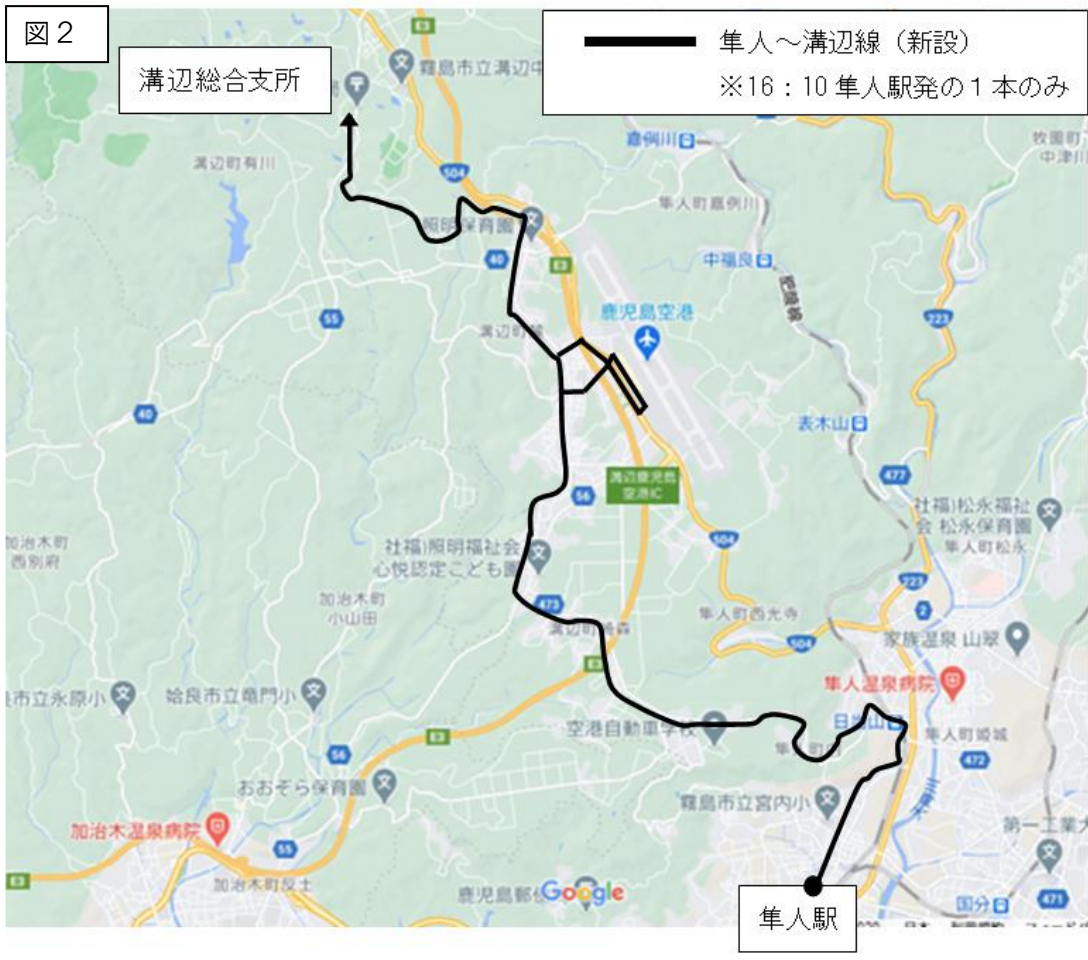

1 変更路線

溝辺～隼人駅線（水・金曜日運行）、空港崎森線（月・水曜日運行）、
麓線（月・木曜日運行）

2 変更開始時期

令和3年7月1日（木）

3 変更の概要

- ① 「溝辺～隼人駅線」を廃止する。
- ② 「空港崎森線」について、図1のとおり、「A」の区間及び「B」の区間を廃止し、「C～D」の区間を延伸する。また、「E～F」の区間を「ア」から「イ」の経路に変更する。さらに、運行日数を週2回から3回に変更し、運行時刻を表1のとおりとする。
- ③ 図2のとおり「隼人～溝辺線」を新設し、運行時刻表を表2のとおりとする。
- ④ 「麓線」について図1のとおり、「H～I」の区間を延伸し、運行時刻を表3のとおり変更する。
- ⑤ ②により廃止した「B」の区域にデマンド交通を導入する。

<導入するデマンド交通の概要>

ア) 運行形態	デマンド方式による区域運行
イ) 運行区域	上桑ノ丸、下桑ノ丸、別府
ウ) 運行回数	週3回（月、水、金）、1日3往復
エ) 使用車両	乗車定員10人以下の車両とする。（セダン型を想定）
オ) 運行事業者	道路運送法の規定に係る審査基準を満たす事業者
カ) 運賃（利用料金）	150円均一運賃

※小学生及び障がい者は80円とし、未就学児は無料とする。

4 変更の理由

- ・溝辺～隼人駅線と空港崎森線は経路が一部重複しているため、溝辺～隼人駅線を廃止し、空港崎森線の増便を行うことで、運行の合理化及び利用者の利便性向上を図るもの。
- ・溝辺～隼人駅線の廃止により影響を受ける区間をカバーするため、空港崎森線を隼人駅まで延伸するとともに、麓線の延伸及び時刻変更を行うことで、麓線から空港崎森線への乗り継ぎの円滑化を図る。
- ・溝辺～隼人駅線の廃止に伴い、隼人駅から「水尻・横頭、石峯、麓原、玉利、論地、陵南方面」への最終便が14:00発となることから、便数確保のため、隼人駅を16:10に出発する「隼人～溝辺線」を新設する。
- ・空港崎森線の一部区間廃止により影響を受ける区間をカバーするため、デマンド交通の導入を行うもの。

<新旧時刻表 表2>

路線名：隼人～溝辺線

運行日：月・木・金曜日

停留所名	新設
隼人駅前	16:10
神田橋	16:11
鹿児島神宮前	16:12
内村	16:13
木之房	16:15
日当山駅上	16:17
志學館大学前	16:21
自動車学校前	16:21
上野入口	16:22
桑之丸	16:23
立岩	16:25
脇公民館	16:26
馬立【新バス停】	16:27
西原住宅前	16:28
久保山	16:29
論地	16:31
玉利	16:32
フラワーホーム	16:33
玉利公民館	16:35
陵南団地	16:36
営業所前	16:37
鹿児島空港6番	16:39
麓原	16:41
鍋	16:41
西鍋	16:43
石峯	16:43
石峯公民館	16:44
寺前	16:44
北原	16:45
鳥越原	16:46
横頭公民館	16:50
水尻	16:52
飯留神社	16:54
溝辺総合支所	16:56