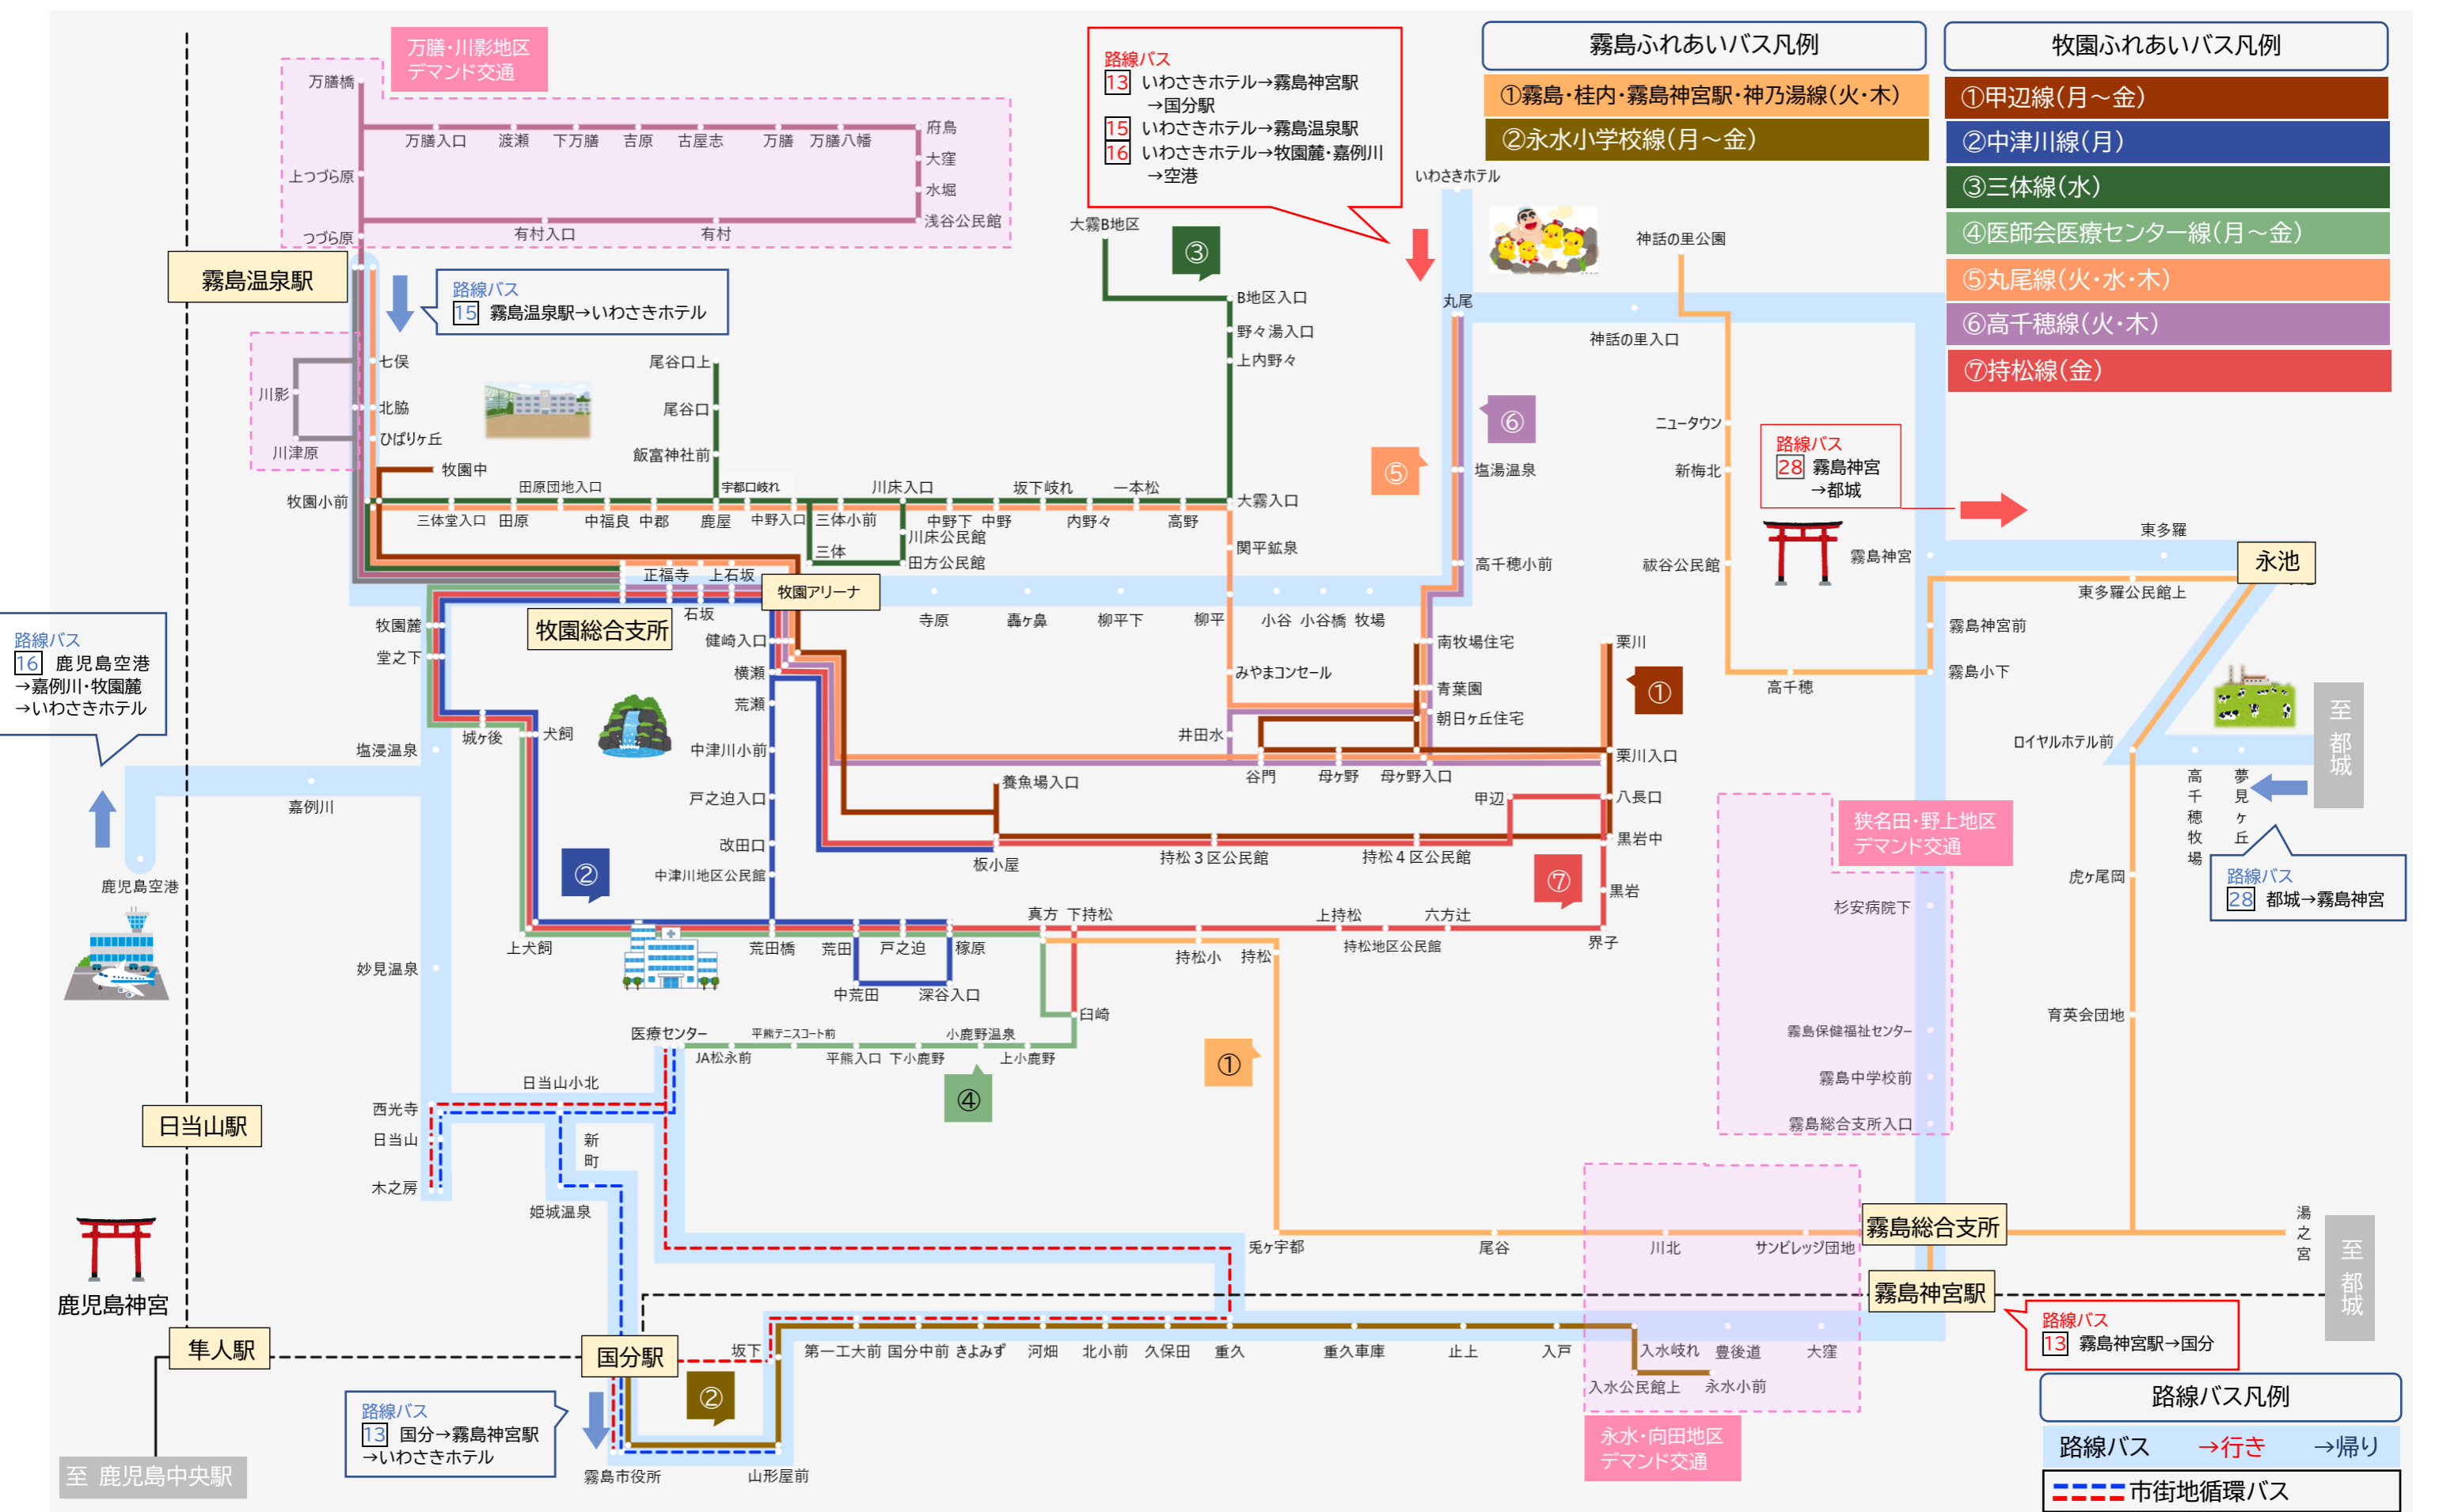

# 霧島・牧園地区 公共交通おでかけMAP

令和5年1月16日改正

万膳・川影地区  
デマンド交通

路線バス  
 ⑬ いわさきホテル→霧島神宮駅  
→国分駅  
 ⑮ いわさきホテル→霧島温泉駅  
 ⑯ いわさきホテル→牧園麓・嘉例川  
→空港

霧島ふれあいバス凡例  
 ①霧島・桂内・霧島神宮駅・神乃湯線(火・木)  
 ②永水小学校線(月～金)

牧園ふれあいバス凡例  
 ①甲辺線(月～金)  
 ②中津川線(月)  
 ③三体線(水)  
 ④医師会医療センター線(月～金)  
 ⑤丸尾線(火・水・木)  
 ⑥高千穂線(火・木)  
 ⑦持松線(金)

路線バス  
 ⑯ 鹿児島空港  
→嘉例川・牧園麓  
→いわさきホテル

路線バス  
 ⑳ 霧島神宮  
→都城

路線バス  
 ㉘ 都城→霧島神宮

狭名田・野上地区  
デマンド交通

永水・向田地区  
デマンド交通

路線バス  
 ⑬ 国分→霧島神宮駅  
→いわさきホテル

路線バス凡例  
 路線バス →行き →帰り  
 市街地循環バス

至 鹿児島中央駅

至 都城

至 都城