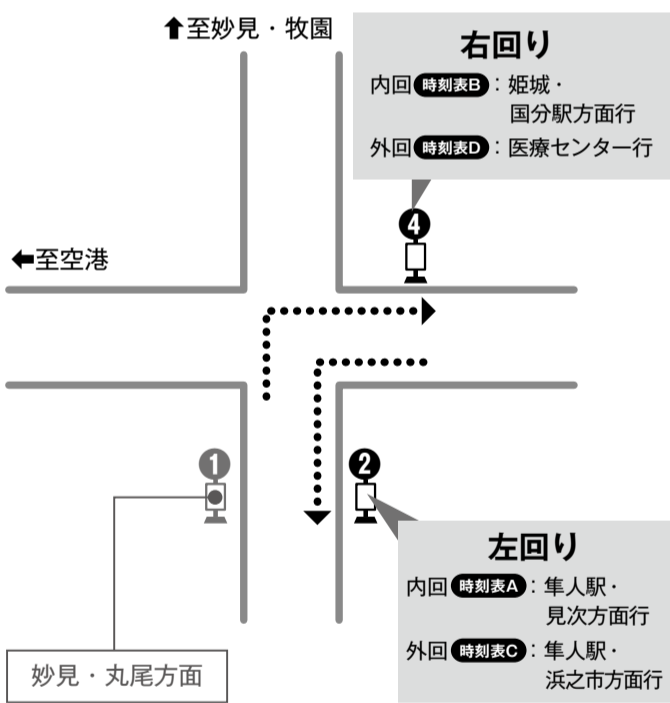

バス乗り場案内

一部のバス停のみ掲載しています

※バス停は市街地循環バス以外の路線バスも発着します。バスに乗られる際は乗り間違いのないよう十分ご注意ください。市街地循環バスの車両は表のマップ面の写真をご確認ください。

国分駅前

坂下

姫城温泉

西光寺

木之房

隼人駅前

隼人塚

見次十字

浜之市