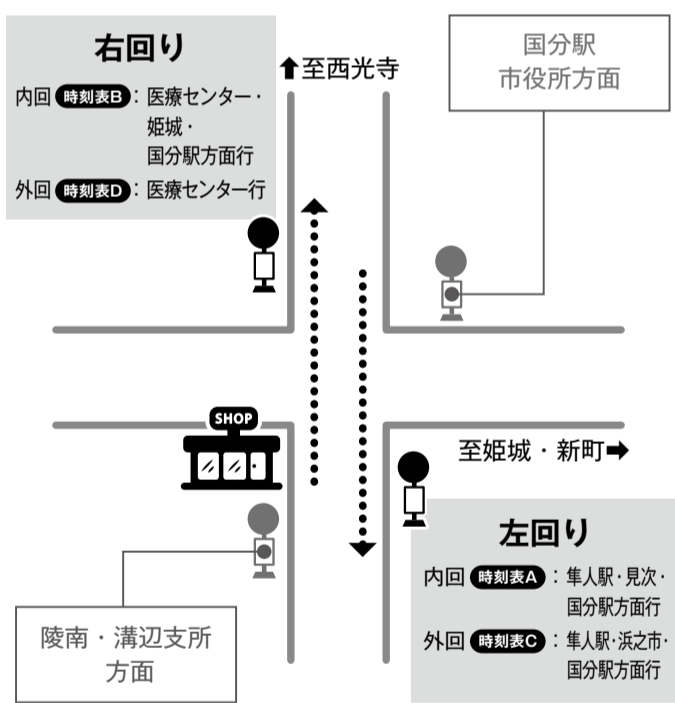

バス乗り場案内

一部のバス停のみ掲載しています

※バス停は市街地循環バス以外の路線バスも発着します。バスに乗られる際は乗り間違いのないよう十分ご注意ください。市街地循環バスの車両は表のマップ面の写真をご確認ください。

国分駅前

坂下

姫城温泉

西光寺

木之房

隼人駅前

隼人塚

見次十字

浜之市