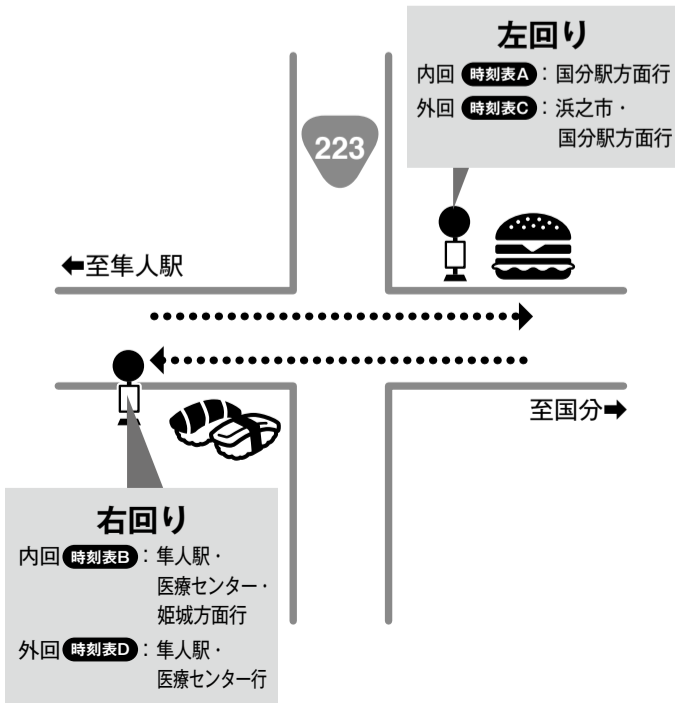

バス乗り場案内

一部のバス停のみ掲載しています

※バス停は市街地循環バス以外の路線バスも発着します。バスに乗られる際は乗り間違いのないよう十分ご注意ください。市街地循環バスの車両は表のマップ面の写真をご確認ください。

国分駅前

坂下

姫城温泉

西光寺

木之房

隼人駅前

隼人塚

見次十字

浜之市