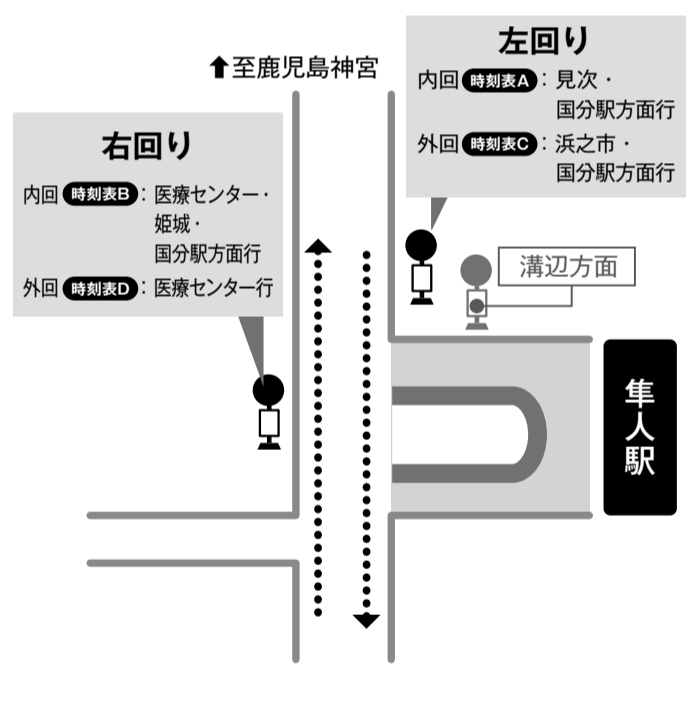

バス乗り場案内

一部のバス停のみ掲載しています

※バス停は市街地循環バス以外の路線バスも発着します。バスに乗られる際は乗り間違いのないよう十分ご注意ください。市街地循環バスの車両は表のマップ面の写真をご確認ください。

国分駅前

坂下

姫城温泉

西光寺

木之房

隼人駅前

隼人塚

見次十字

浜之市