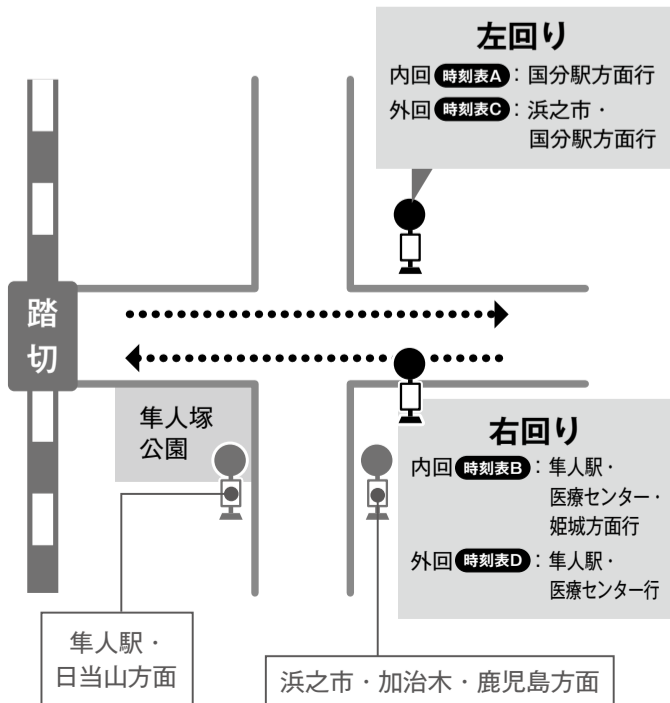

バス乗り場案内

一部のバス停のみ掲載しています

※バス停は市街地循環バス以外の路線バスも発着します。バスに乗られる際は乗り間違いのないよう十分ご注意ください。市街地循環バスの車両は表のマップ面の写真をご確認ください。

国分駅前

坂下

姫城温泉

西光寺

木之房

隼人駅前

隼人塚

見次十字

浜之市