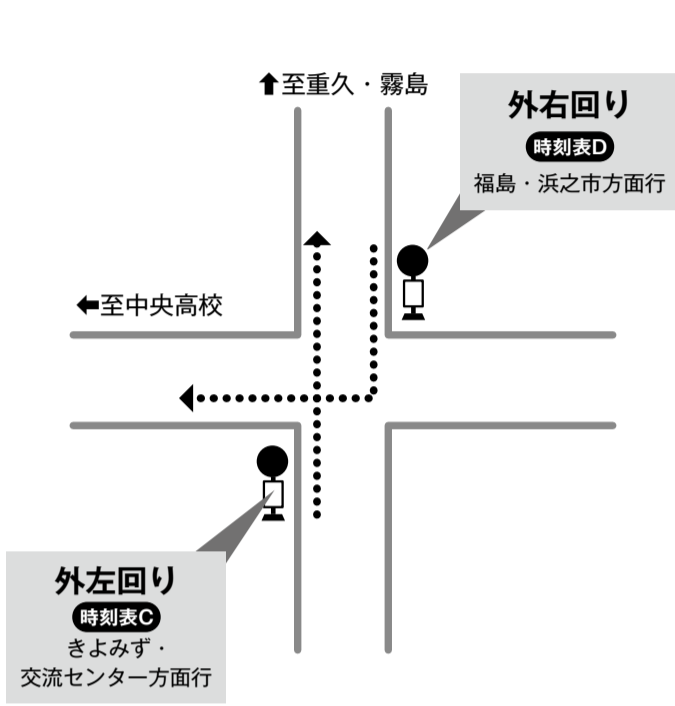

バス乗り場案内

一部のバス停のみ掲載しています

※バス停は市街地循環バス以外の路線バスも発着します。バスに乗られる際は乗り間違いのないよう十分ご注意ください。市街地循環バスの車両は表のマップ面の写真をご確認ください。

国分駅前

坂下

姫城温泉

西光寺

木之房

隼人駅前

隼人塚

見次十字

浜之市