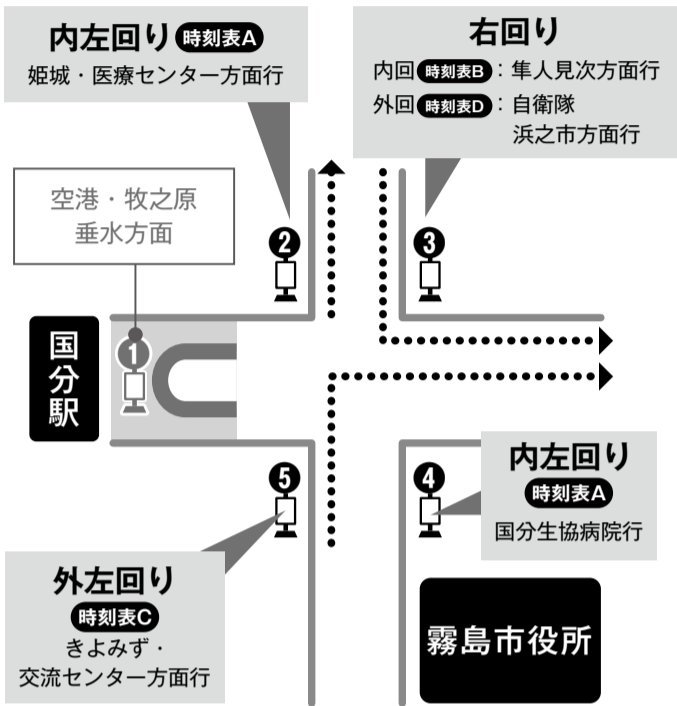

バス乗り場案内

一部のバス停のみ掲載しています

※バス停は市街地循環バス以外の路線バスも発着します。バスに乗られる際は乗り間違いのないよう十分ご注意ください。市街地循環バスの車両は表のマップ面の写真をご確認ください。

国分駅前

坂下

姫城温泉

西光寺

木之房

隼人駅前

隼人塚

見次十字

浜之市