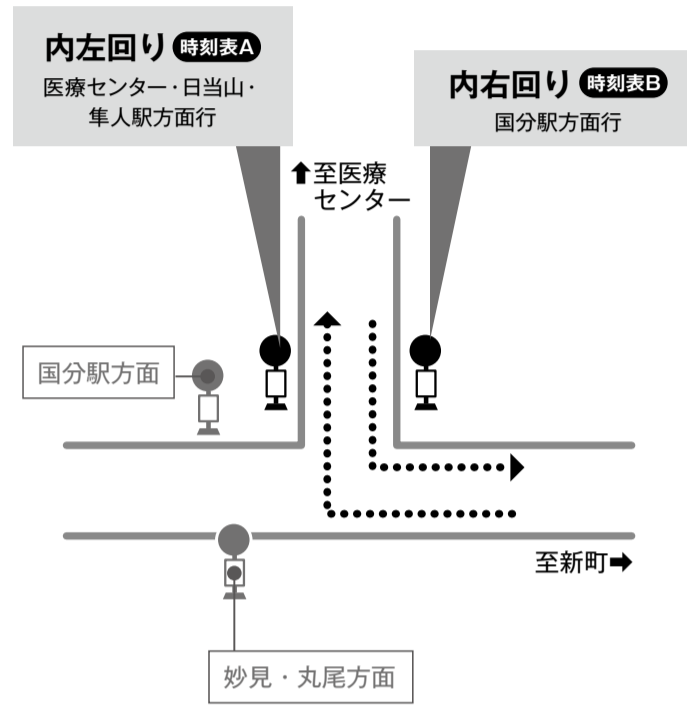

バス乗り場案内

一部のバス停のみ掲載しています

※バス停は市街地循環バス以外の路線バスも発着します。バスに乗られる際は乗り間違いのないよう十分ご注意ください。市街地循環バスの車両は表のマップ面の写真をご確認ください。

国分駅前

坂下

姫城温泉

西光寺

木之房

隼人駅前

隼人塚

見次十字

浜之市