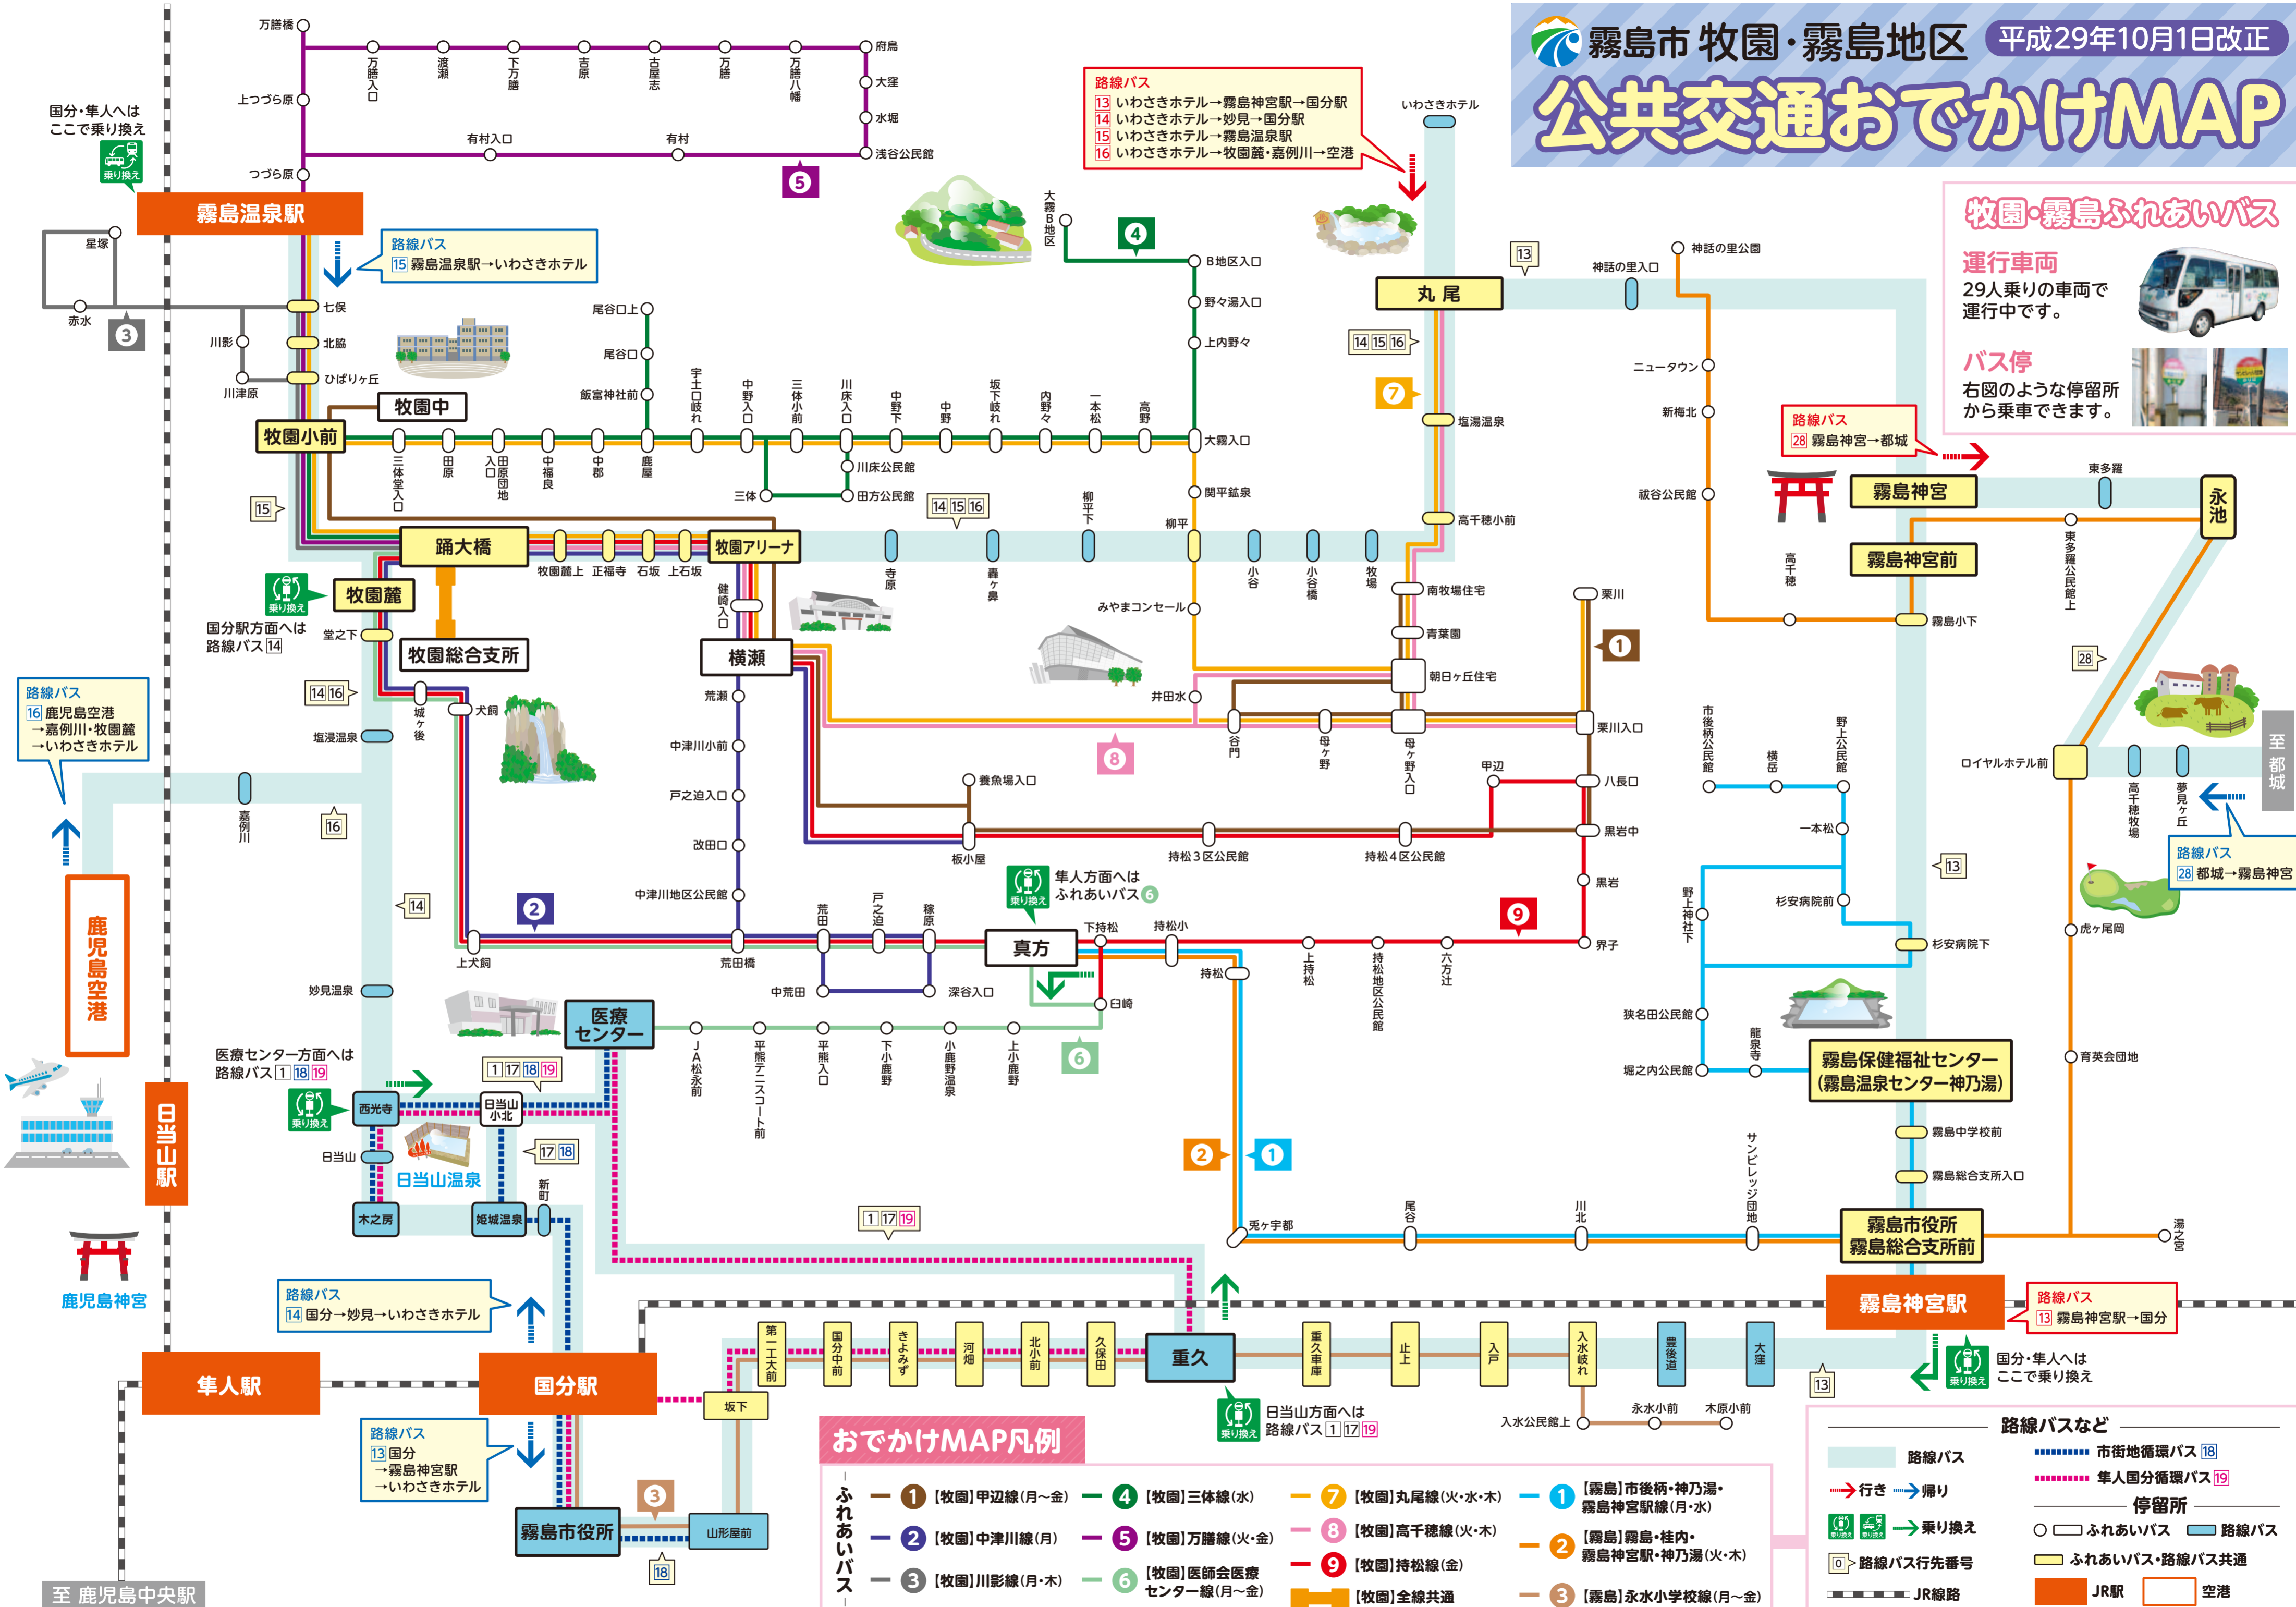

公共交通おでかけMAP

路線バス
 13 いわさきホテル→霧島神宮駅→国分駅
 14 いわさきホテル→妙見→国分駅
 15 いわさきホテル→霧島温泉駅
 16 いわさきホテル→牧園麓→嘉例川→空港

牧園・霧島ふれあいバス

運行車両
 29人乗りの車両で運行中です。

バス停
 右図のような停留所から乗車できます。

路線バス
 16 鹿兒島空港→嘉例川・牧園麓→いわさきホテル

路線バス
 14 国分→妙見→いわさきホテル

路線バス
 1 鹿兒島空港→嘉例川・牧園麓→いわさきホテル

路線バス
 28 霧島神宮→都城

路線バス
 28 都城→霧島神宮

おでかけMAP凡例

- 1 【牧園】甲辺線(月～金)
- 2 【牧園】中津川線(月)
- 3 【牧園】川影線(月・木)
- 4 【牧園】三体線(水)
- 5 【牧園】万膳線(火・金)
- 6 【牧園】医師会医療センター線(月～金)
- 7 【牧園】丸尾線(火・水・木)
- 8 【牧園】高千穂線(火・木)
- 9 【牧園】持松線(金)
- 【牧園】全線共通
- 1 【霧島】市後柄・神乃湯・霧島神宮駅線(月・水)
- 2 【霧島】霧島・桂内・霧島神宮駅・神乃湯(火・木)
- 3 【霧島】永水小学校線(月～金)
- 市街地循環バス 18
- 単人国分循環バス 19
- 停留所
- ふれあいバス
- ふれあいバス・路線バス共通
- JR線路
- JR駅
- 空港

路線バスなど

- 路線バス
- 行き 帰り
- 乗り換え
- 路線バス先着番号
- JR線路
- 市街地循環バス 18
- 単人国分循環バス 19
- 停留所
- ふれあいバス
- ふれあいバス・路線バス共通
- JR駅
- 空港

国分・単人へはここで乗り換え

国分駅方面へは路線バス14

医療センター方面へは路線バス11 17 18 19

国分・単人へはここで乗り換え

国分・単人へはここで乗り換え