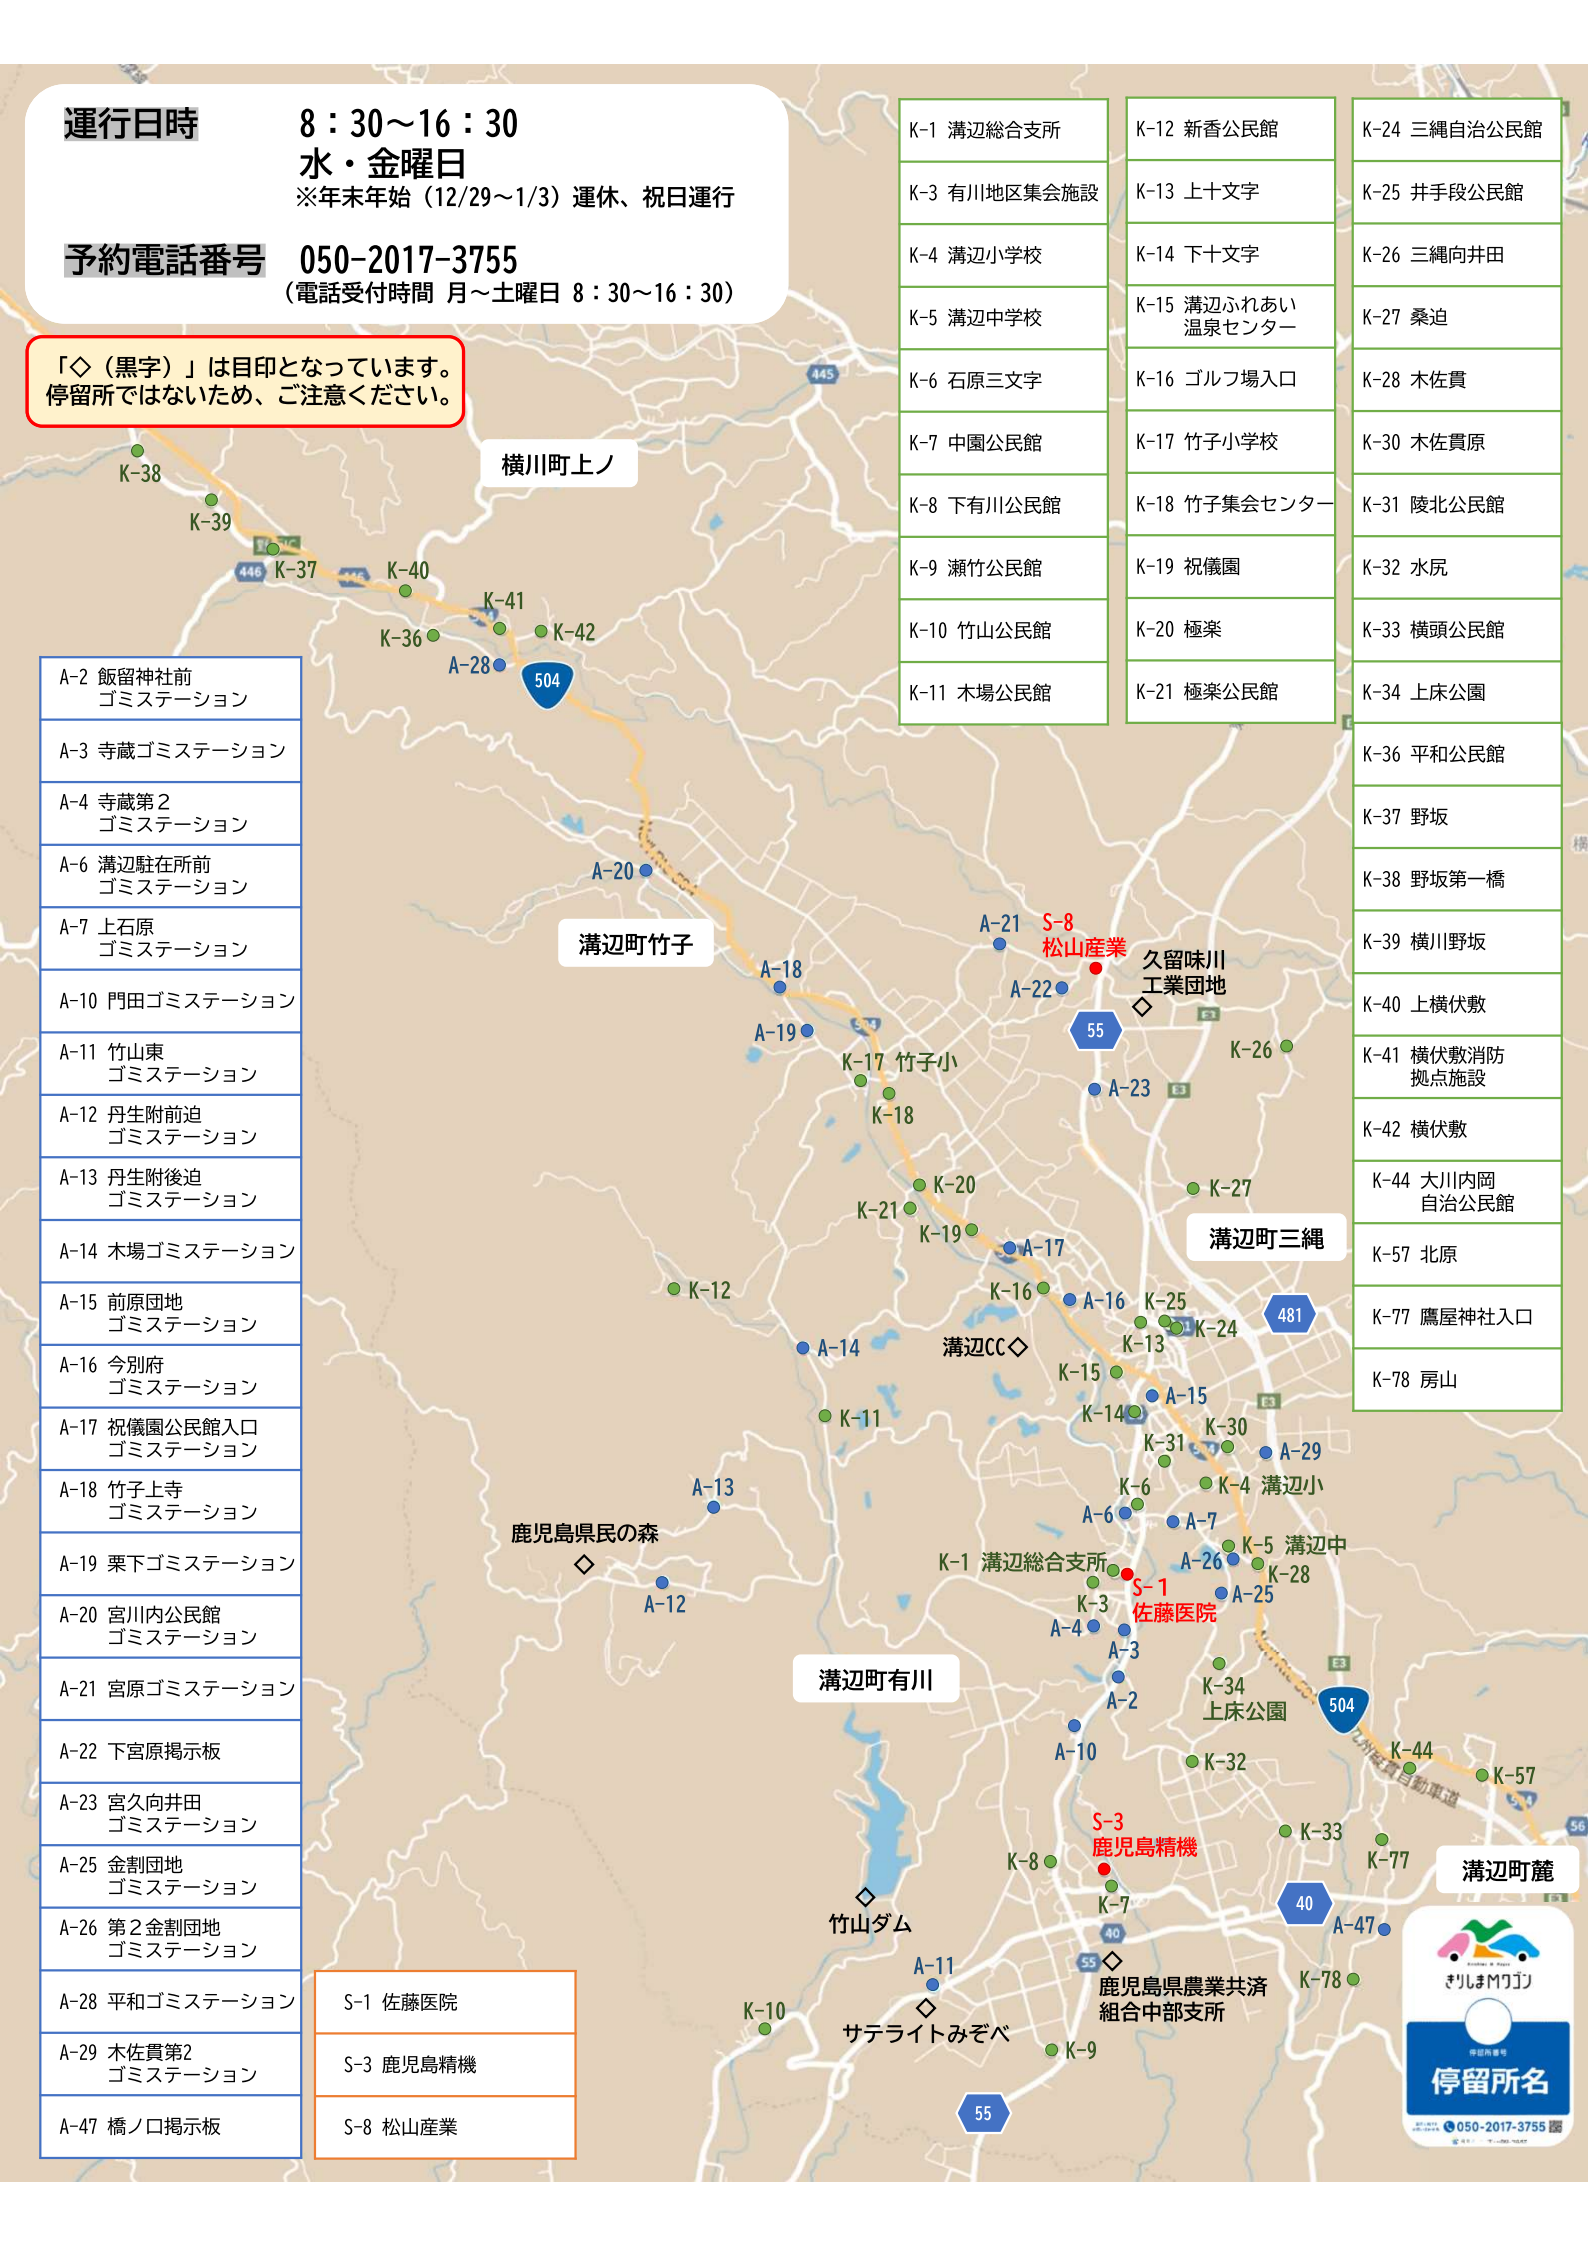

A-2 飯留神社前 ゴミステーション
A-3 寺蔵ゴミステーション
A-4 寺蔵第2 ゴミステーション
A-6 溝辺駐在所前 ゴミステーション
A-7 上石原 ゴミステーション
A-10 門田ゴミステーション
A-11 竹山東 ゴミステーション
A-12 丹生附前迫 ゴミステーション
A-13 丹生附後迫 ゴミステーション
A-14 木場ゴミステーション
A-15 前原団地 ゴミステーション
A-16 今別府 ゴミステーション
A-17 祝儀園公民館入口 ゴミステーション
A-18 竹子上寺 ゴミステーション
A-19 栗下ゴミステーション
A-20 宮川内公民館 ゴミステーション
A-21 宮原ゴミステーション
A-22 下宮原掲示板
A-23 宮久向井田 ゴミステーション
A-25 金割団地 ゴミステーション
A-26 第2金割団地 ゴミステーション
A-28 平和ゴミステーション
A-29 木佐貫第2 ゴミステーション
A-47 橋ノ口掲示板

S-1 佐藤医院
S-3 鹿児島精機
S-8 松山産業

K-1 溝辺総合支所	K-12 新香公民館	K-24 三縄自治公民館
K-3 有川地区集会施設	K-13 上十文字	K-25 井手段公民館
K-4 溝辺小学校	K-14 下十文字	K-26 三縄向井田
K-5 溝辺中学校	K-15 溝辺ふれあい 温泉センター	K-27 桑迫
K-6 石原三文字	K-16 ゴルフ場入口	K-28 木佐貫
K-7 中園公民館	K-17 竹子小学校	K-30 木佐貫原
K-8 下有川公民館	K-18 竹子集会センター	K-31 陵北公民館
K-9 瀬竹公民館	K-19 祝儀園	K-32 水尻
K-10 竹山公民館	K-20 極楽	K-33 横頭公民館
K-11 木場公民館	K-21 極楽公民館	K-34 上床公園

K-36 平和公民館
K-37 野坂
K-38 野坂第一橋
K-39 横川野坂
K-40 上横伏敷
K-41 横伏敷消防 拠点施設
K-42 横伏敷
K-44 大川内岡 自治公民館
K-57 北原
K-77 鷹屋神社入口
K-78 房山

きりしまMワゴン運行マップ（溝辺地区）

令和8年7月1日時点

運行日時

8:30~16:30

水・金曜日

※年末年始（12/29~1/3）運休、祝日運行

予約電話番号

050-2017-3755

（電話受付時間 月~土曜日 8:30~16:30）

「◇（黒字）」は目印となっています。
 停留所ではないため、ご注意ください。

A-34	西鍋	ゴミステーション
A-35	麓原西	ゴミステーション
A-38	麓原中央	ゴミステーション
A-39	原村団地	ゴミステーション
A-42	論地迫	ゴミステーション
A-43	論地岡中	ゴミステーション
A-44	久保山住宅	ゴミステーション
A-45	高尾団地	ゴミステーション
A-46	久保山	ゴミステーション