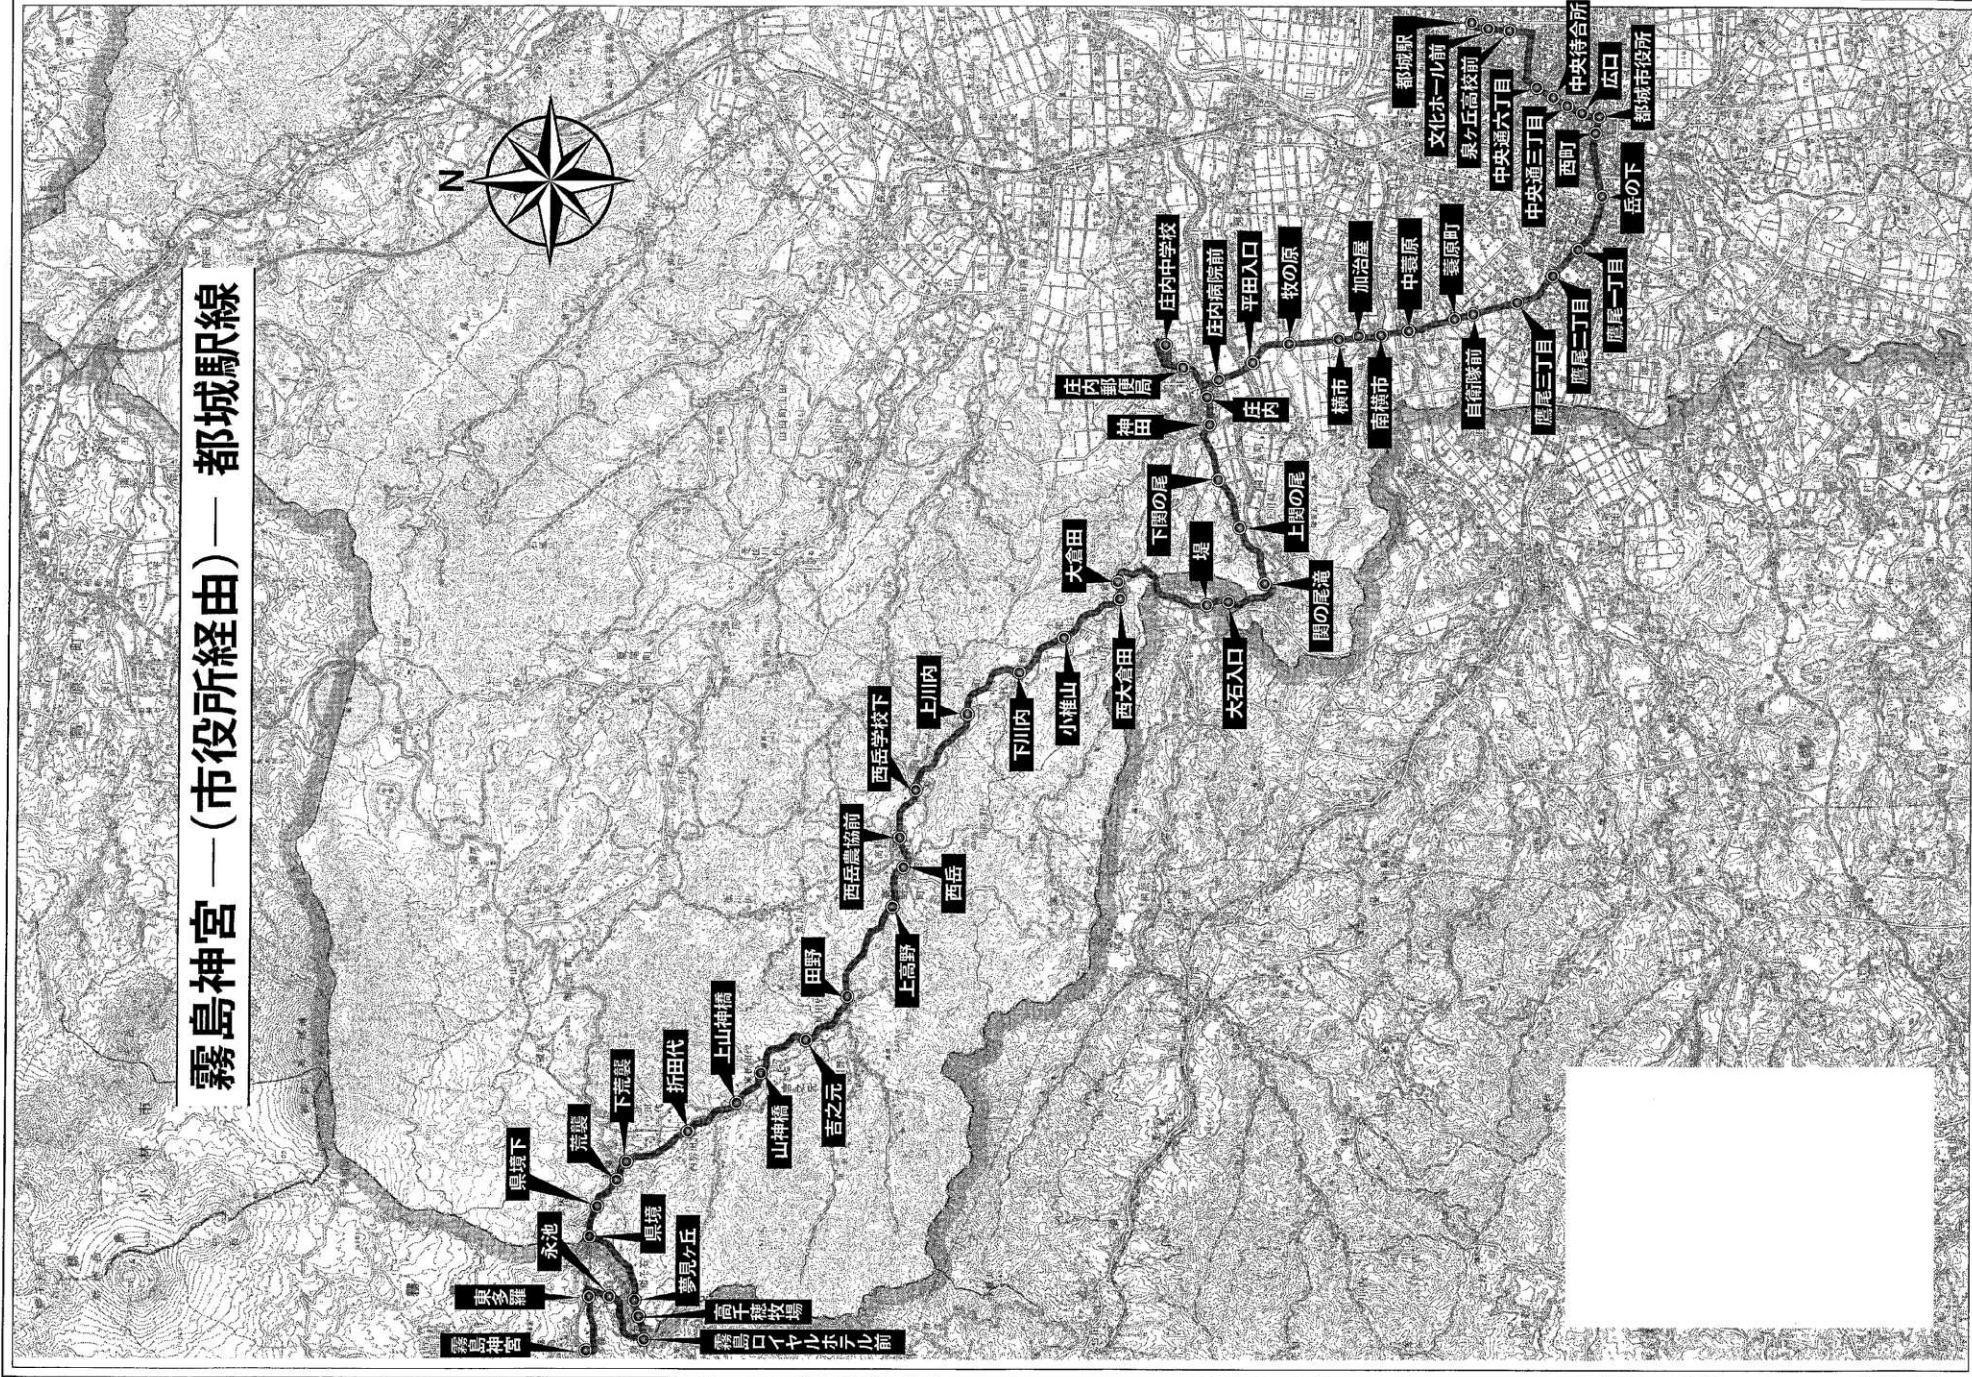

霧島神宮—(市役所経由)—都城駅線