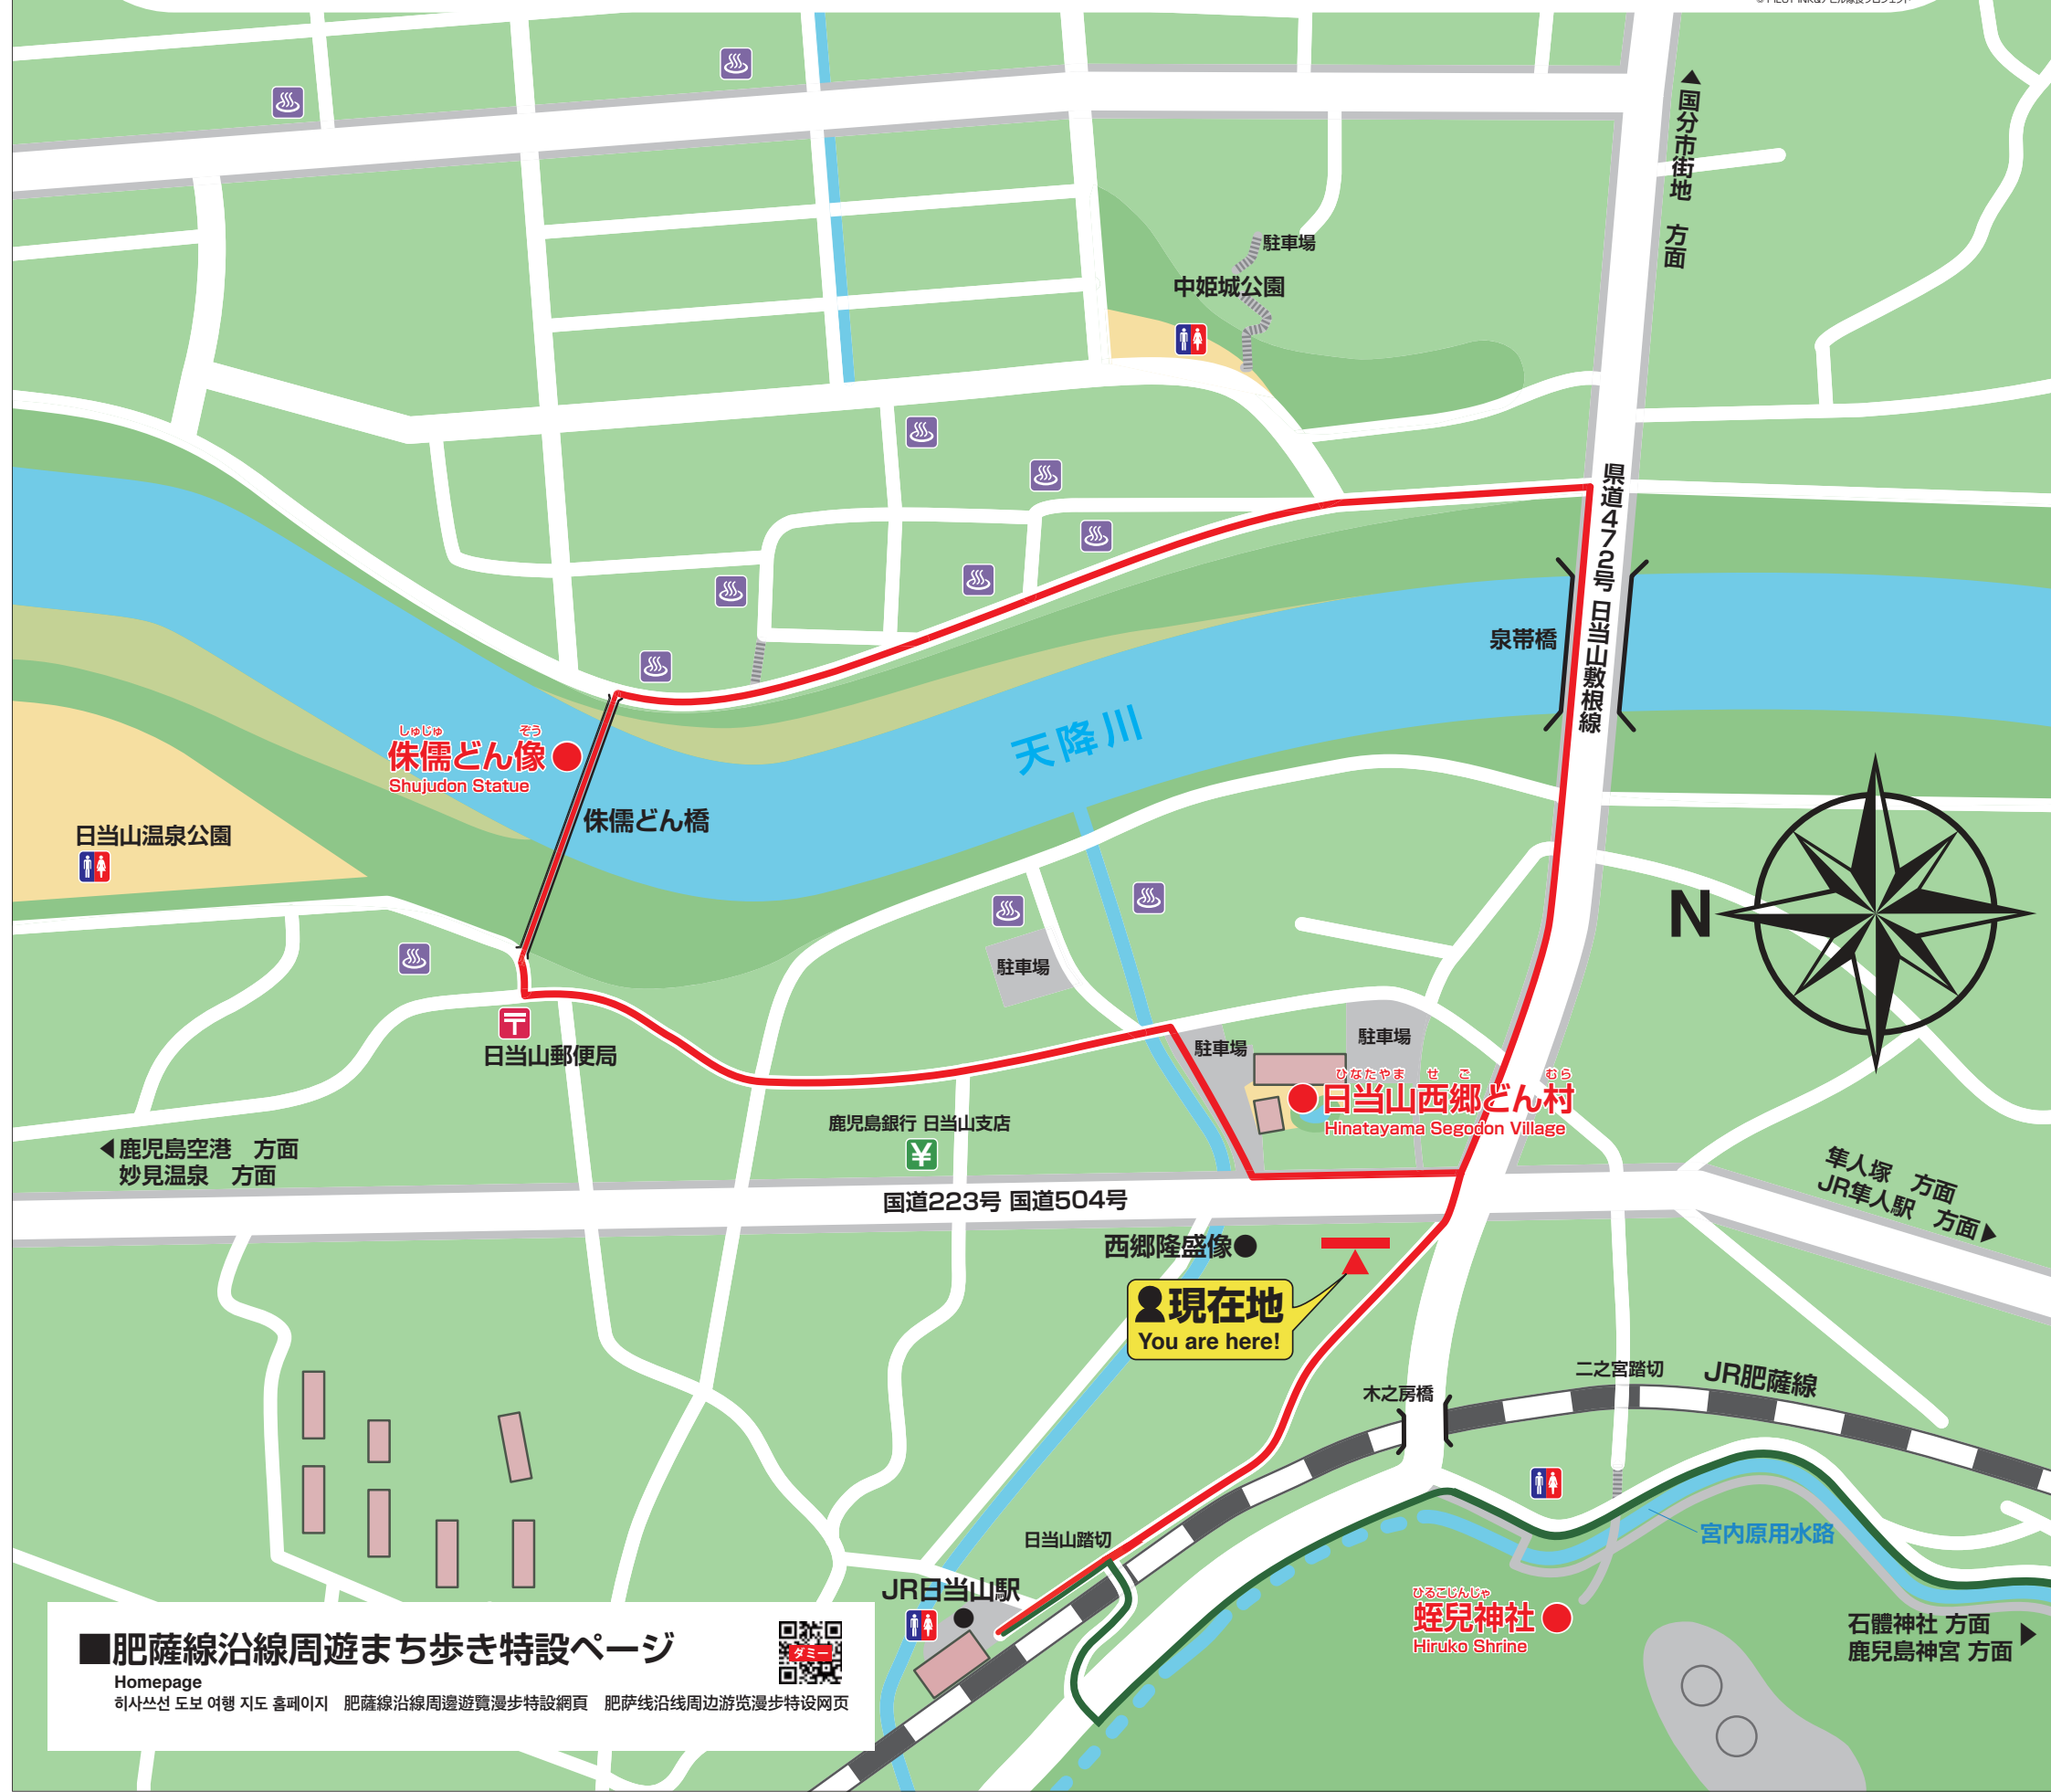

# 肥薩線沿線周遊まち歩きマップ

## The Hisatsu Railway Line Walking Guide

© PILOT INK&アヒル倶楽部プロジェクト

■肥薩線沿線周遊まち歩き特設ページ  
 Homepage  
 히사쓰선 도보 여행 지도 홈페이지 肥薩線沿線周遊覽漫歩特設網頁 肥薩線沿線周边游覽漫歩特設网页

# 肥薩線沿線周遊まち歩きマップ

© PILOT INK&アヒル種長プロジェクト

## The Hisatsu Railway Line Walking Guide

肥薩線沿線周遊まち歩き特設ページ

Homepage

히사쓰선 도보 여행 지도 홈페이지 肥薩線沿線周遊遊覧散歩特設網頁 肥薩線沿線周边遊覧散歩特設网页