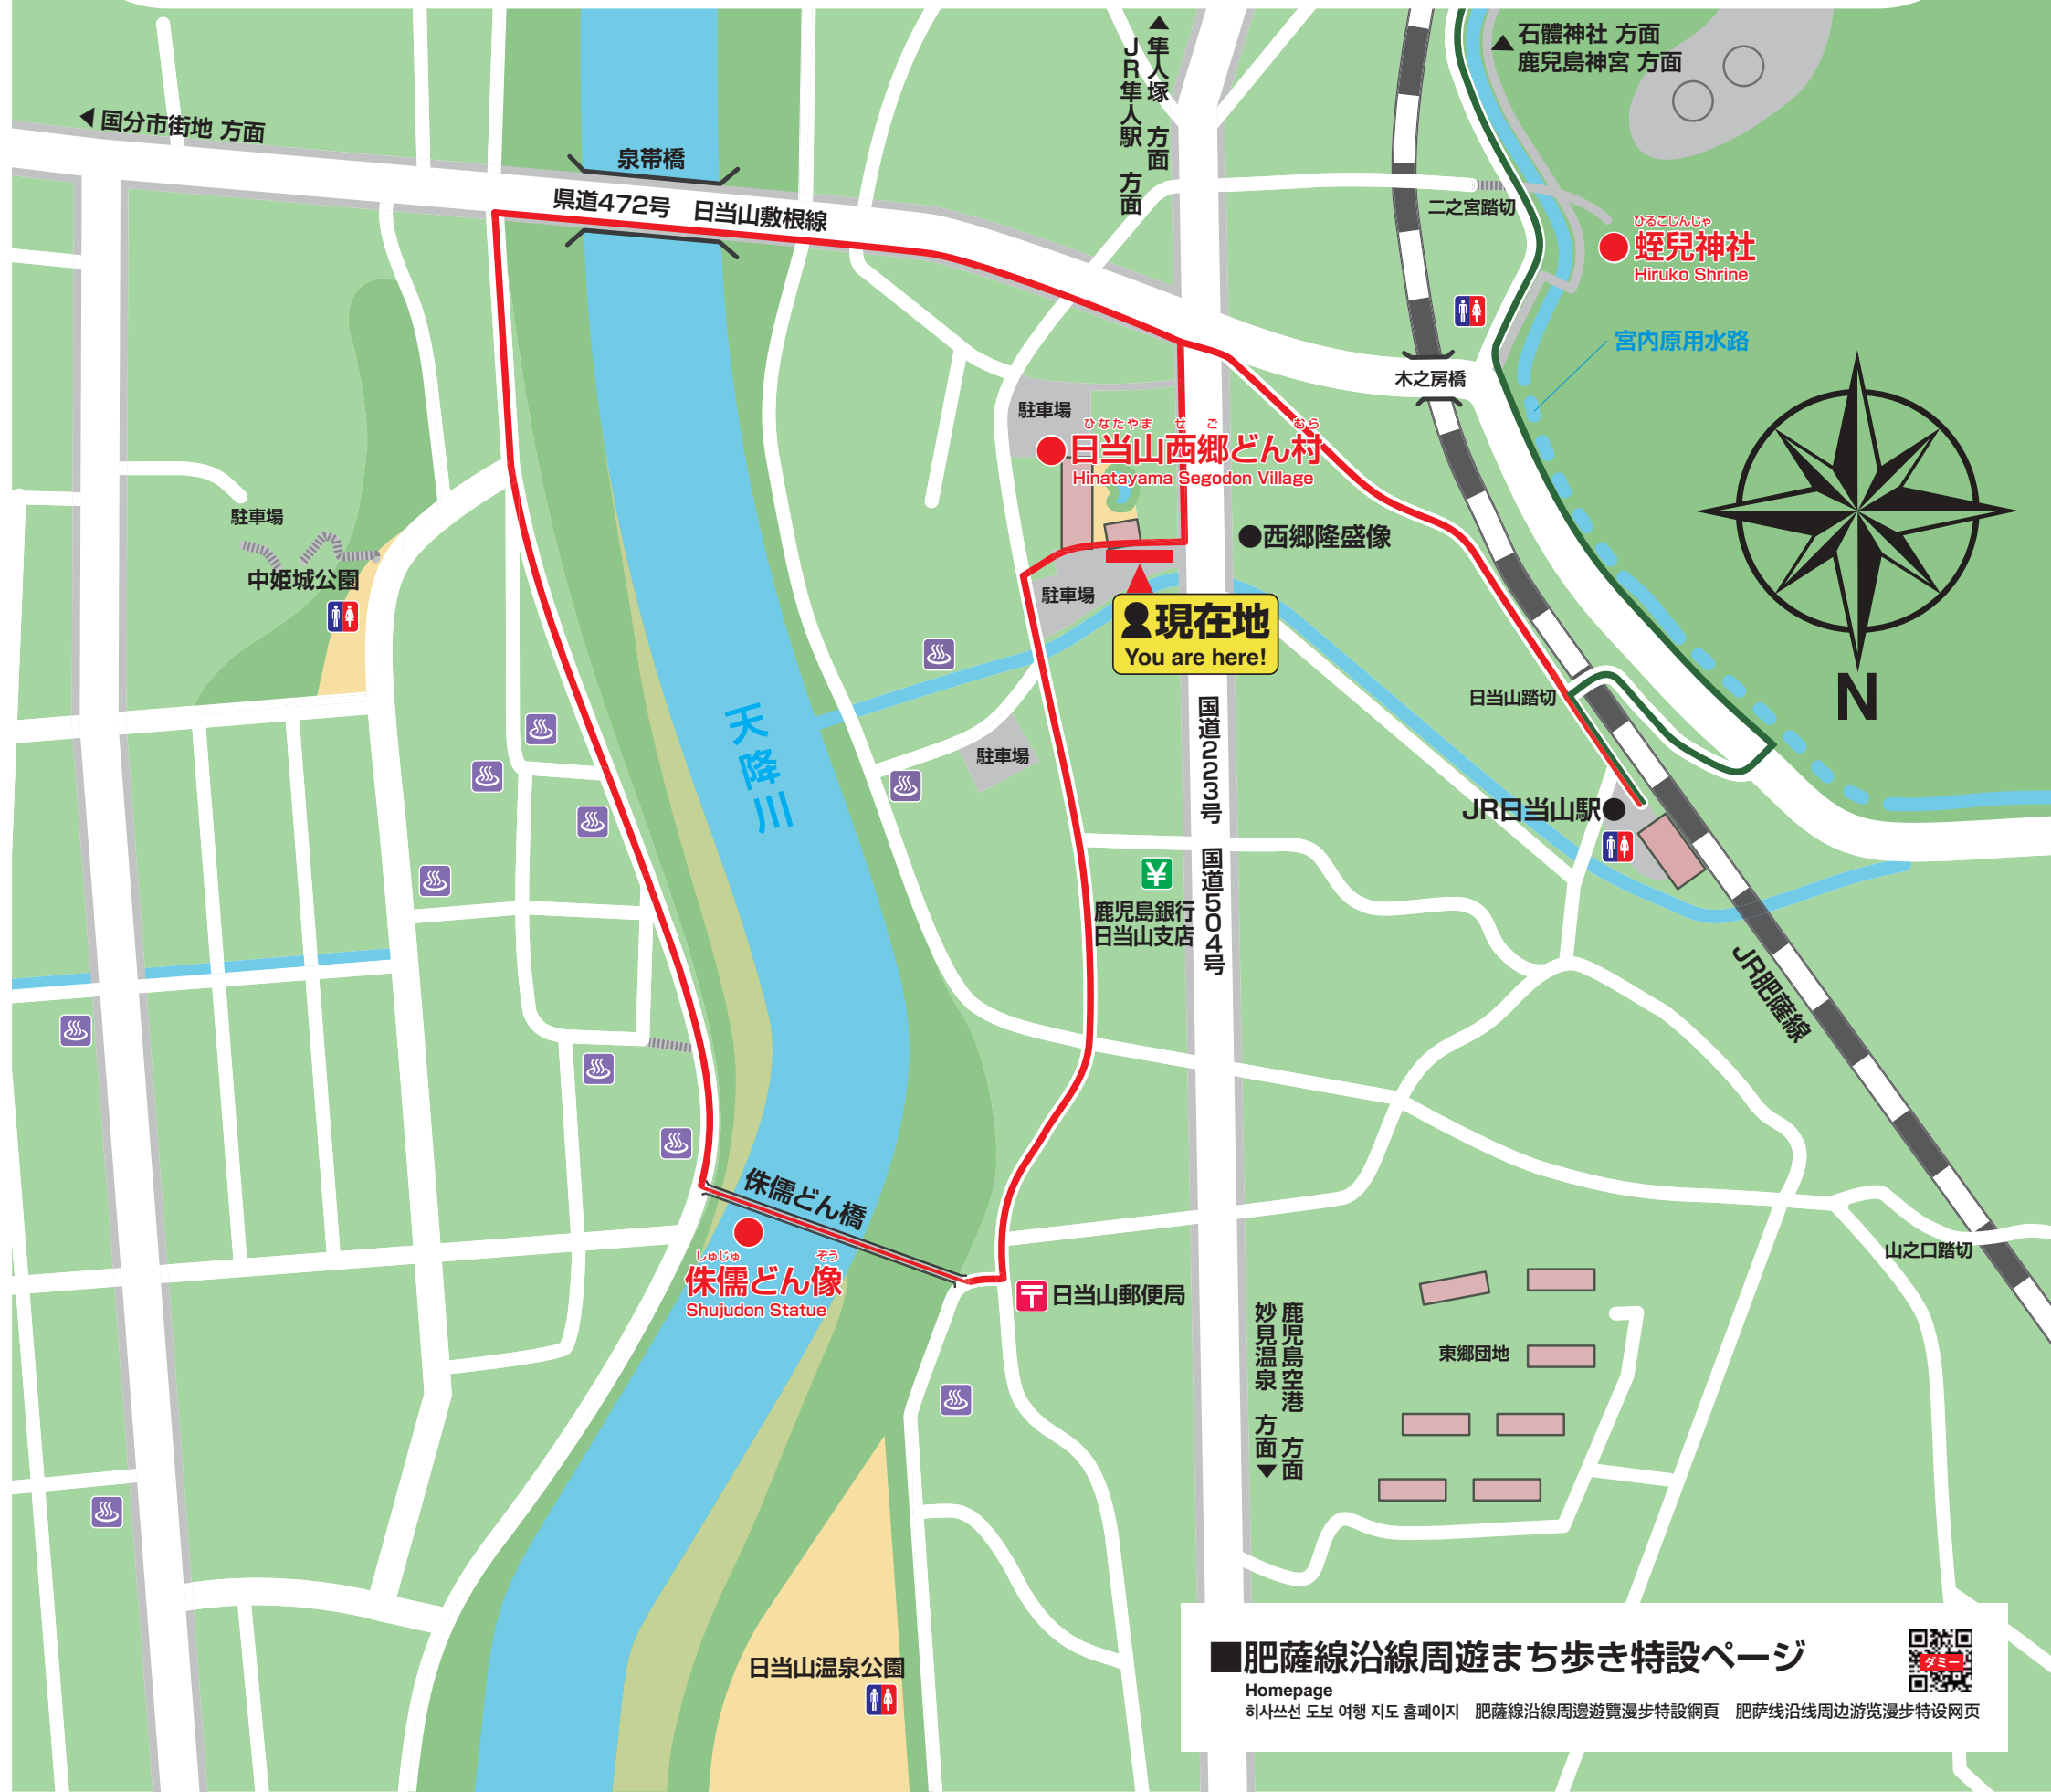

# 肥薩線沿線周遊まち歩きマップ

## The Hisatsu Railway Line Walking Guide

© PILOT INK&アヒル倶楽部プロジェクト

■肥薩線沿線周遊まち歩き特設ページ  
 Homepage  
 히사쓰선 도보 여행 지도 홈페이지 肥薩線沿線周遊覽漫歩特設網頁 肥薩線沿線周边游覽漫歩特設网页

# 肥薩線沿線周遊まち歩きマップ

© PILOT INK&アヒル種長プロジェクト

## The Hisatsu Railway Line Walking Guide

肥薩線沿線周遊まち歩き特設ページ

Homepage

히사쓰선 도보 여행 지도 홈페이지 肥薩線沿線周遊遊覧散歩特設網頁 肥薩線沿線周边遊覧散歩特設网页