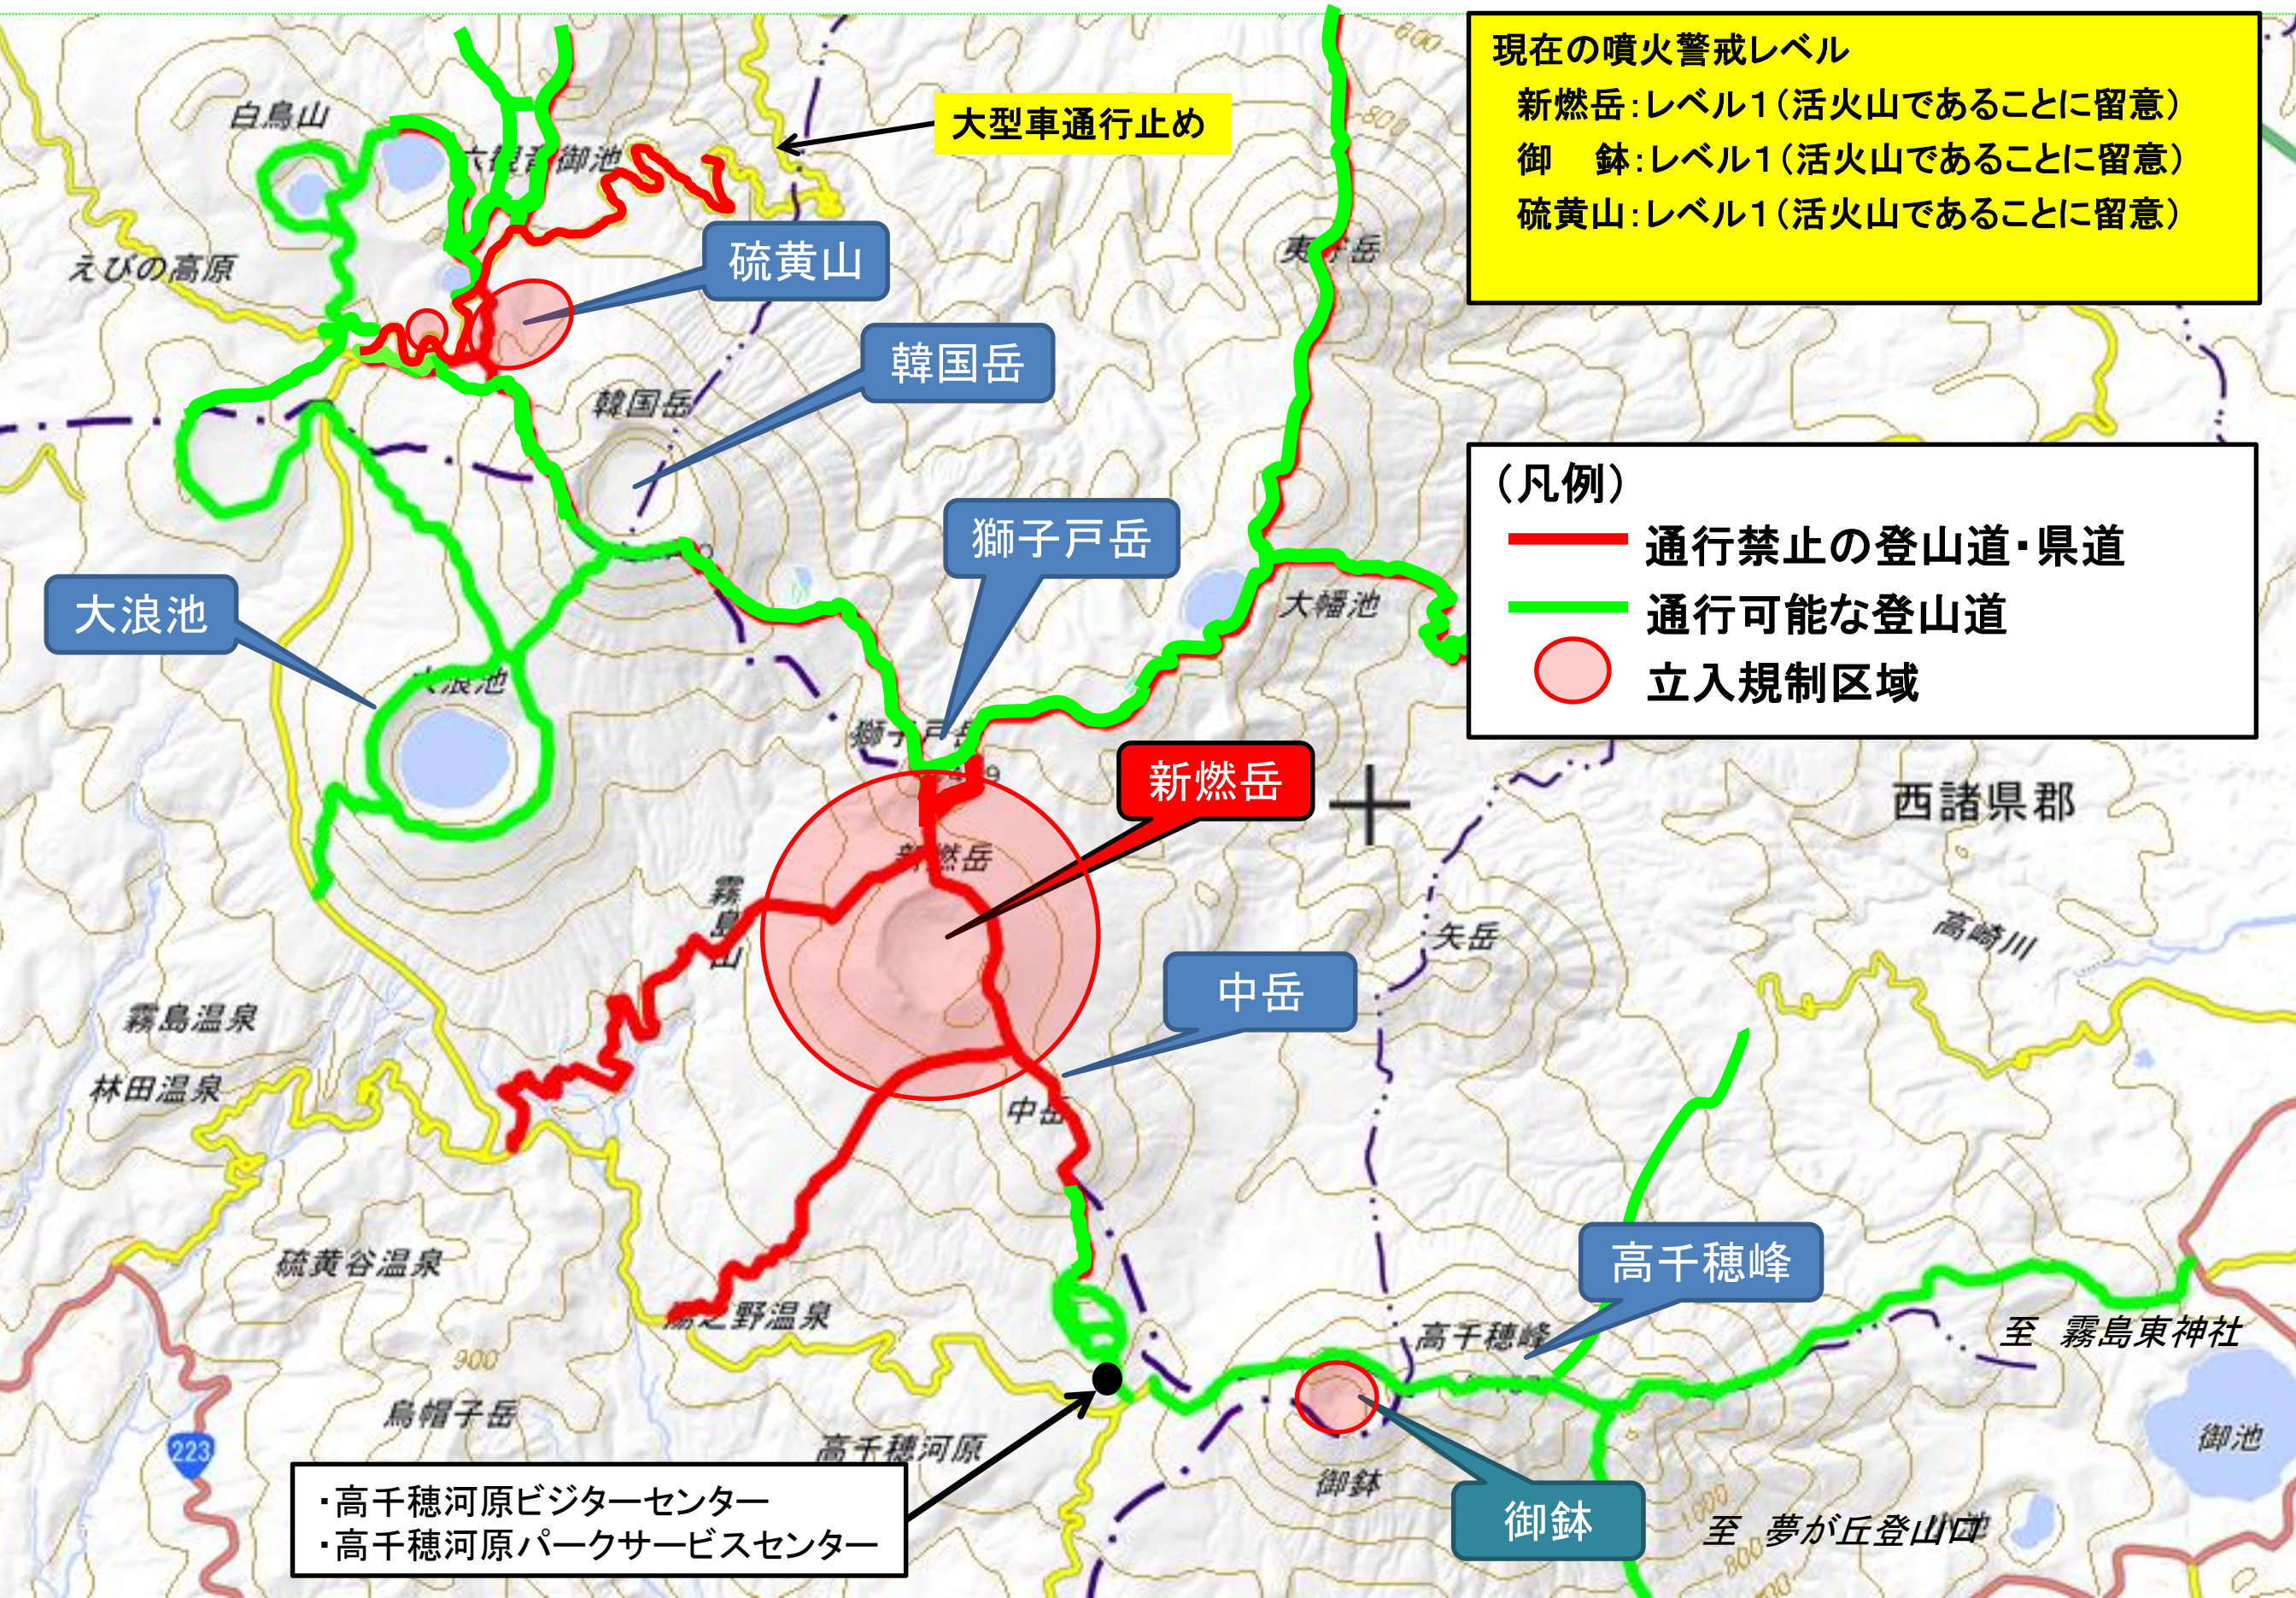

霧島山の状況（R3.3.1現在）

現在の噴火警戒レベル
 新燃岳:レベル1(活火山であることに留意)
 御鉢:レベル1(活火山であることに留意)
 硫黄山:レベル1(活火山であることに留意)

大型車通行止め

硫黄山

韓国岳

獅子戸岳

大浪池

新燃岳

中岳

高千穂峰

御鉢

・高千穂河原ビジターセンター
 ・高千穂河原パークサービスセンター

(凡例)
 通行禁止の登山道・県道
 通行可能な登山道
 立入規制区域

西諸県郡

高崎川

至 霧島東神社

至 夢が丘登山口