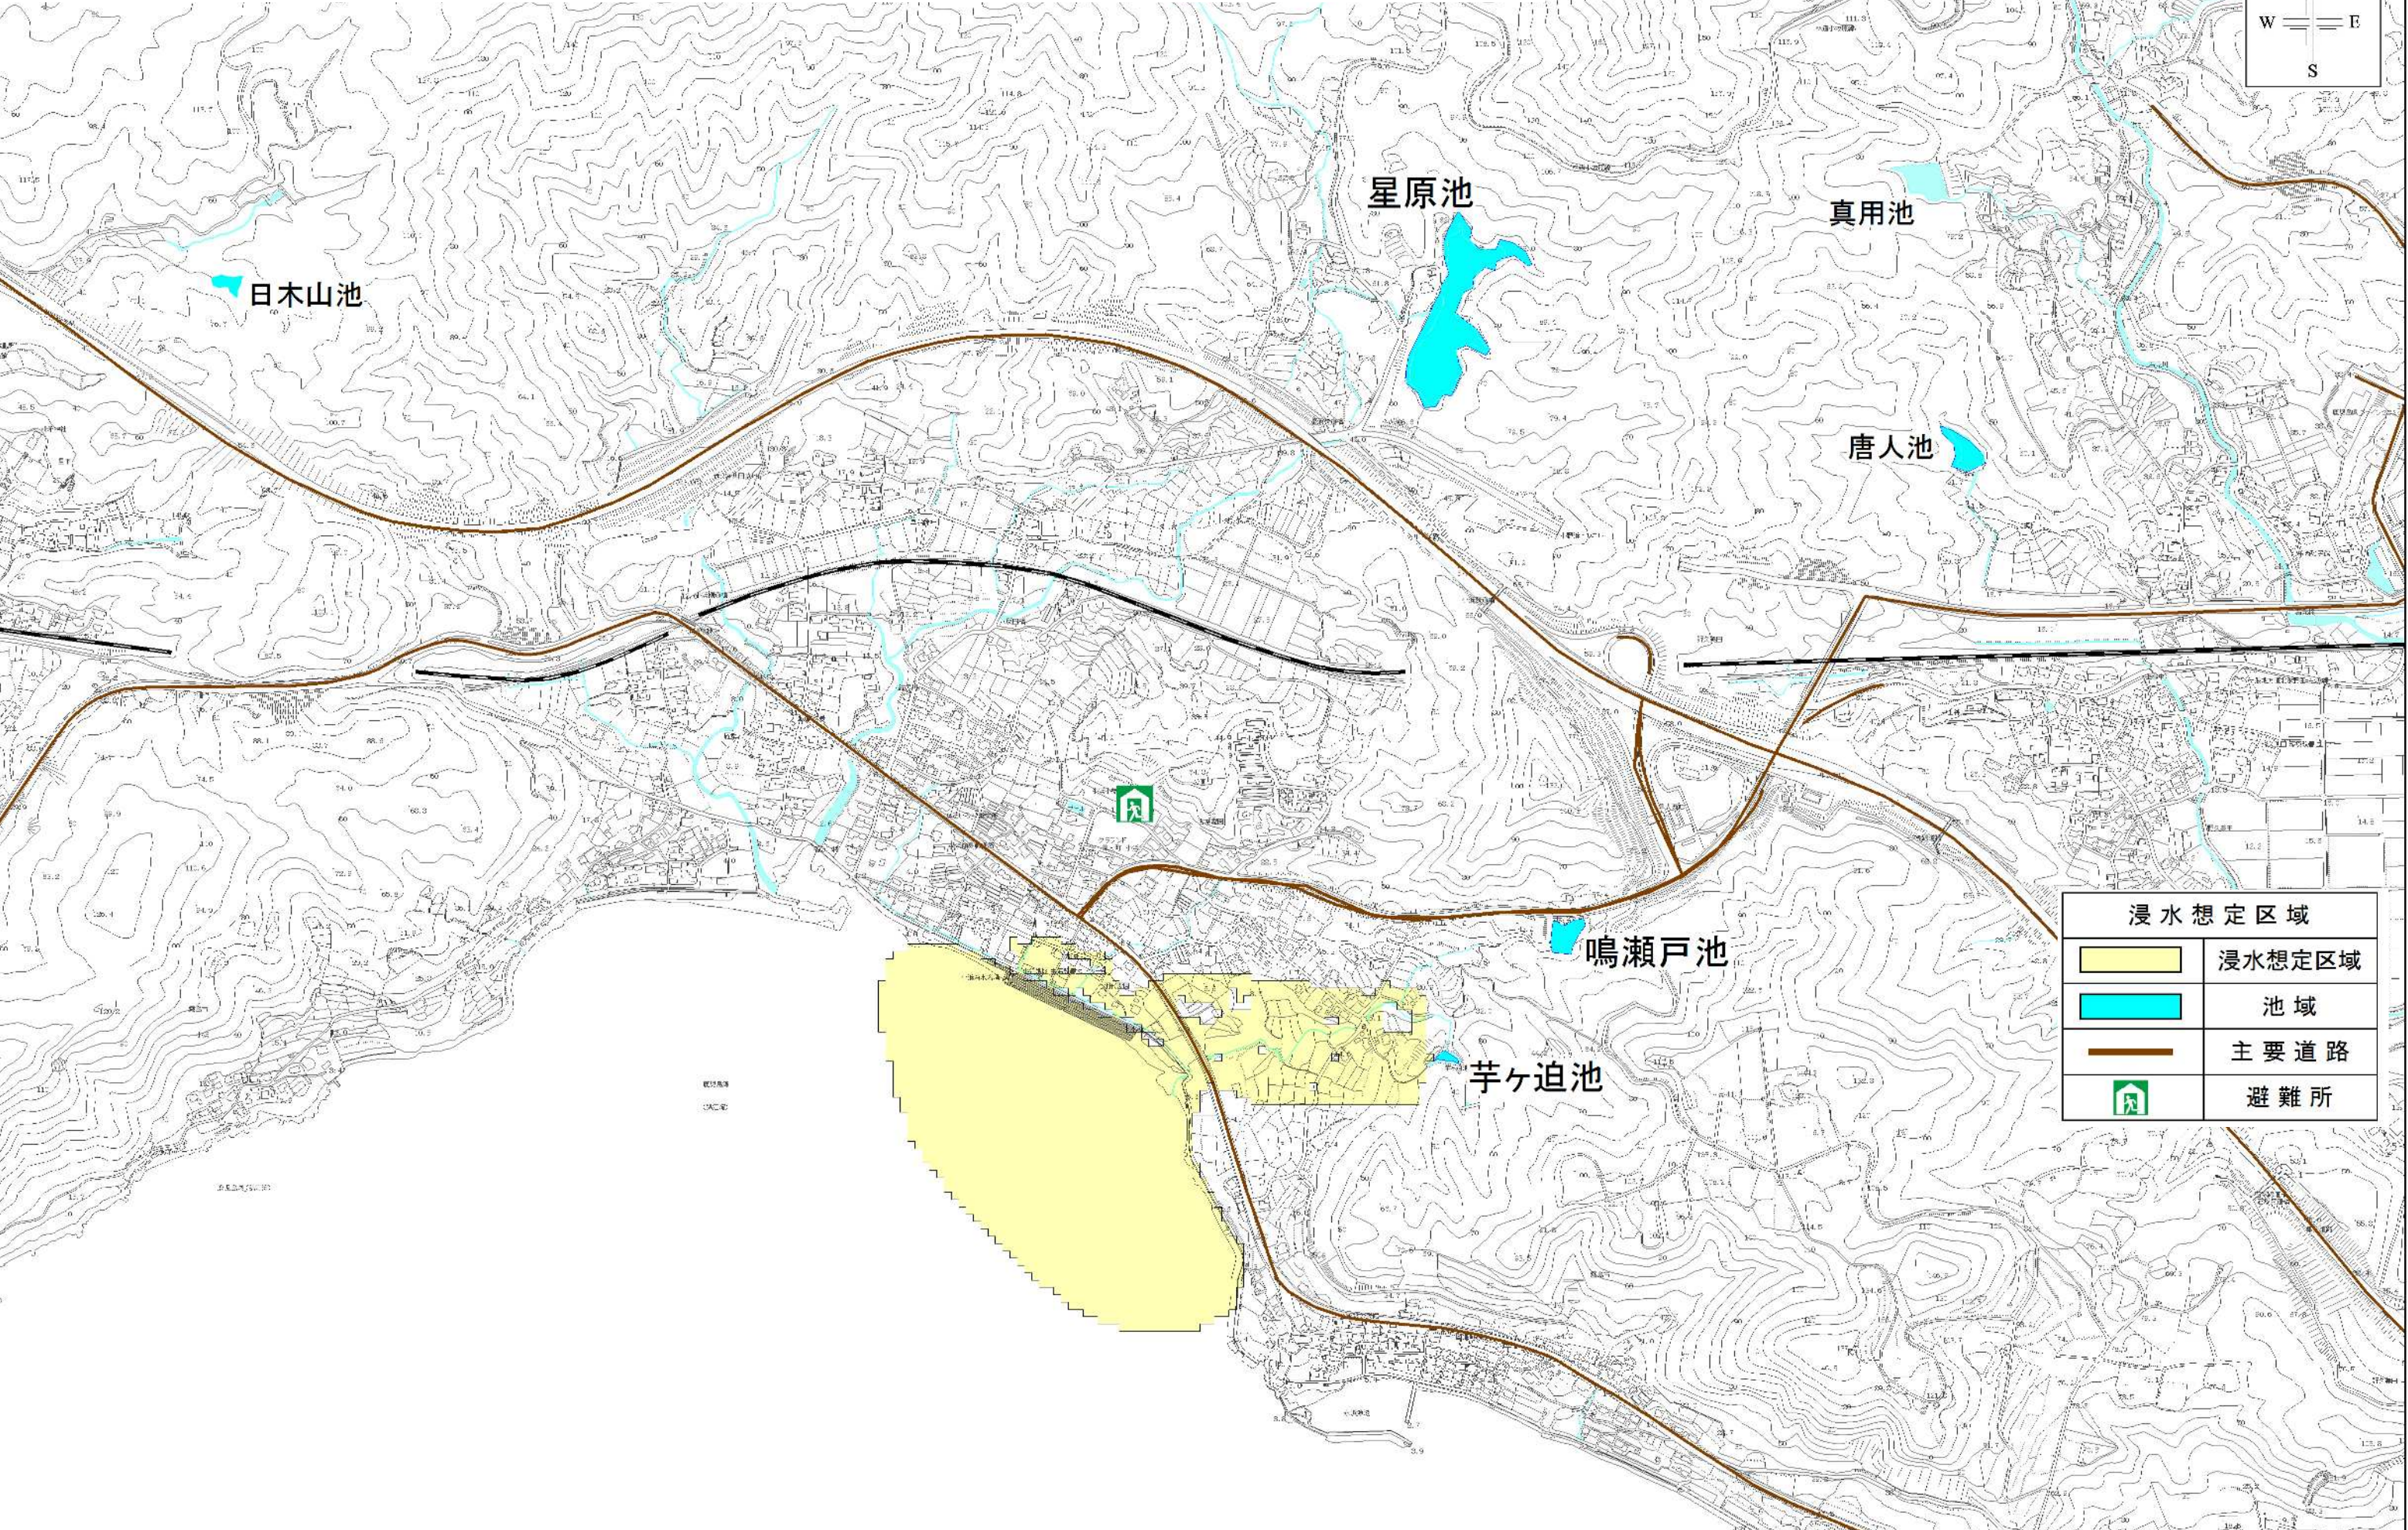

浸水想定区域図作成業務 浸水想定区域図 霧島市_芋ヶ迫池

日本山池

星原池

真用池

唐人池

鳴瀬戸池

芋ヶ迫池

浸水想定区域	
	浸水想定区域
	池域
	主要道路
	避難所