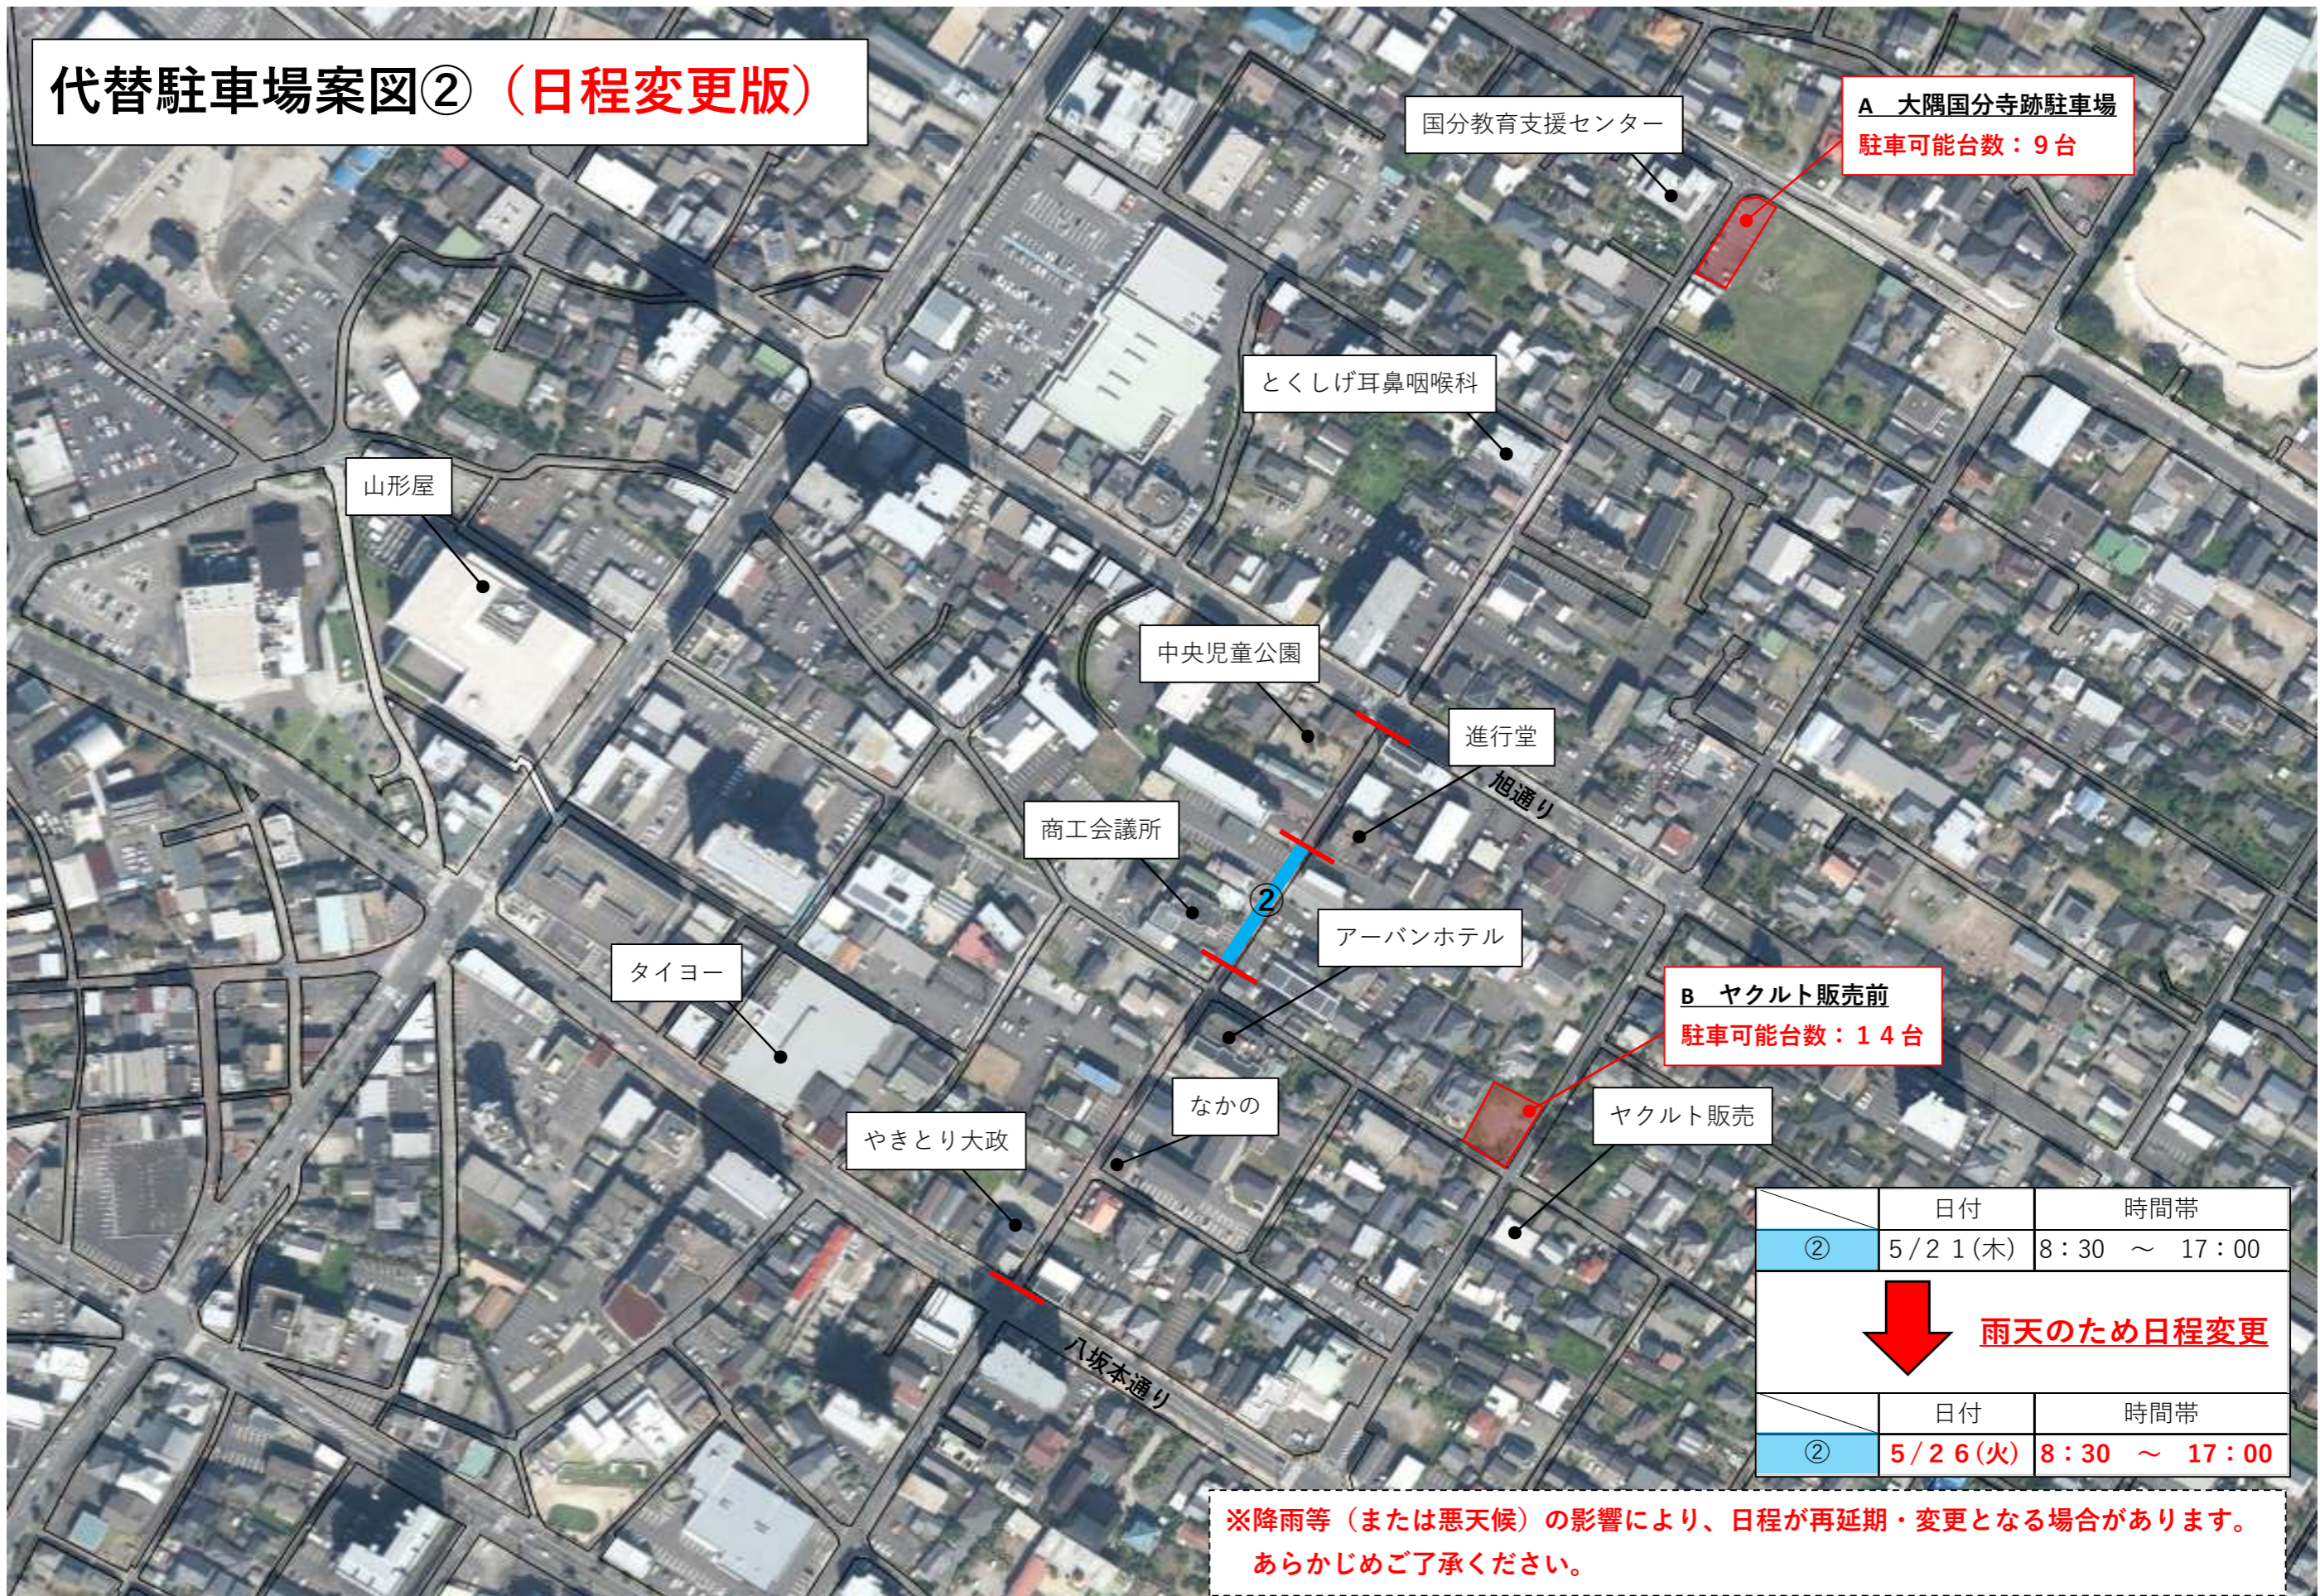

代替駐車場案② (日程変更版)

国分教育支援センター

A 大隅国分寺跡駐車場
 駐車可能台数：9台

とくしげ耳鼻咽喉科

山形屋

中央児童公園

進行堂

商工会議所

アーバンホテル

B ヤクルト販売前
 駐車可能台数：14台

タイヨー

なかの

ヤクルト販売

やきとり大政

	日付	時間帯
②	5/21(木)	8:30 ~ 17:00
 雨天のため日程変更		
	日付	時間帯
②	5/26(火)	8:30 ~ 17:00

※降雨等（または悪天候）の影響により、日程が再延期・変更となる場合があります。
 あらかじめご了承ください。

A 大隅国分寺跡駐車場：9台（国分中央一丁目1796）

B ヤクルト販売前：14台（国分中央三丁目1676-2）