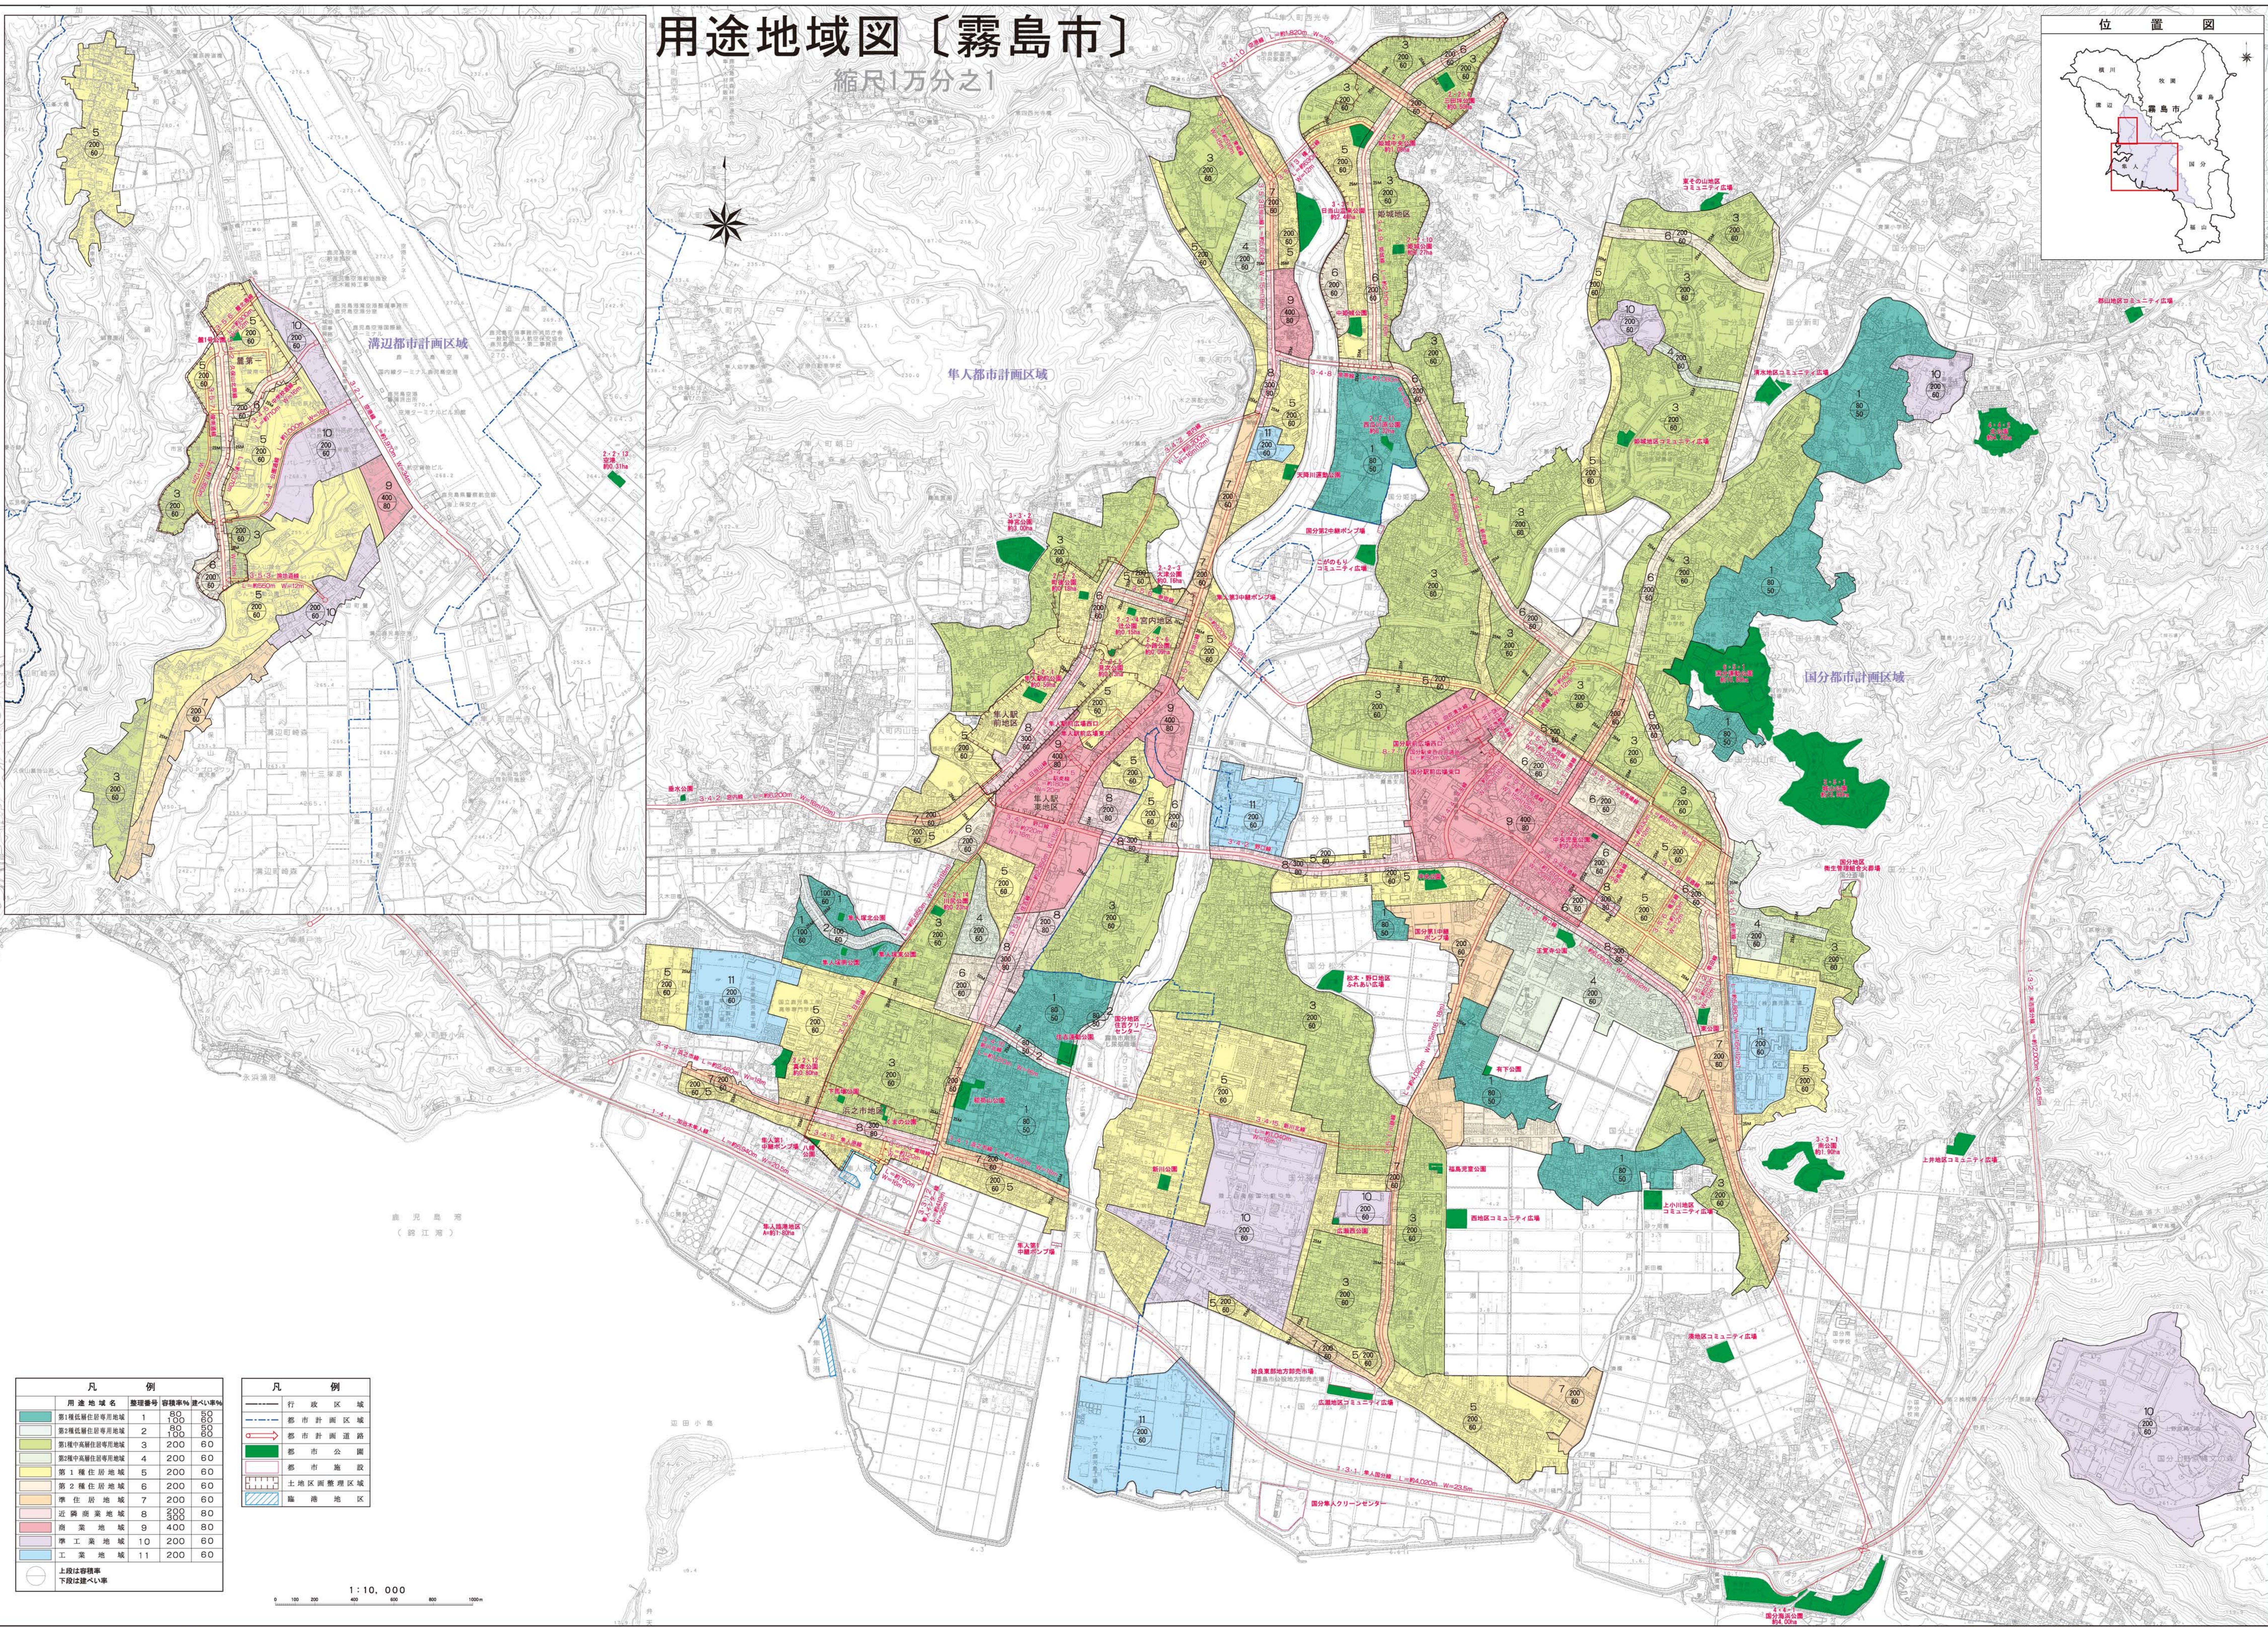

用途地域図〔霧島市〕

縮尺1万分の1

凡 例		凡 例	
用途地域名	整理番号	行政区域	
第1種低層住居専用地域	1	都市計画区域	
第2種低層住居専用地域	2	都市計画道路	
第3種中層住居専用地域	3	都市公園	
第4種中層住居専用地域	4	都市施設	
第1種住居地域	5	土地区画整理区域	
第2種住居地域	6	臨港地区	
準住居地域	7		
近隣商業地域	8		
商業地域	9		
準工業地域	10		
工業地域	11		
上段は容積率			
下段は建ぺい率			

(注) この図面は、一般図です。印刷ずれ等で明確でない部分もありますので、詳細については霧島市役所都市計画課で2,500分の1の計画図にて確認してください。